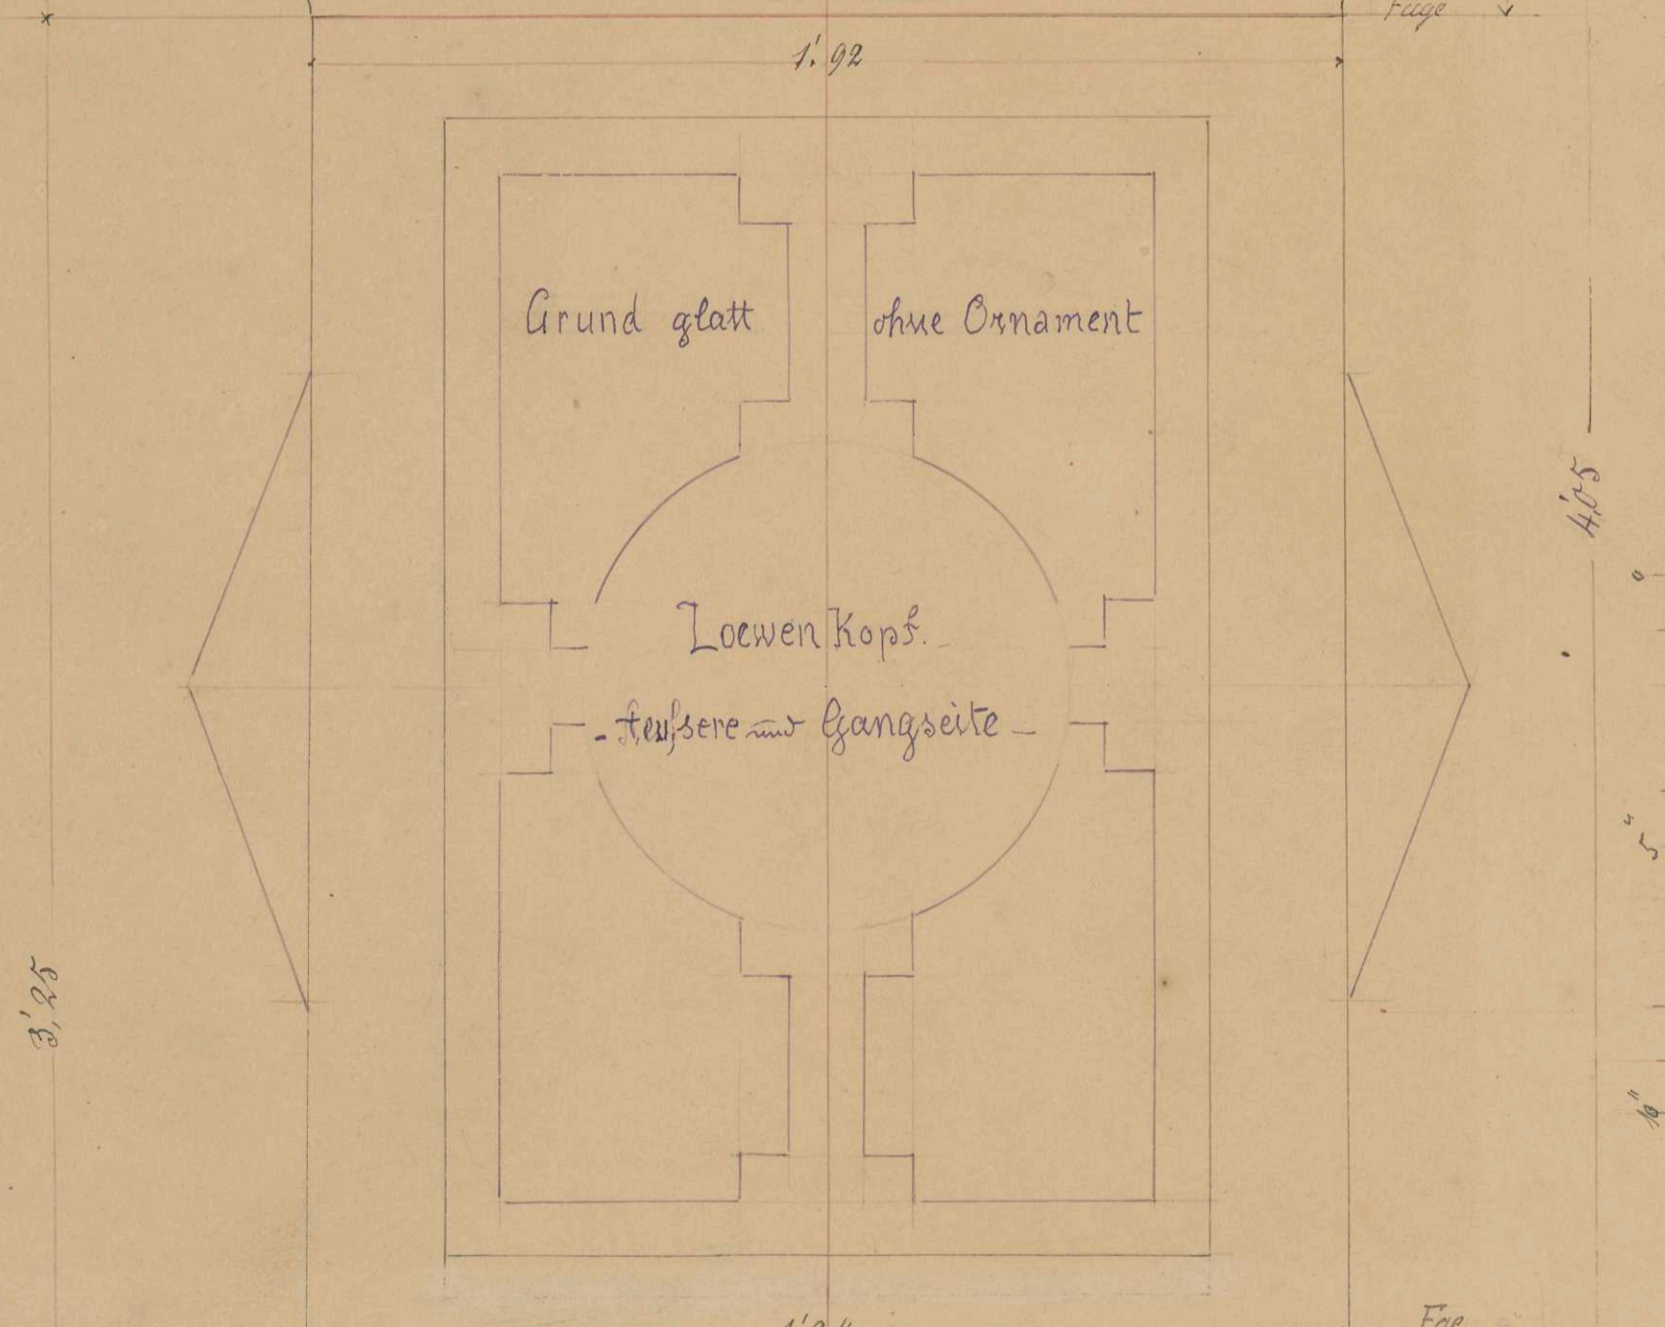

Lüsthans

Arcaden Säule

Gang Seite

zuglief. Fritthante

CC 30/10