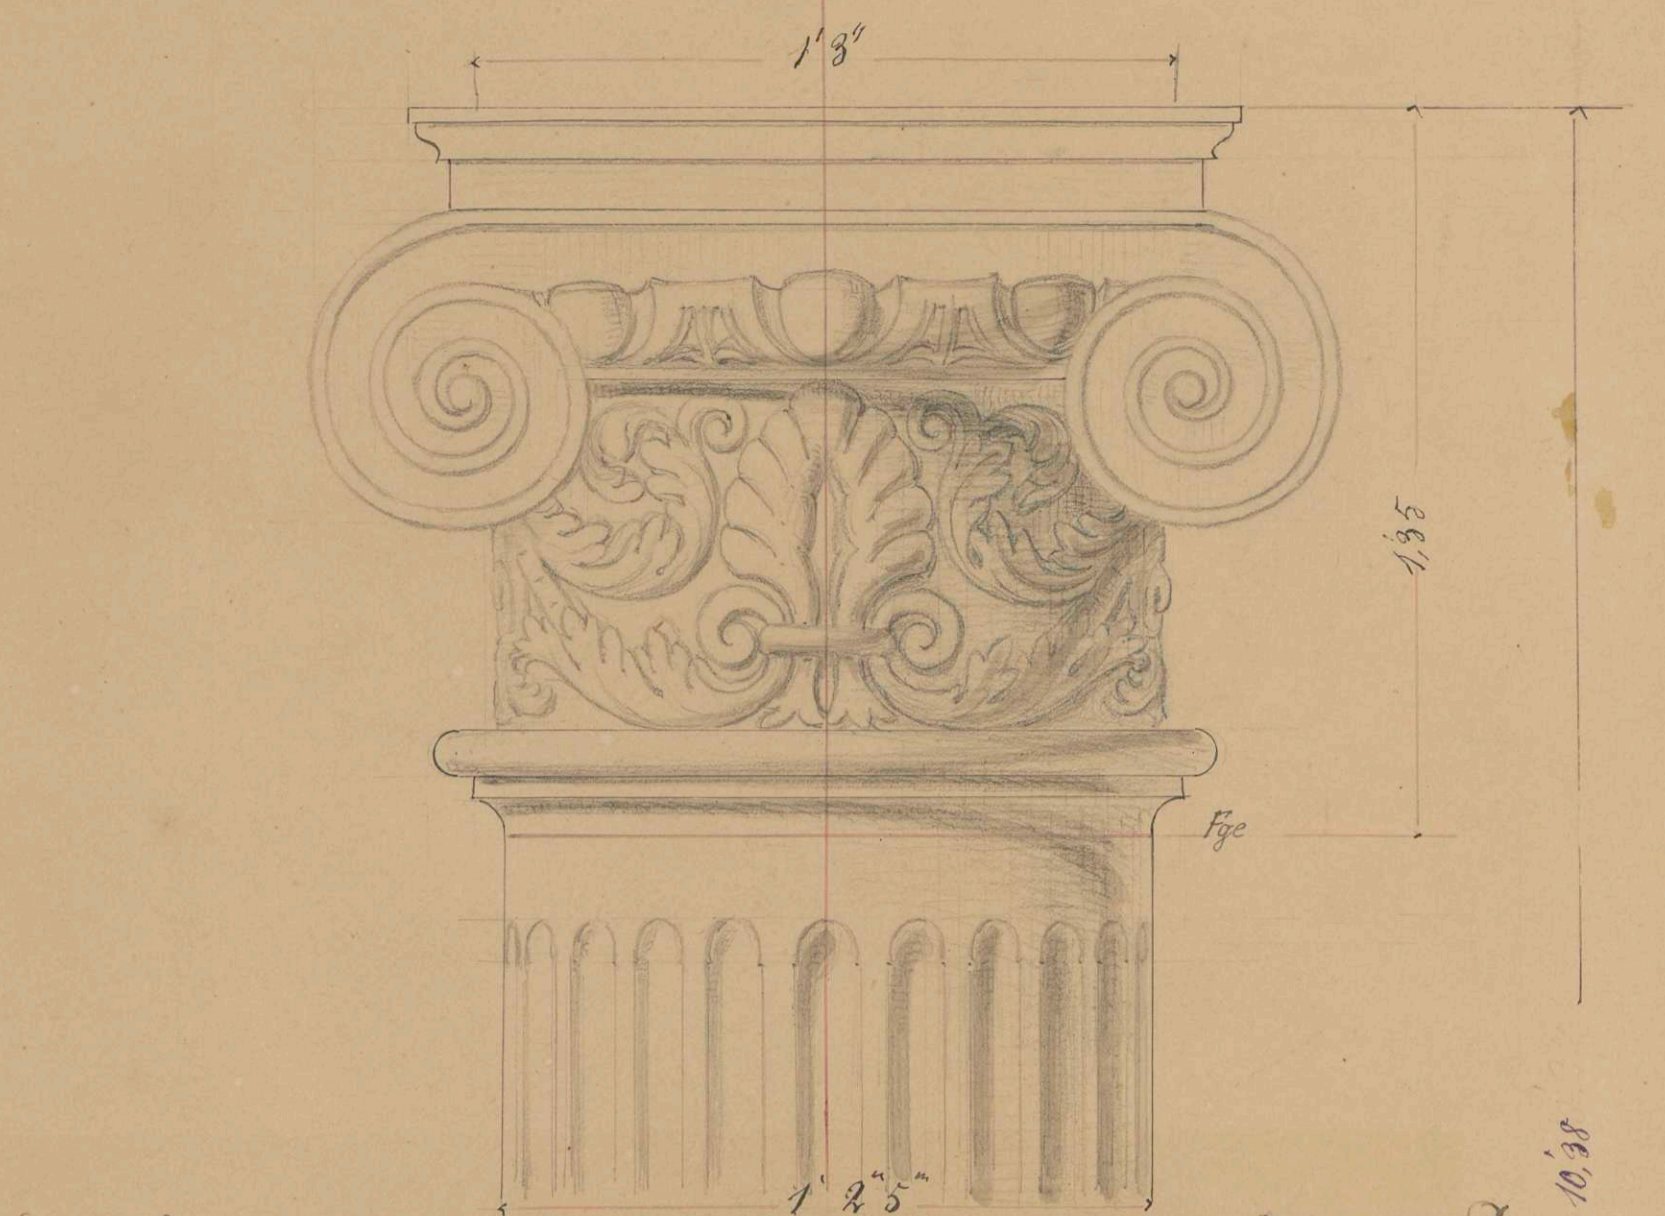

Lüsthans

Arcaden Säule

Gang Seite

zuglief. Fritthante

CC 30/10