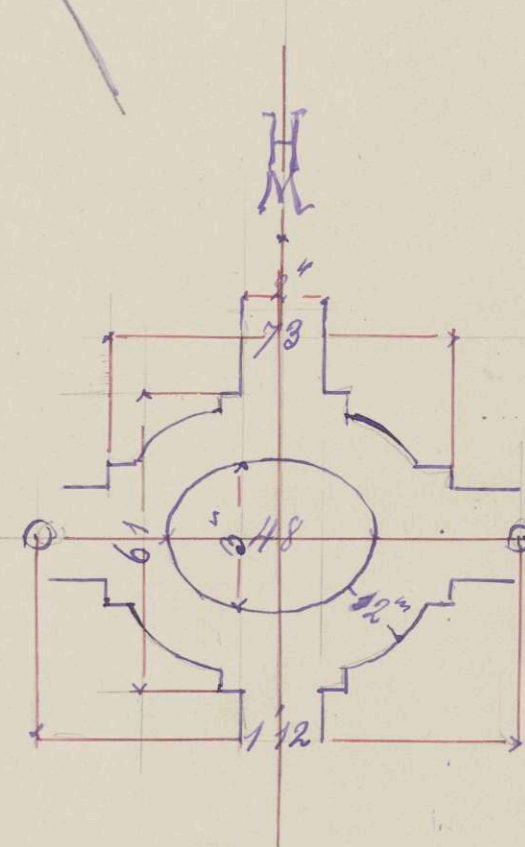

No. 340-
Kalt 188

Lusthaus

Thüren Leibung . Massiv. vom Saal Eingang

naturlicher Grösse.

Ornament von Werkstein - grünlicht bemalt.

Grund - violett gemalt

1/2" bis Mitte

Verhängung
am
Löwenkopf
zu befestigen

bis Haupt Mitte 2, 2 1/2

aufg. vor dem Abbruch - 1845 -
C. Beisbarth.