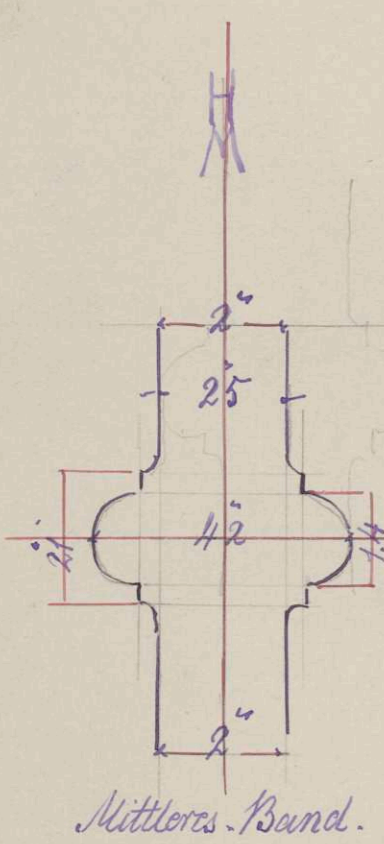

No. 340-
Kalt 188

Lusthaus

Thüren Leibung . Massiv. vom Saal Eingang

naturlicher Grösse.

Ornament von Werkstein - grünlicht bemalt.

Grund - violett gemalt

1/2" bis Mitte

Verhängung
am
Löwenkopf
zu befestigen

bis Haupt Mitte 2, 2 1/2

aufg. vor dem Abbruch - 1845 -
C. Beisbarth.