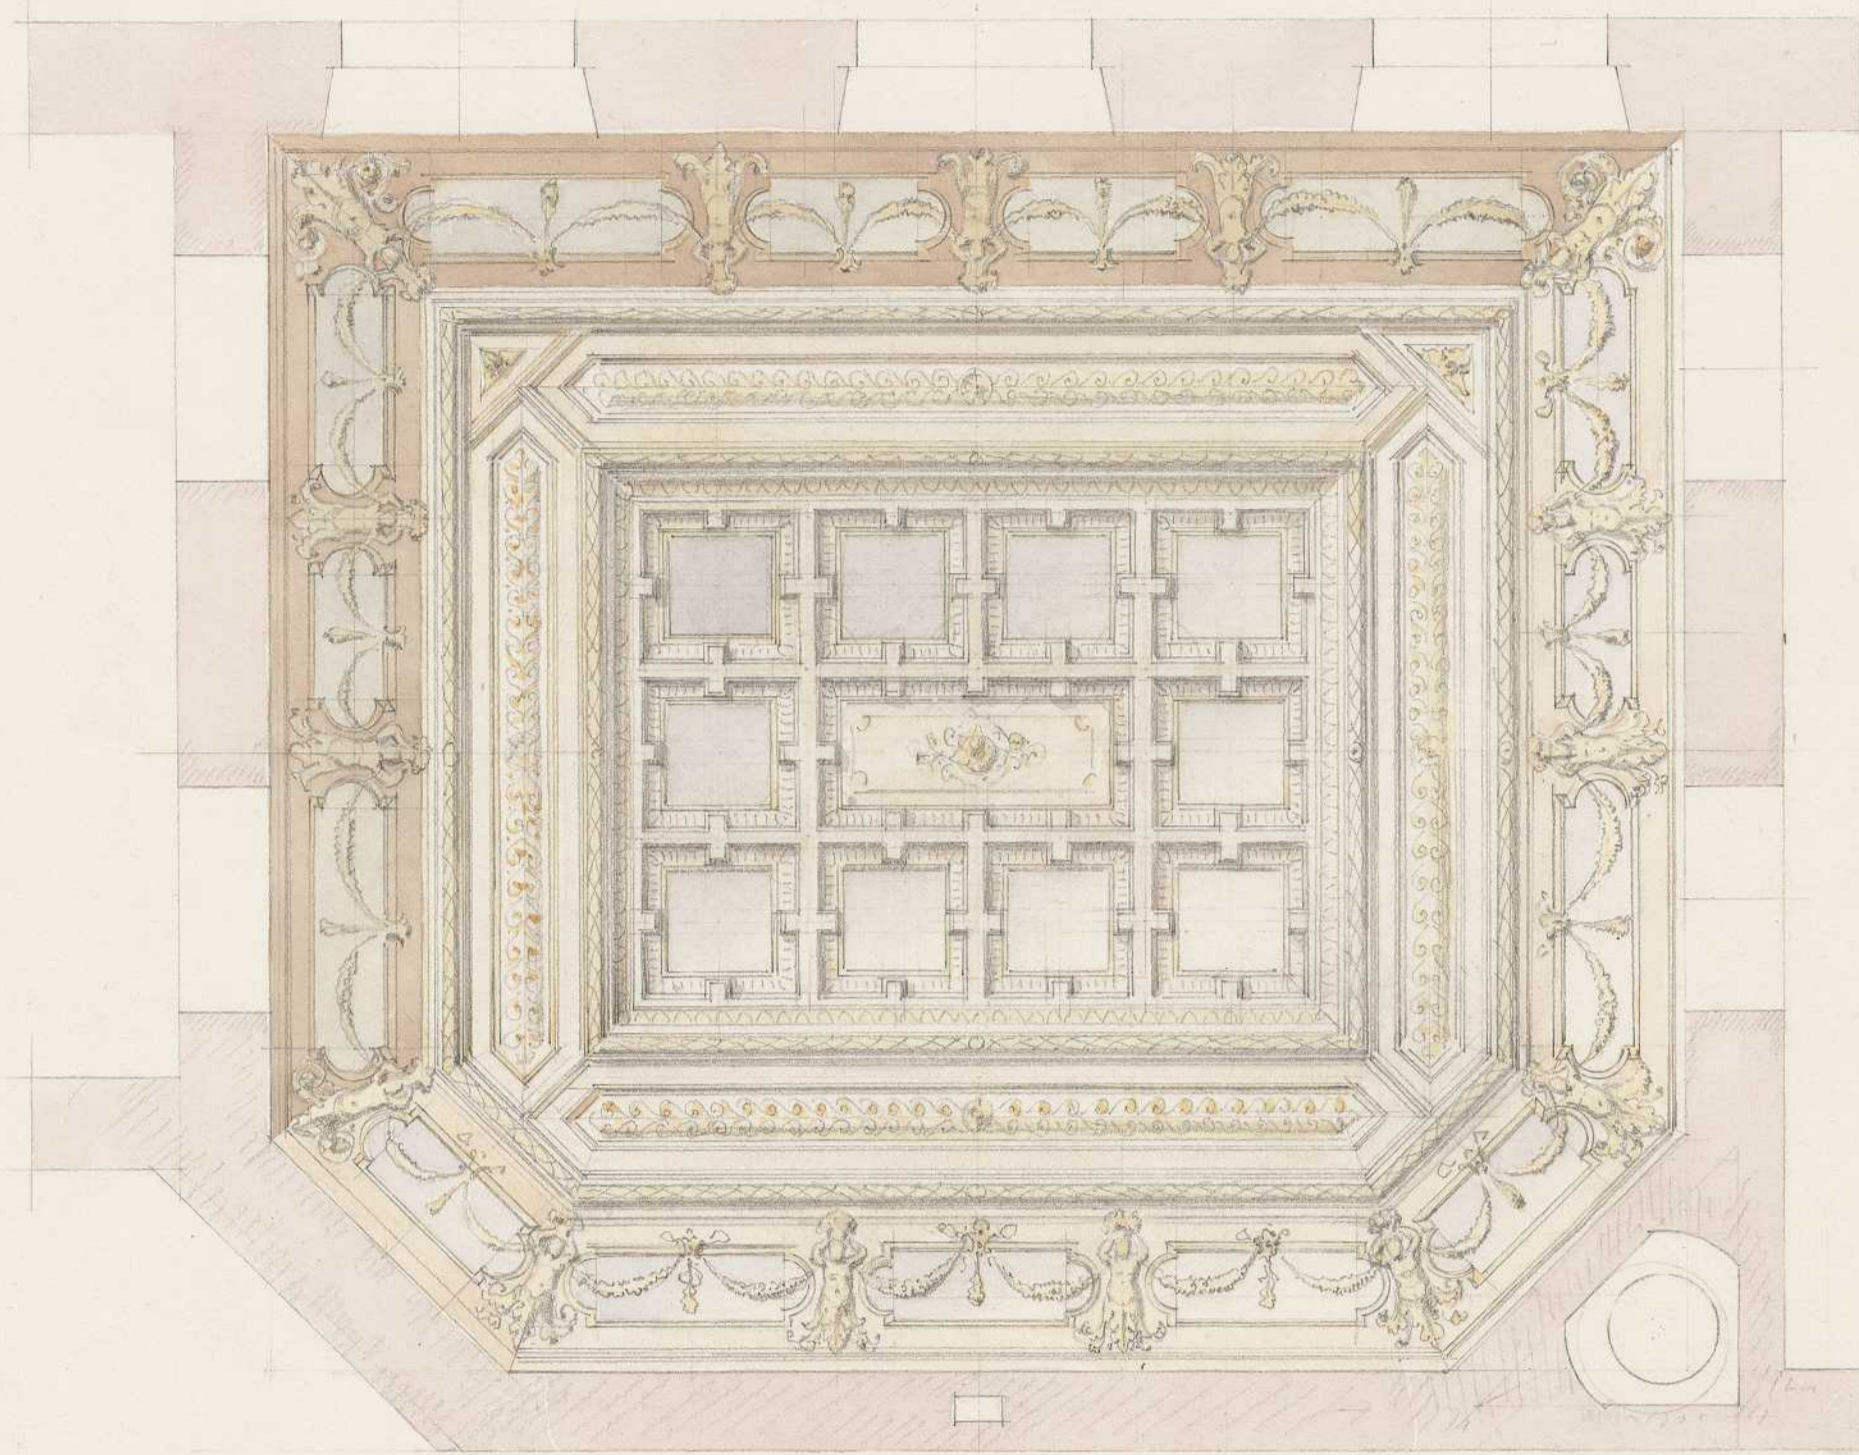

Persistenter Identifier:	egle_03
Titel:	Mappe 03 - Nachlass Joseph von Egle - Entwürfe zu königlichen Gebäuden
Autor:	Egle, Joseph von
Besitzende Institution:	Privatbesitz
Strukturtyp:	Monograph
Lizenz:	Rechte vorbehalten - Freier Zugang
PURL:	https://digibus.ub.uni-stuttgart.de/viewer/image/egle_03/1/
Abschnitt:	Entwurf Spiegelzimmer der Königin, Grundriss, Decke, Wandaufrisse: Hälfte der Fensterwand, Seitenwand, Rückwand, Neues Schloss
Künstler/Illustrator:	Egle, Joseph von
Ort:	Stuttgart
Technik:	Raumentwurf
Maße:	575/423 mm
Strukturtyp:	Object
Lizenz:	Rechte vorbehalten - Freier Zugang
PURL:	https://digibus.ub.uni-stuttgart.de/viewer/image/egle_03/2/LOG_0002/

SPIEGEL-ZIMMER IHRER MAJESTÄT DER KÖNIGIN.

Grundriss und Decke.

Haelfte der Fensterwand.

Wand gegen den Theatersalon.

Ecke.

Rückwand.

Ecke.