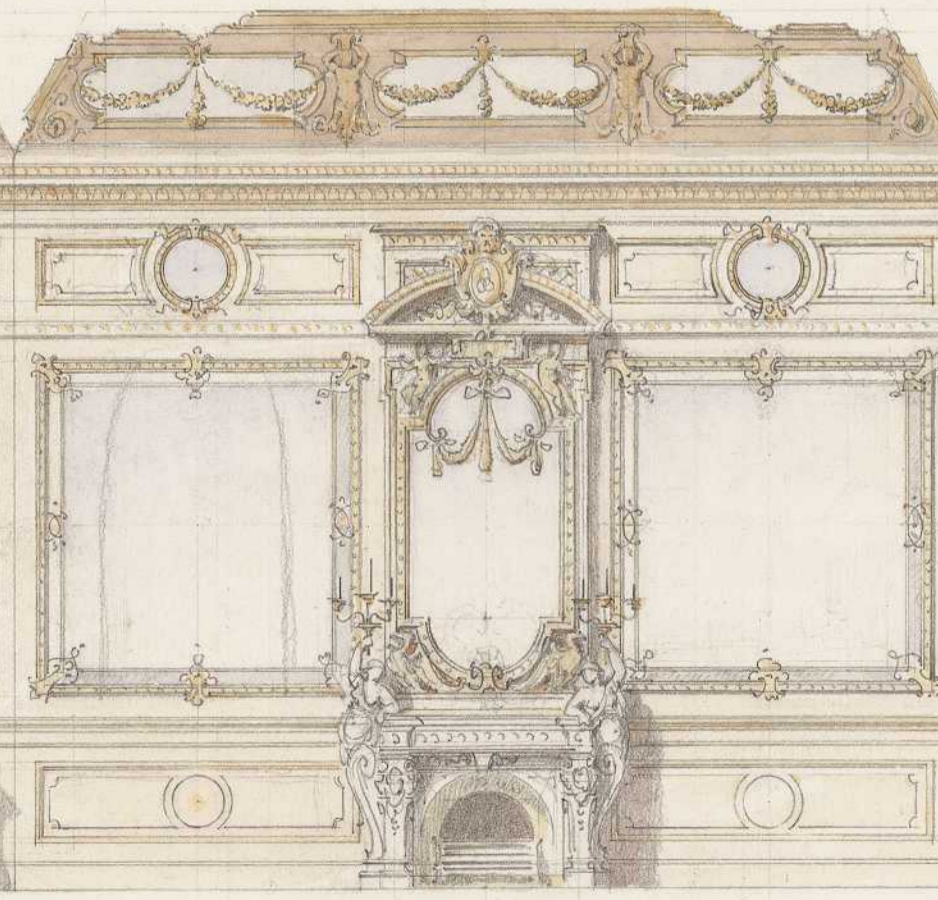

Persistenter Identifier:	egle_03
Titel:	Mappe 03 - Nachlass Joseph von Egle - Entwürfe zu königlichen Gebäuden
Autor:	Egle, Joseph von
Besitzende Institution:	Privatbesitz
Strukturtyp:	Monograph
Lizenz:	Rechte vorbehalten - Freier Zugang
PURL:	https://digibus.ub.uni-stuttgart.de/viewer/image/egle_03/1/
Abschnitt:	Entwurf Spiegelzimmer der Königin, Grundriss, Decke, Wandaufrisse: Hälfte der Fensterwand, Seitenwand, Rückwand, Neues Schloss
Künstler/Illustrator:	Egle, Joseph von
Ort:	Stuttgart
Technik:	Raumentwurf
Maße:	575/423 mm
Strukturtyp:	Object
Lizenz:	Rechte vorbehalten - Freier Zugang
PURL:	https://digibus.ub.uni-stuttgart.de/viewer/image/egle_03/2/LOG_0002/

SPIEGEL-ZIMMER IHRER MAJESTÄT DER KÖNIGIN.

Grundriss und Decke.

Haelfte der Fensterwand.

Wand gegen den Theatersalon.

Ecke.

Rückwand.

Ecke.