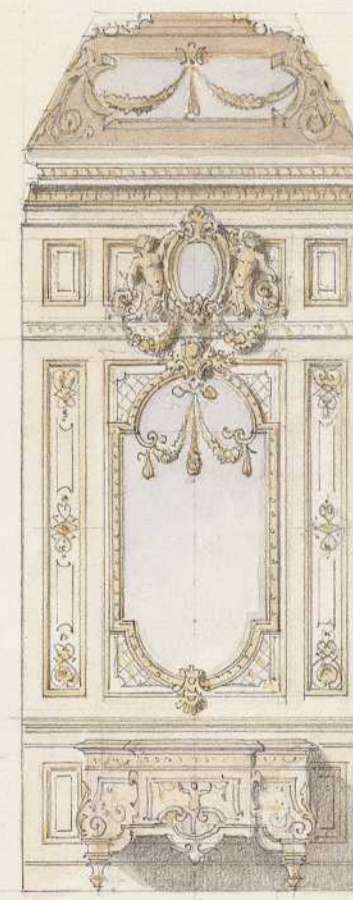

Persistenter Identifier:	egle_03
Titel:	Mappe 03 - Nachlass Joseph von Egle - Entwürfe zu königlichen Gebäuden
Autor:	Egle, Joseph von
Besitzende Institution:	Privatbesitz
Strukturtyp:	Monograph
Lizenz:	Rechte vorbehalten - Freier Zugang
PURL:	https://digibus.ub.uni-stuttgart.de/viewer/image/egle_03/1/
Abschnitt:	Entwurf Spiegelzimmer der Königin, Grundriss, Decke, Wandaufrisse: Hälfte der Fensterwand, Seitenwand, Rückwand, Neues Schloss
Künstler/Illustrator:	Egle, Joseph von
Ort:	Stuttgart
Technik:	Raumentwurf
Maße:	575/423 mm
Strukturtyp:	Object
Lizenz:	Rechte vorbehalten - Freier Zugang
PURL:	https://digibus.ub.uni-stuttgart.de/viewer/image/egle_03/2/LOG_0002/

SPIEGEL-ZIMMER IHRER MAJESTÄT DER KÖNIGIN.

Grundriss und Decke.

Haelfte der Fensterwand.

Wand gegen den Theatersalon.

Ecke.

Rückwand.

Ecke.