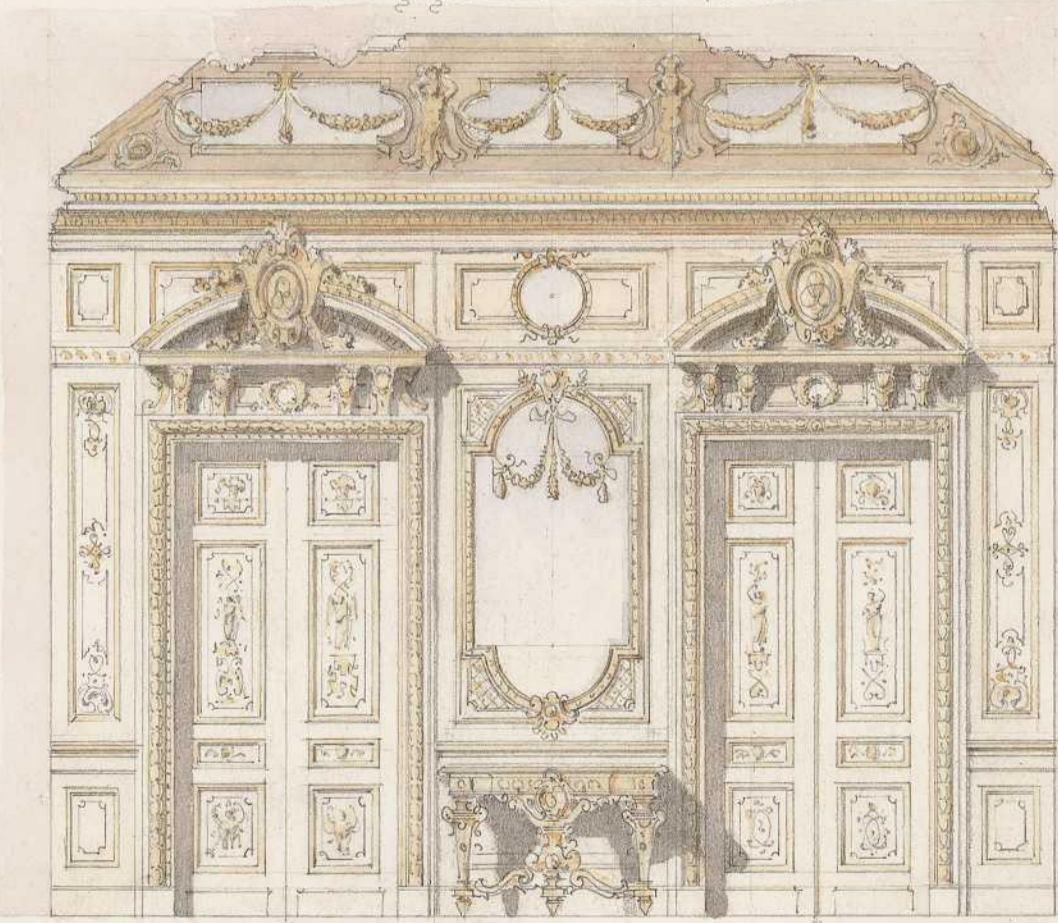

Persistenter Identifier:	egle_03
Titel:	Mappe 03 - Nachlass Joseph von Egle - Entwürfe zu königlichen Gebäuden
Autor:	Egle, Joseph von
Besitzende Institution:	Privatbesitz
Strukturtyp:	Monograph
Lizenz:	Rechte vorbehalten - Freier Zugang
PURL:	https://digibus.ub.uni-stuttgart.de/viewer/image/egle_03/1/
Abschnitt:	Entwurf Spiegelzimmer der Königin, Grundriss, Decke, Wandaufrisse: Hälfte der Fensterwand, Seitenwand, Rückwand, Neues Schloss
Künstler/Illustrator:	Egle, Joseph von
Ort:	Stuttgart
Technik:	Raumentwurf
Maße:	575/423 mm
Strukturtyp:	Object
Lizenz:	Rechte vorbehalten - Freier Zugang
PURL:	https://digibus.ub.uni-stuttgart.de/viewer/image/egle_03/2/LOG_0002/

SPIEGEL-ZIMMER IHRER MAJESTÄT DER KÖNIGIN.

Grundriss und Decke.

Haelfte der Fensterwand.

Wand gegen den Theatersalon.

Ecke.

Rückwand.

Ecke.