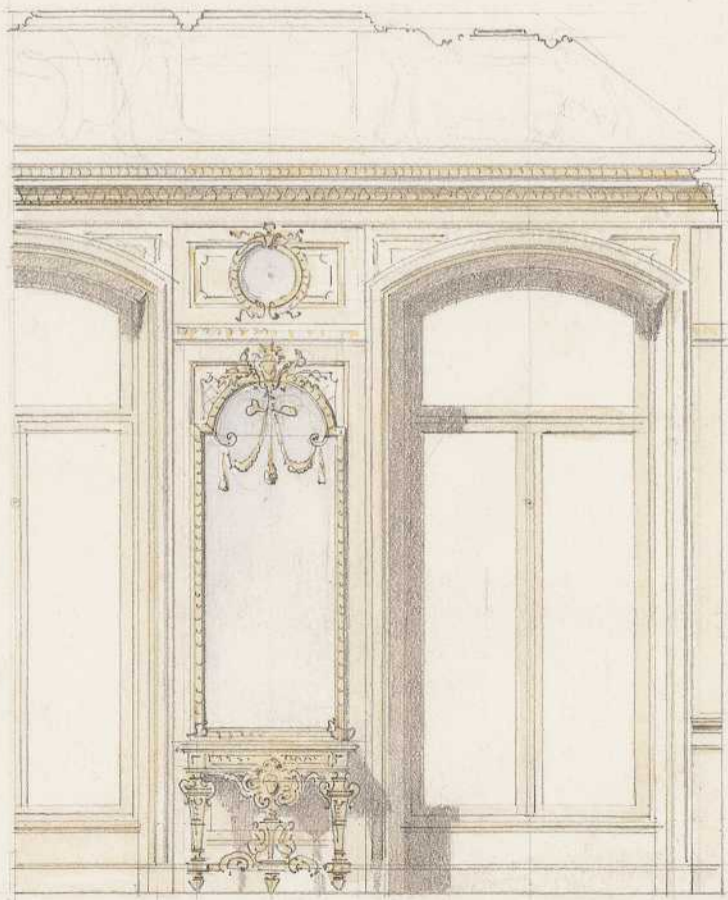

Persistenter Identifier:	egle_03
Titel:	Mappe 03 - Nachlass Joseph von Egle - Entwürfe zu königlichen Gebäuden
Autor:	Egle, Joseph von
Besitzende Institution:	Privatbesitz
Strukturtyp:	Monograph
Lizenz:	Rechte vorbehalten - Freier Zugang
PURL:	https://digibus.ub.uni-stuttgart.de/viewer/image/egle_03/1/
Abschnitt:	Entwurf Spiegelzimmer der Königin, Grundriss, Decke, Wandaufrisse: Hälfte der Fensterwand, Seitenwand, Rückwand, Neues Schloss
Künstler/Illustrator:	Egle, Joseph von
Ort:	Stuttgart
Technik:	Raumentwurf
Maße:	575/423 mm
Strukturtyp:	Object
Lizenz:	Rechte vorbehalten - Freier Zugang
PURL:	https://digibus.ub.uni-stuttgart.de/viewer/image/egle_03/2/LOG_0002/

SPIEGEL-ZIMMER IHRER MAJESTÄT DER KÖNIGIN.

Grundriss und Decke.

Haelfte der Fensterwand.

Wand gegen den Theatersalon.

Ecke.

Rückwand.

Ecke.