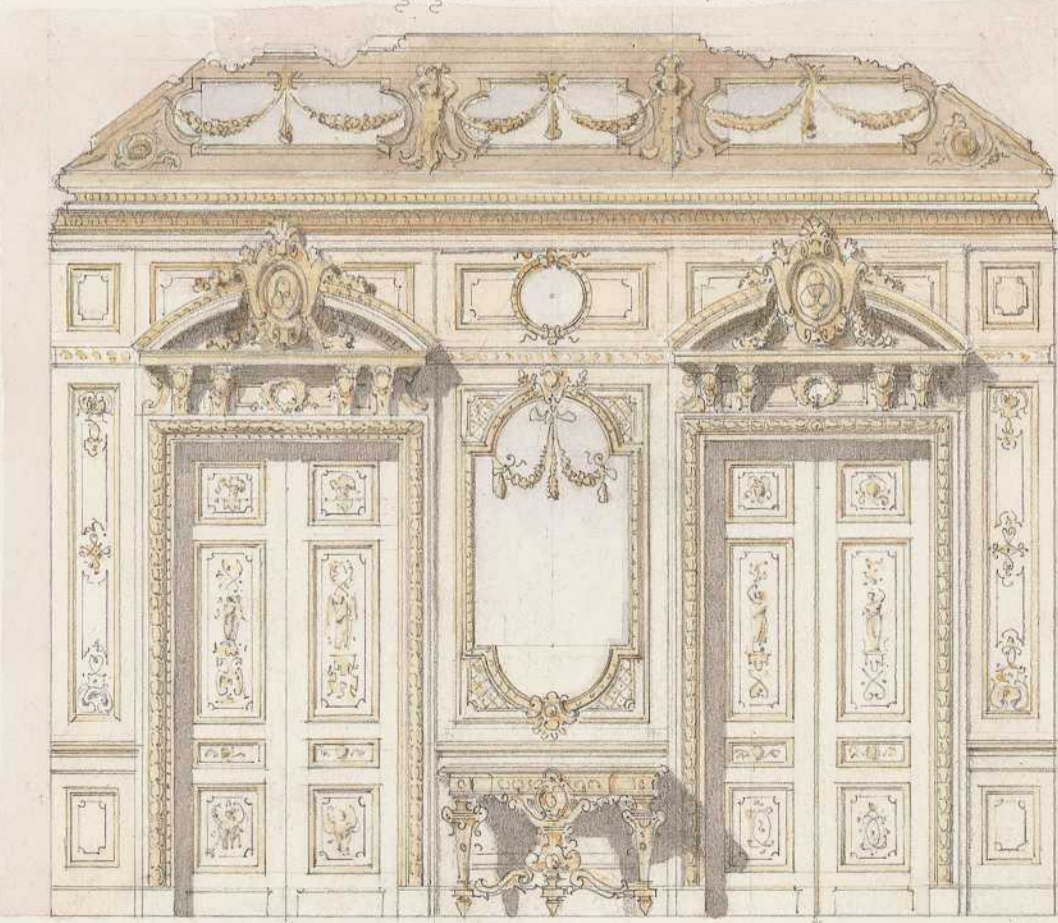

Persistenter Identifier:	egle_03
Titel:	Mappe 03 - Nachlass Joseph von Egle - Entwürfe zu königlichen Gebäuden
Autor:	Egle, Joseph von
Besitzende Institution:	Privatbesitz
Strukturtyp:	Monograph
Lizenz:	Rechte vorbehalten - Freier Zugang
PURL:	https://digibus.ub.uni-stuttgart.de/viewer/image/egle_03/1/
Abschnitt:	Entwurf Spiegelzimmer der Königin, Grundriss, Decke, Wandaufrisse: Hälfte der Fensterwand, Seitenwand, Rückwand, Neues Schloss
Künstler/Illustrator:	Egle, Joseph von
Ort:	Stuttgart
Technik:	Raumentwurf
Maße:	575/423 mm
Strukturtyp:	Object
Lizenz:	Rechte vorbehalten - Freier Zugang
PURL:	https://digibus.ub.uni-stuttgart.de/viewer/image/egle_03/2/LOG_0003/

SPIEGEL-ZIMMER IHRER MAJESTÄT DER KÖNIGIN.

Grundriss und Decke.

Haelfte der Fensterwand.

Wand gegen den Theatersalon.

Ecke.

Rückwand.

Ecke.