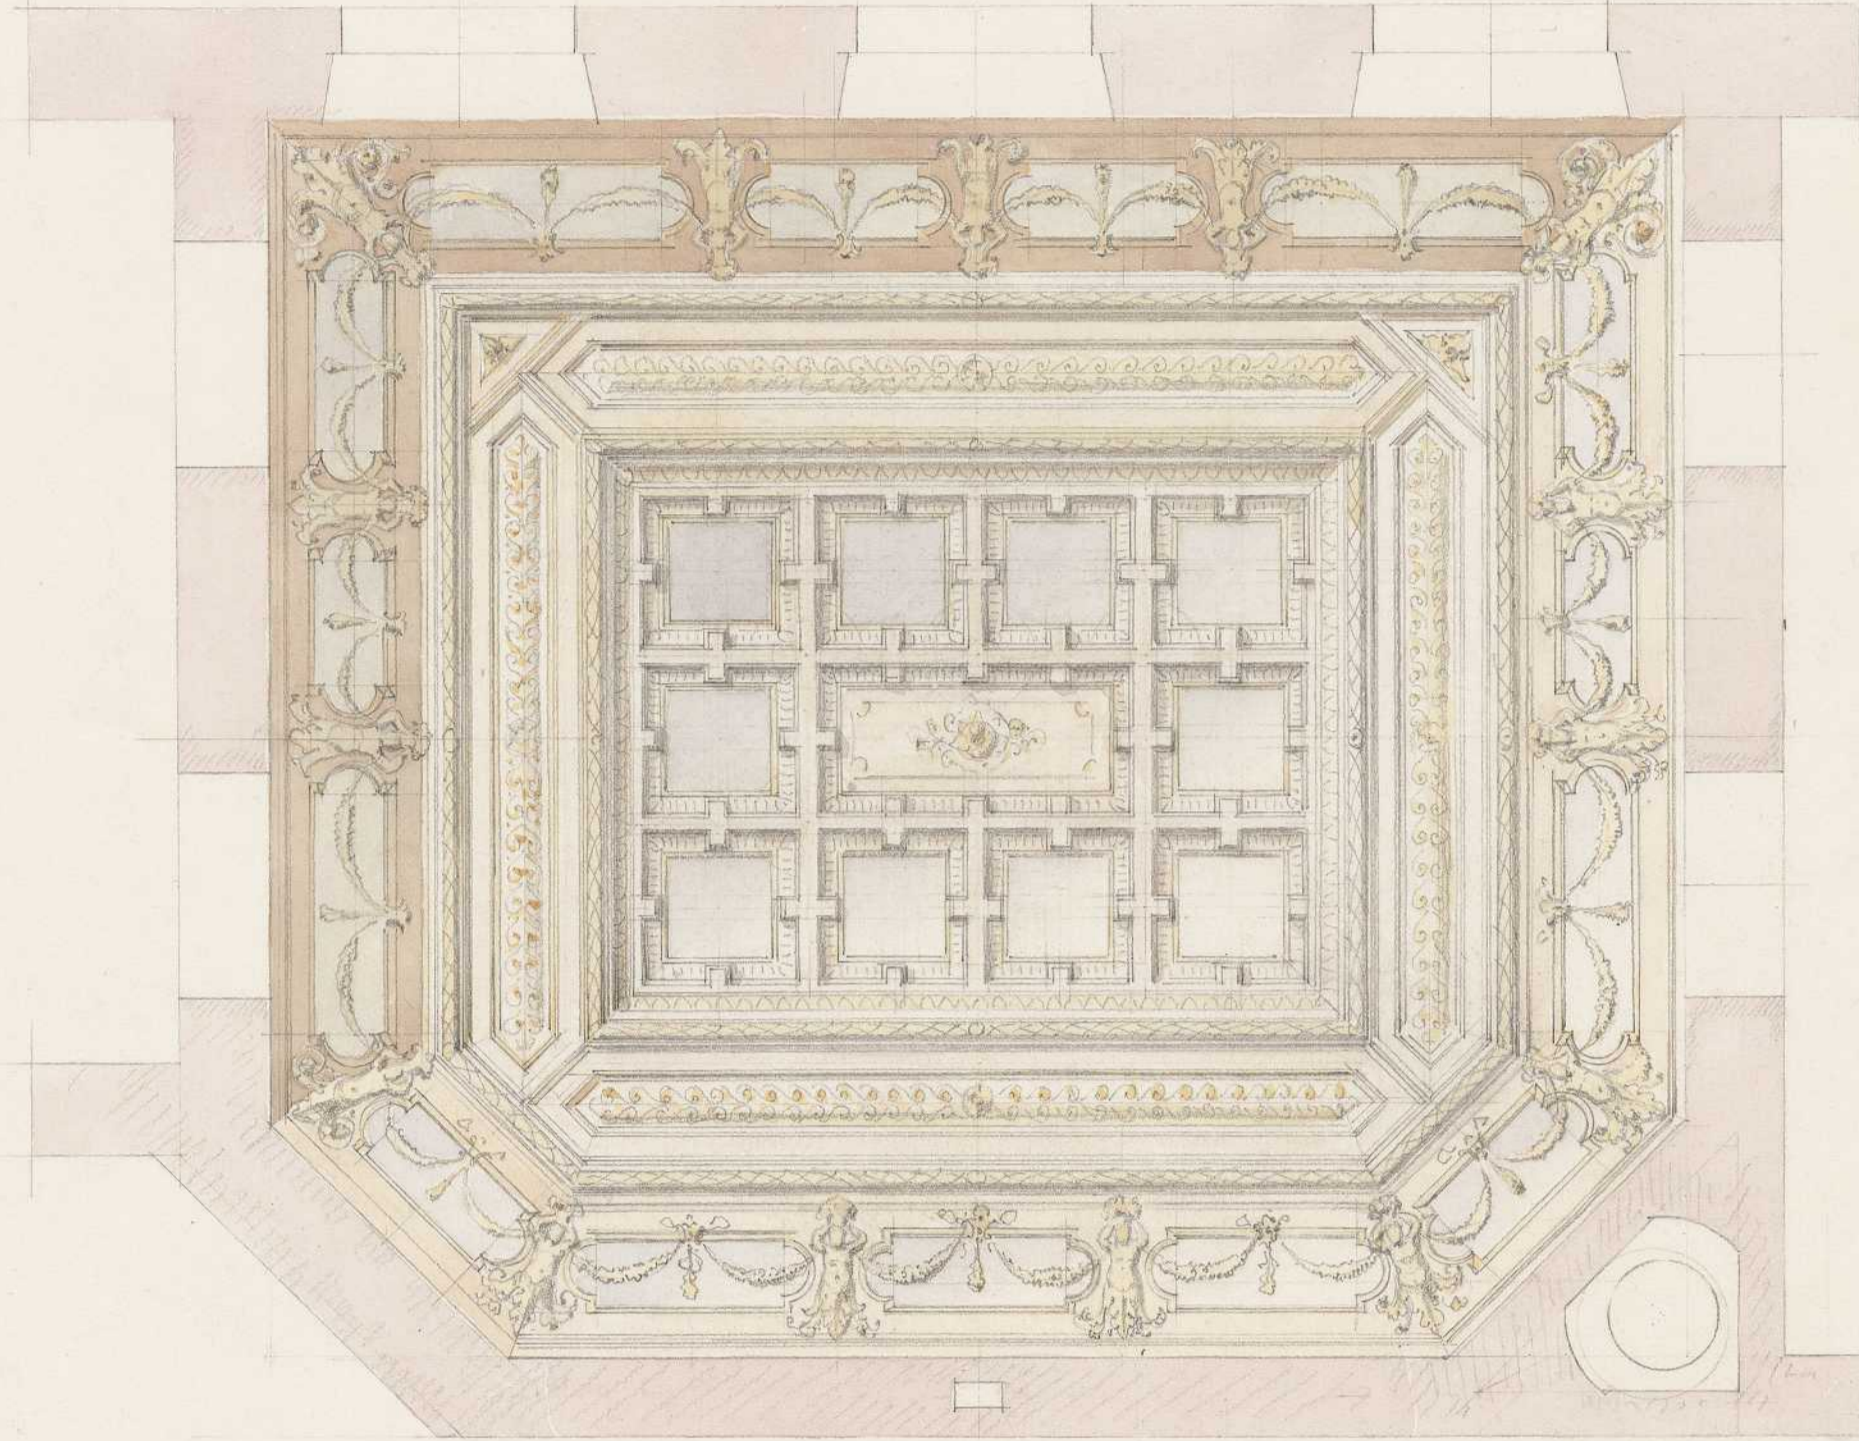

Persistenter Identifier:	egle_03
Titel:	Mappe 03 - Nachlass Joseph von Egle - Entwürfe zu königlichen Gebäuden
Autor:	Egle, Joseph von
Besitzende Institution:	Privatbesitz
Strukturtyp:	Monograph
Lizenz:	Rechte vorbehalten - Freier Zugang
PURL:	https://digibus.ub.uni-stuttgart.de/viewer/image/egle_03/1/
Abschnitt:	Entwurf Spiegelzimmer der Königin, Grundriss, Decke, Wandaufrisse: Hälfte der Fensterwand, Seitenwand, Rückwand, Neues Schloss
Künstler/Illustrator:	Egle, Joseph von
Ort:	Stuttgart
Technik:	Raumentwurf
Maße:	575/423 mm
Strukturtyp:	Object
Lizenz:	Rechte vorbehalten - Freier Zugang
PURL:	https://digibus.ub.uni-stuttgart.de/viewer/image/egle_03/2/LOG_0003/

SPIEGEL-ZIMMER IHRER MAJESTÄT DER KÖNIGIN.

Grundriss und Decke.

Haelfte der Fensterwand.

Wand gegen den Theatersalon.

Ecke.

Rückwand.

Ecke.