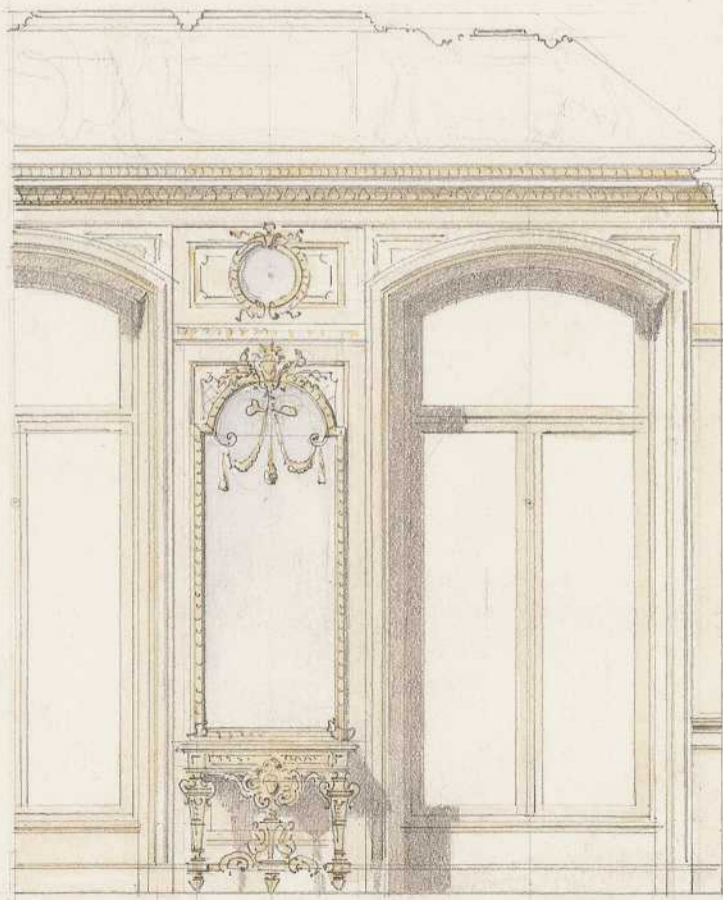

Persistenter Identifier:	egle_03
Titel:	Mappe 03 - Nachlass Joseph von Egle - Entwürfe zu königlichen Gebäuden
Autor:	Egle, Joseph von
Besitzende Institution:	Privatbesitz
Strukturtyp:	Monograph
Lizenz:	Rechte vorbehalten - Freier Zugang
PURL:	https://digibus.ub.uni-stuttgart.de/viewer/image/egle_03/1/
Abschnitt:	Entwurf Spiegelzimmer der Königin, Grundriss, Decke, Wandaufrisse: Hälfte der Fensterwand, Seitenwand, Rückwand, Neues Schloss
Künstler/Illustrator:	Egle, Joseph von
Ort:	Stuttgart
Technik:	Raumentwurf
Maße:	575/423 mm
Strukturtyp:	Object
Lizenz:	Rechte vorbehalten - Freier Zugang
PURL:	https://digibus.ub.uni-stuttgart.de/viewer/image/egle_03/2/LOG_0003/

SPIEGEL-ZIMMER IHRER MAJESTÄT DER KÖNIGIN.

Grundriss und Decke.

Haelfte der Fensterwand.

Wand gegen den Theatersalon.

Ecke.

Rückwand.

Ecke.