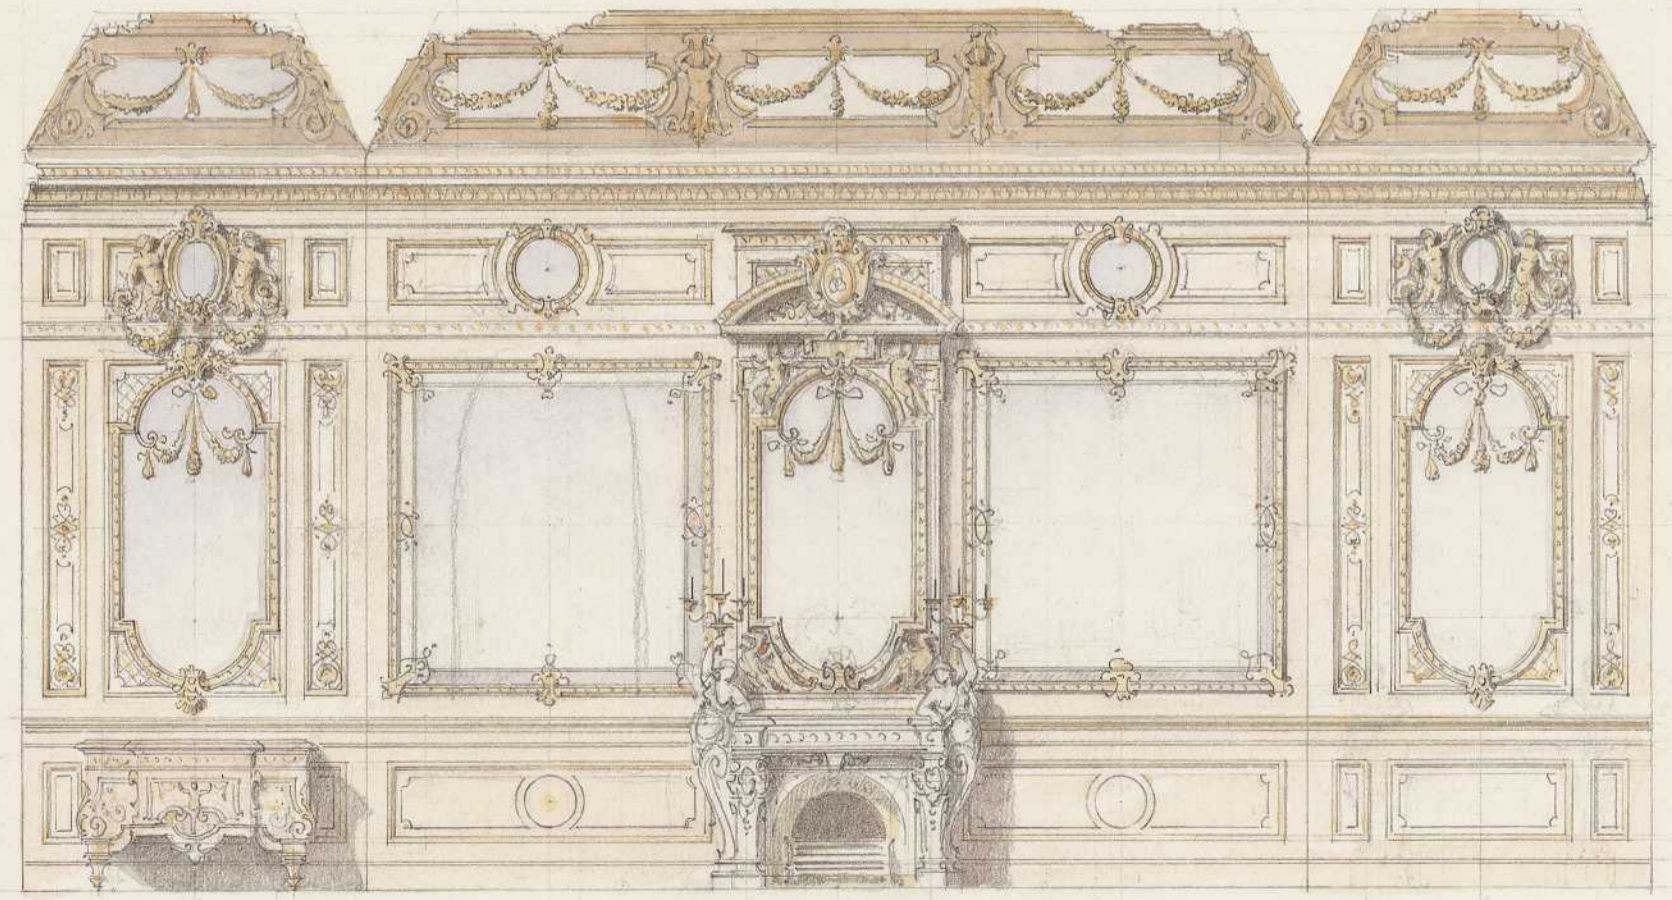

Persistenter Identifier:	egle_03
Titel:	Mappe 03 - Nachlass Joseph von Egle - Entwürfe zu königlichen Gebäuden
Autor:	Egle, Joseph von
Besitzende Institution:	Privatbesitz
Strukturtyp:	Monograph
Lizenz:	Rechte vorbehalten - Freier Zugang
PURL:	https://digibus.ub.uni-stuttgart.de/viewer/image/egle_03/1/
Abschnitt:	Entwurf Spiegelzimmer der Königin, Grundriss, Decke, Wandaufrisse: Hälfte der Fensterwand, Seitenwand, Rückwand, Neues Schloss
Künstler/Illustrator:	Egle, Joseph von
Ort:	Stuttgart
Technik:	Raumentwurf
Maße:	575/423 mm
Strukturtyp:	Object
Lizenz:	Rechte vorbehalten - Freier Zugang
PURL:	https://digibus.ub.uni-stuttgart.de/viewer/image/egle_03/2/LOG_0003/

SPIEGEL-ZIMMER IHRER MAJESTÄT DER KÖNIGIN.

Grundriss und Decke.

Haelfte der Fensterwand.

Wand gegen den Theatersalon.

Ecke.

Rückwand.

Ecke.