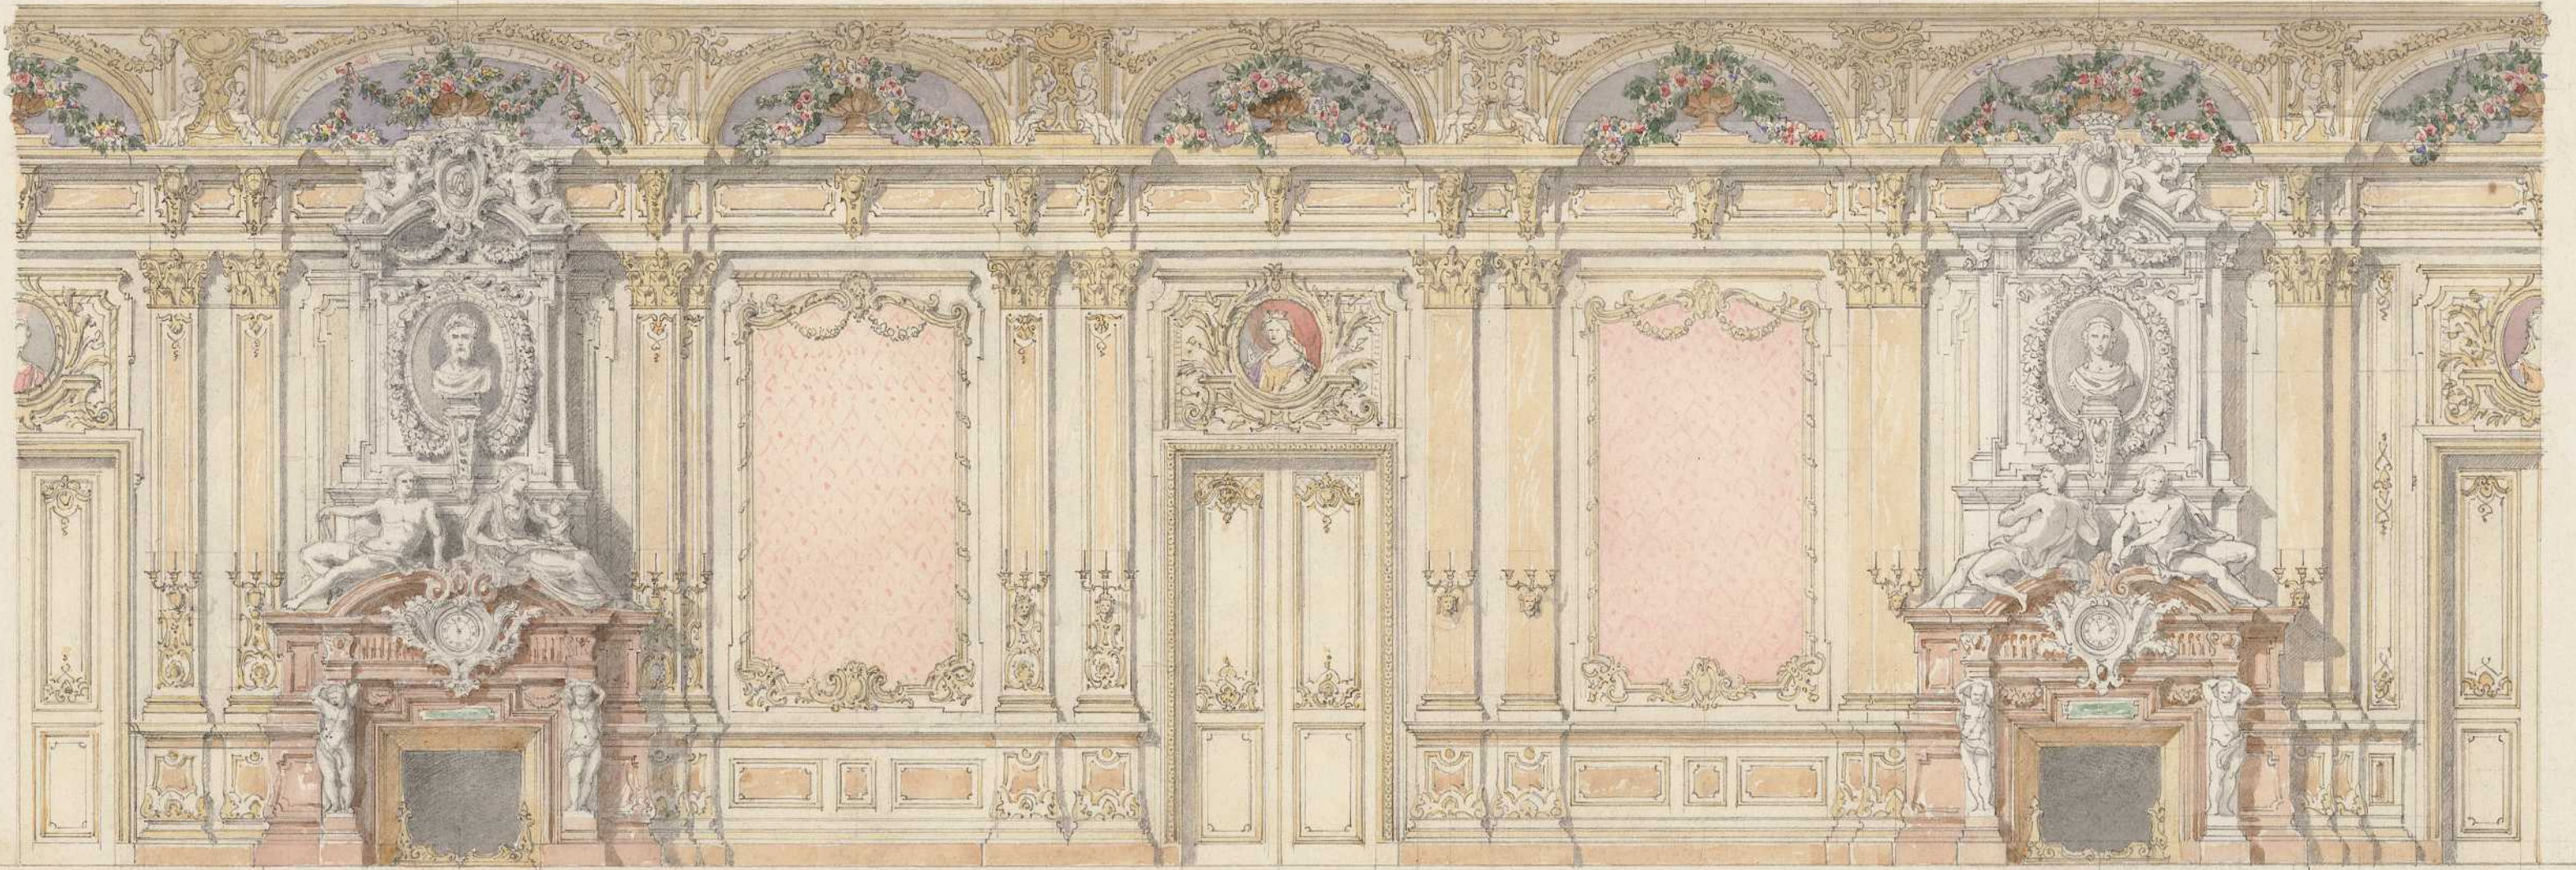

Persistenter Identifier:	egle_03
Titel:	Mappe 03 - Nachlass Joseph von Egle - Entwürfe zu königlichen Gebäuden
Autor:	Egle, Joseph von
Besitzende Institution:	Privatbesitz
Strukturtyp:	Monograph
Lizenz:	Rechte vorbehalten - Freier Zugang
PURL:	https://digibus.ub.uni-stuttgart.de/viewer/image/egle_03/1/
Abschnitt:	Entwurf Sommersaal, Grundriss und Wandabwicklung der Rückwand, Neues Schloss
Künstler/Illustrator:	Egle, Joseph von
Ort:	Stuttgart
Technik:	Raumentwurf
Maße:	462/370 mm
Strukturtyp:	Object
Lizenz:	Rechte vorbehalten - Freier Zugang
PURL:	https://digibus.ub.uni-stuttgart.de/viewer/image/egle_03/4/LOG_0006/

Somersaal.

Äussere Hälfte, verstreckt gezeichnet.
Die Architectur der Fensterwand ist ungleichmässig.

Äussere
nach dem Kabinete.

Entw. Egle.