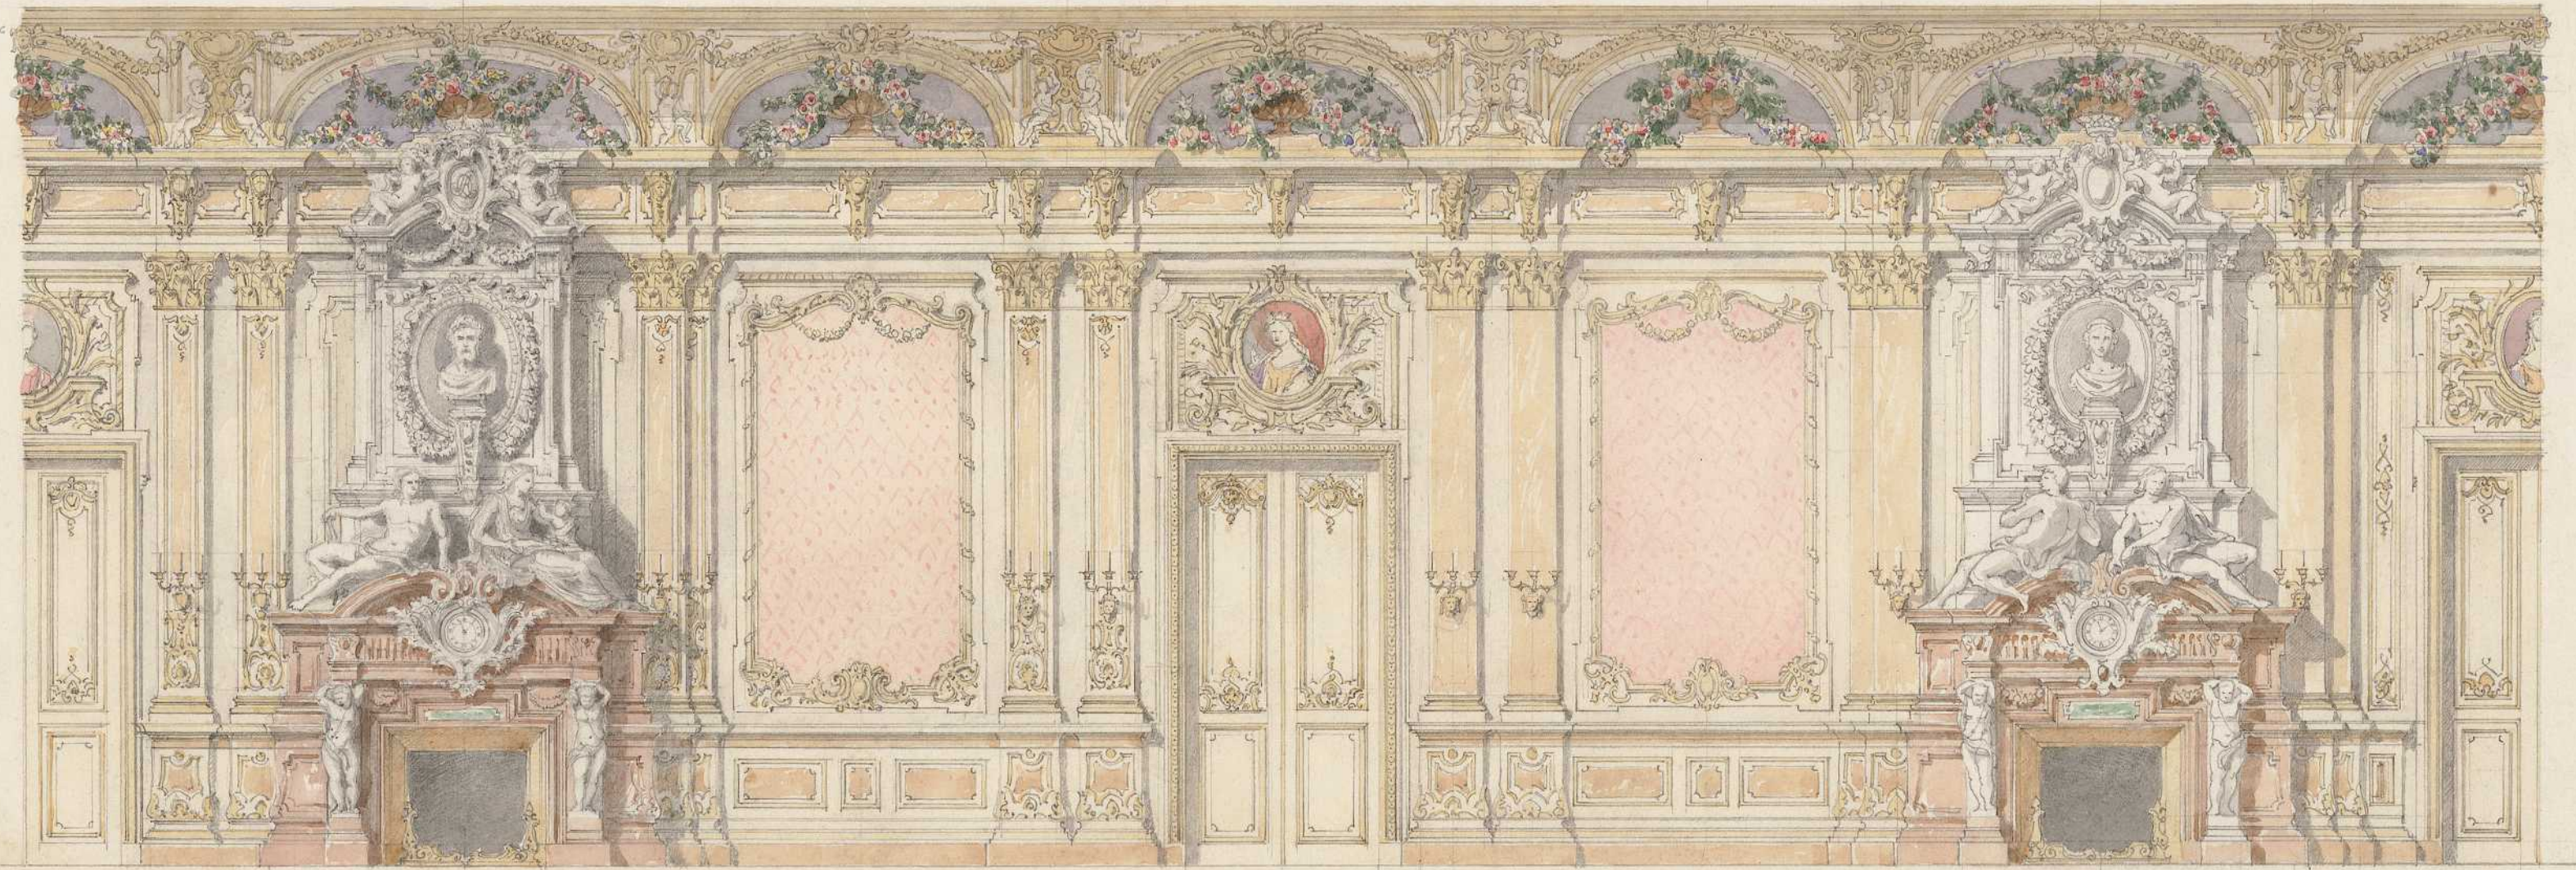

Persistenter Identifier:	egle_03
Titel:	Mappe 03 - Nachlass Joseph von Egle - Entwürfe zu königlichen Gebäuden
Autor:	Egle, Joseph von
Besitzende Institution:	Privatbesitz
Strukturtyp:	Monograph
Lizenz:	Rechte vorbehalten - Freier Zugang
PURL:	https://digibus.ub.uni-stuttgart.de/viewer/image/egle_03/1/
Abschnitt:	Entwurf Sommersaal, Grundriss und Wandabwicklung der Rückwand, Neues Schloss
Künstler/Illustrator:	Egle, Joseph von
Ort:	Stuttgart
Technik:	Raumentwurf
Maße:	462/370 mm
Strukturtyp:	Object
Lizenz:	Rechte vorbehalten - Freier Zugang
PURL:	https://digibus.ub.uni-stuttgart.de/viewer/image/egle_03/4/LOG_0007/

Somersaal.

Äussere Hälfte, verstreckt gezeichnet.
Die Architectur der Fensterwand ist ungleichmässig.

Äussere
nach dem Kabinete.

Entw. Egle.

Fenster
nach dem Kabinete.

Fenster
nach dem Kabinete.

Fenster.

Fenster.