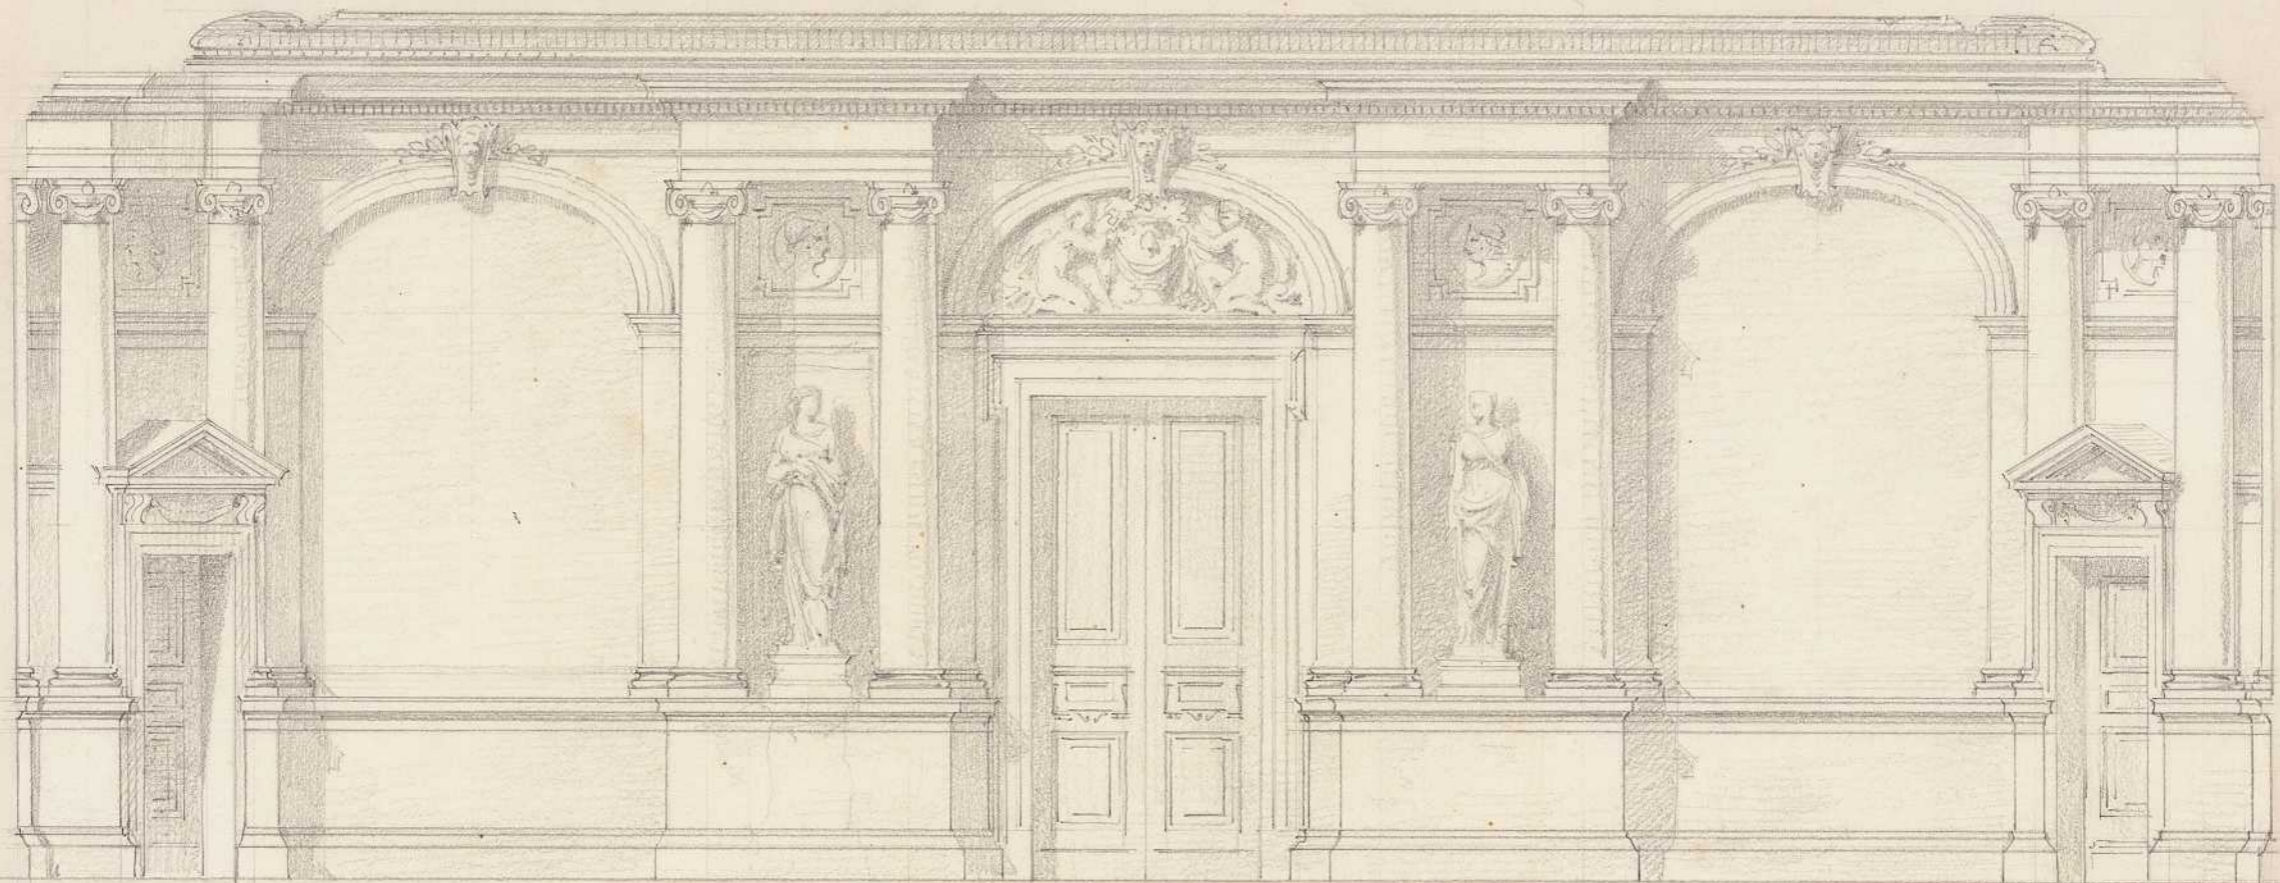

Persistenter Identifier:	egle_03
Titel:	Mappe 03 - Nachlass Joseph von Egle - Entwürfe zu königlichen Gebäuden
Autor:	Egle, Joseph von
Besitzende Institution:	Privatbesitz
Strukturtyp:	Monograph
Lizenz:	Rechte vorbehalten - Freier Zugang
PURL:	https://digibus.ub.uni-stuttgart.de/viewer/image/egle_03/1/
Abschnitt:	Entwurf Vestibül vor dem Sommersaal, Grundriss, Wandaufriss der Rückwand, Neues Schloss
Künstler/Illustrator:	Egle, Joseph von
Ort:	Stuttgart
Technik:	Raumentwurf
Maße:	370/515 mm
Strukturtyp:	Object
Lizenz:	Rechte vorbehalten - Freier Zugang
PURL:	https://digibus.ub.uni-stuttgart.de/viewer/image/egle_03/8/LOG_0014/

ENTWURF
zum
VESTIBULE vor dem SOMMERSAAL.

11.95
x
4.15

Gang in das Bibliothekszimmer
Jhr. Neuplat.

Vestibule vor dem Somersaal.

0