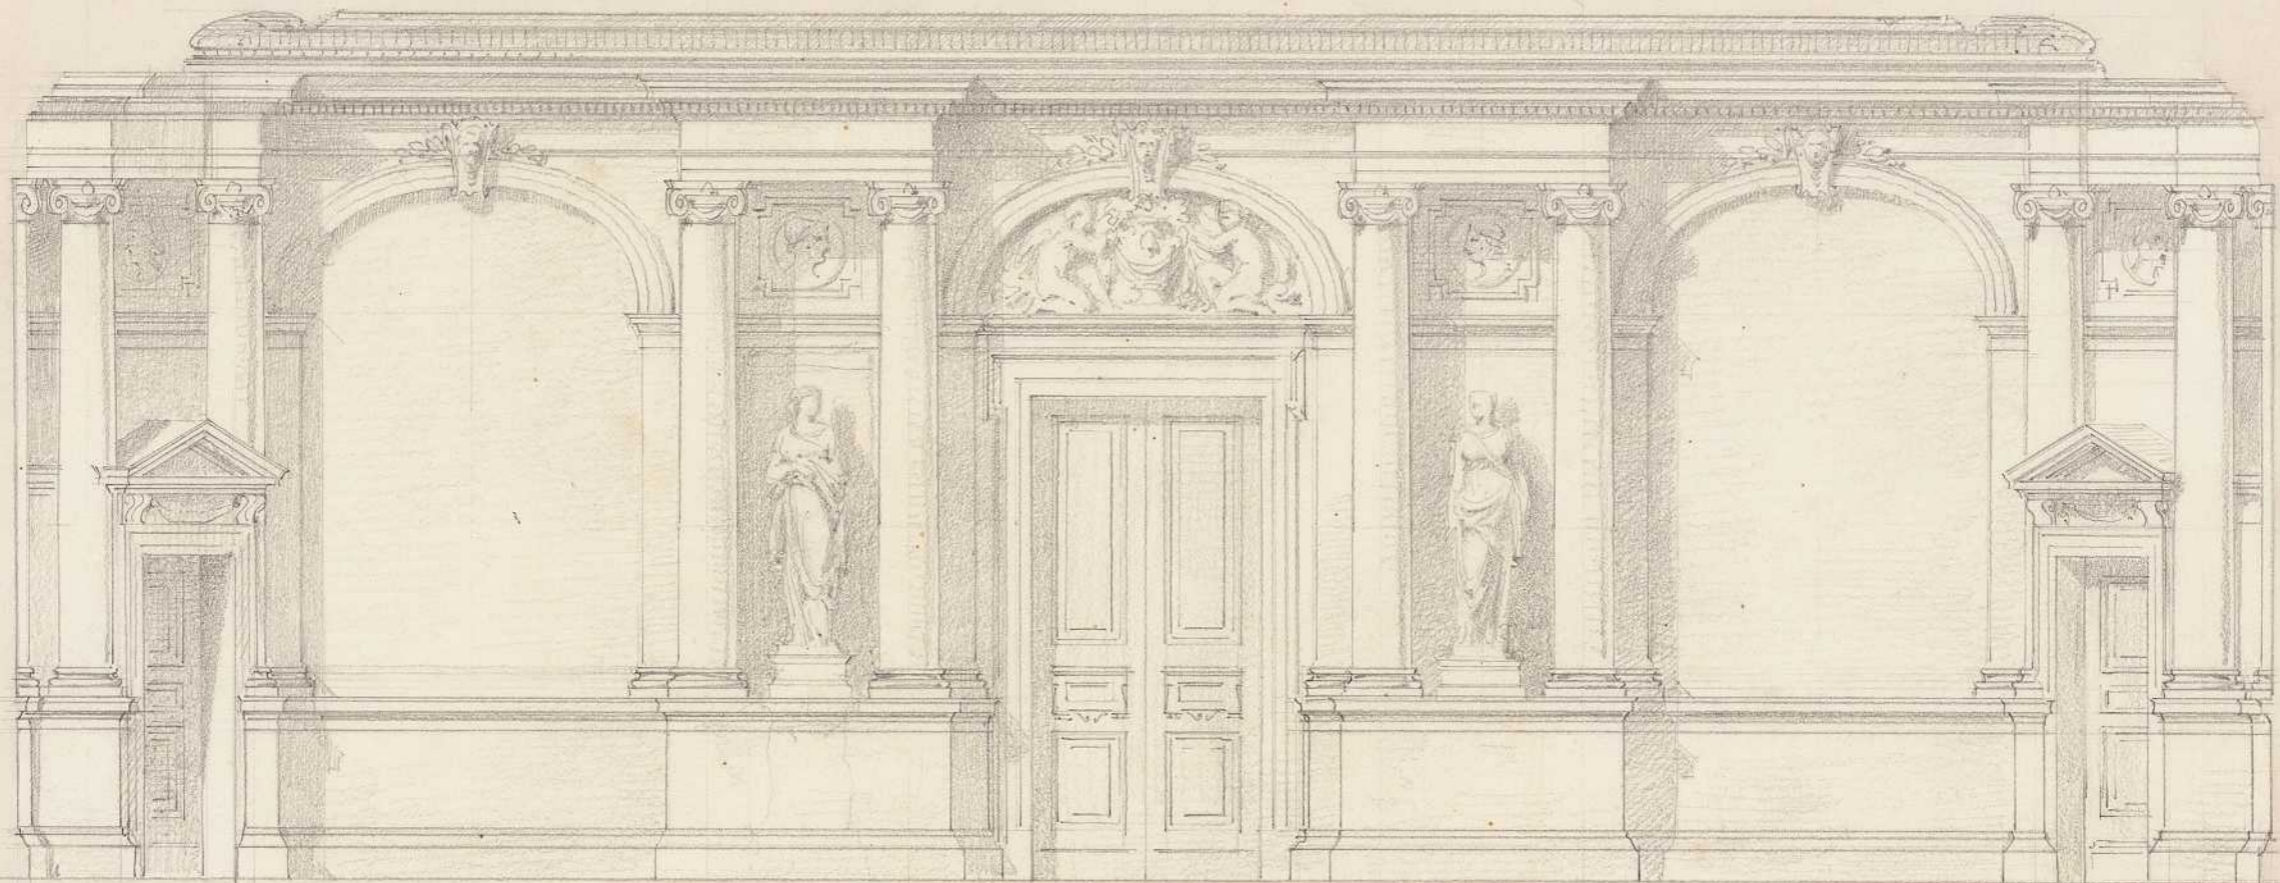

<b>Persistenter Identifier:</b>	egle_03
<b>Titel:</b>	Mappe 03 - Nachlass Joseph von Egle - Entwürfe zu königlichen Gebäuden
<b>Autor:</b>	Egle, Joseph von
<b>Besitzende Institution:</b>	Privatbesitz
<b>Strukturtyp:</b>	Monograph
<b>Lizenz:</b>	<a href="#">Rechte vorbehalten - Freier Zugang</a>
<b>PURL:</b>	<a href="https://digibus.ub.uni-stuttgart.de/viewer/image/egle_03/1/">https://digibus.ub.uni-stuttgart.de/viewer/image/egle_03/1/</a>
<b>Abschnitt:</b>	Entwurf Vestibül vor dem Sommersaal, Grundriss, Wandaufriss der Rückwand, Neues Schloss
<b>Künstler/Illustrator:</b>	Egle, Joseph von
<b>Ort:</b>	Stuttgart
<b>Technik:</b>	Raumentwurf
<b>Maße:</b>	370/515 mm
<b>Strukturtyp:</b>	Object
<b>Lizenz:</b>	<a href="#">Rechte vorbehalten - Freier Zugang</a>
<b>PURL:</b>	<a href="https://digibus.ub.uni-stuttgart.de/viewer/image/egle_03/8/LOG_0015/">https://digibus.ub.uni-stuttgart.de/viewer/image/egle_03/8/LOG_0015/</a>

ENTWURF  
zum  
VESTIBULE vor dem SOMMERSAAL.

11.95  
x  
4.15

Gang in das Bibliothekszimmer  
Jhr. Neuplat.

Vestibule vor dem Somersaal.

0