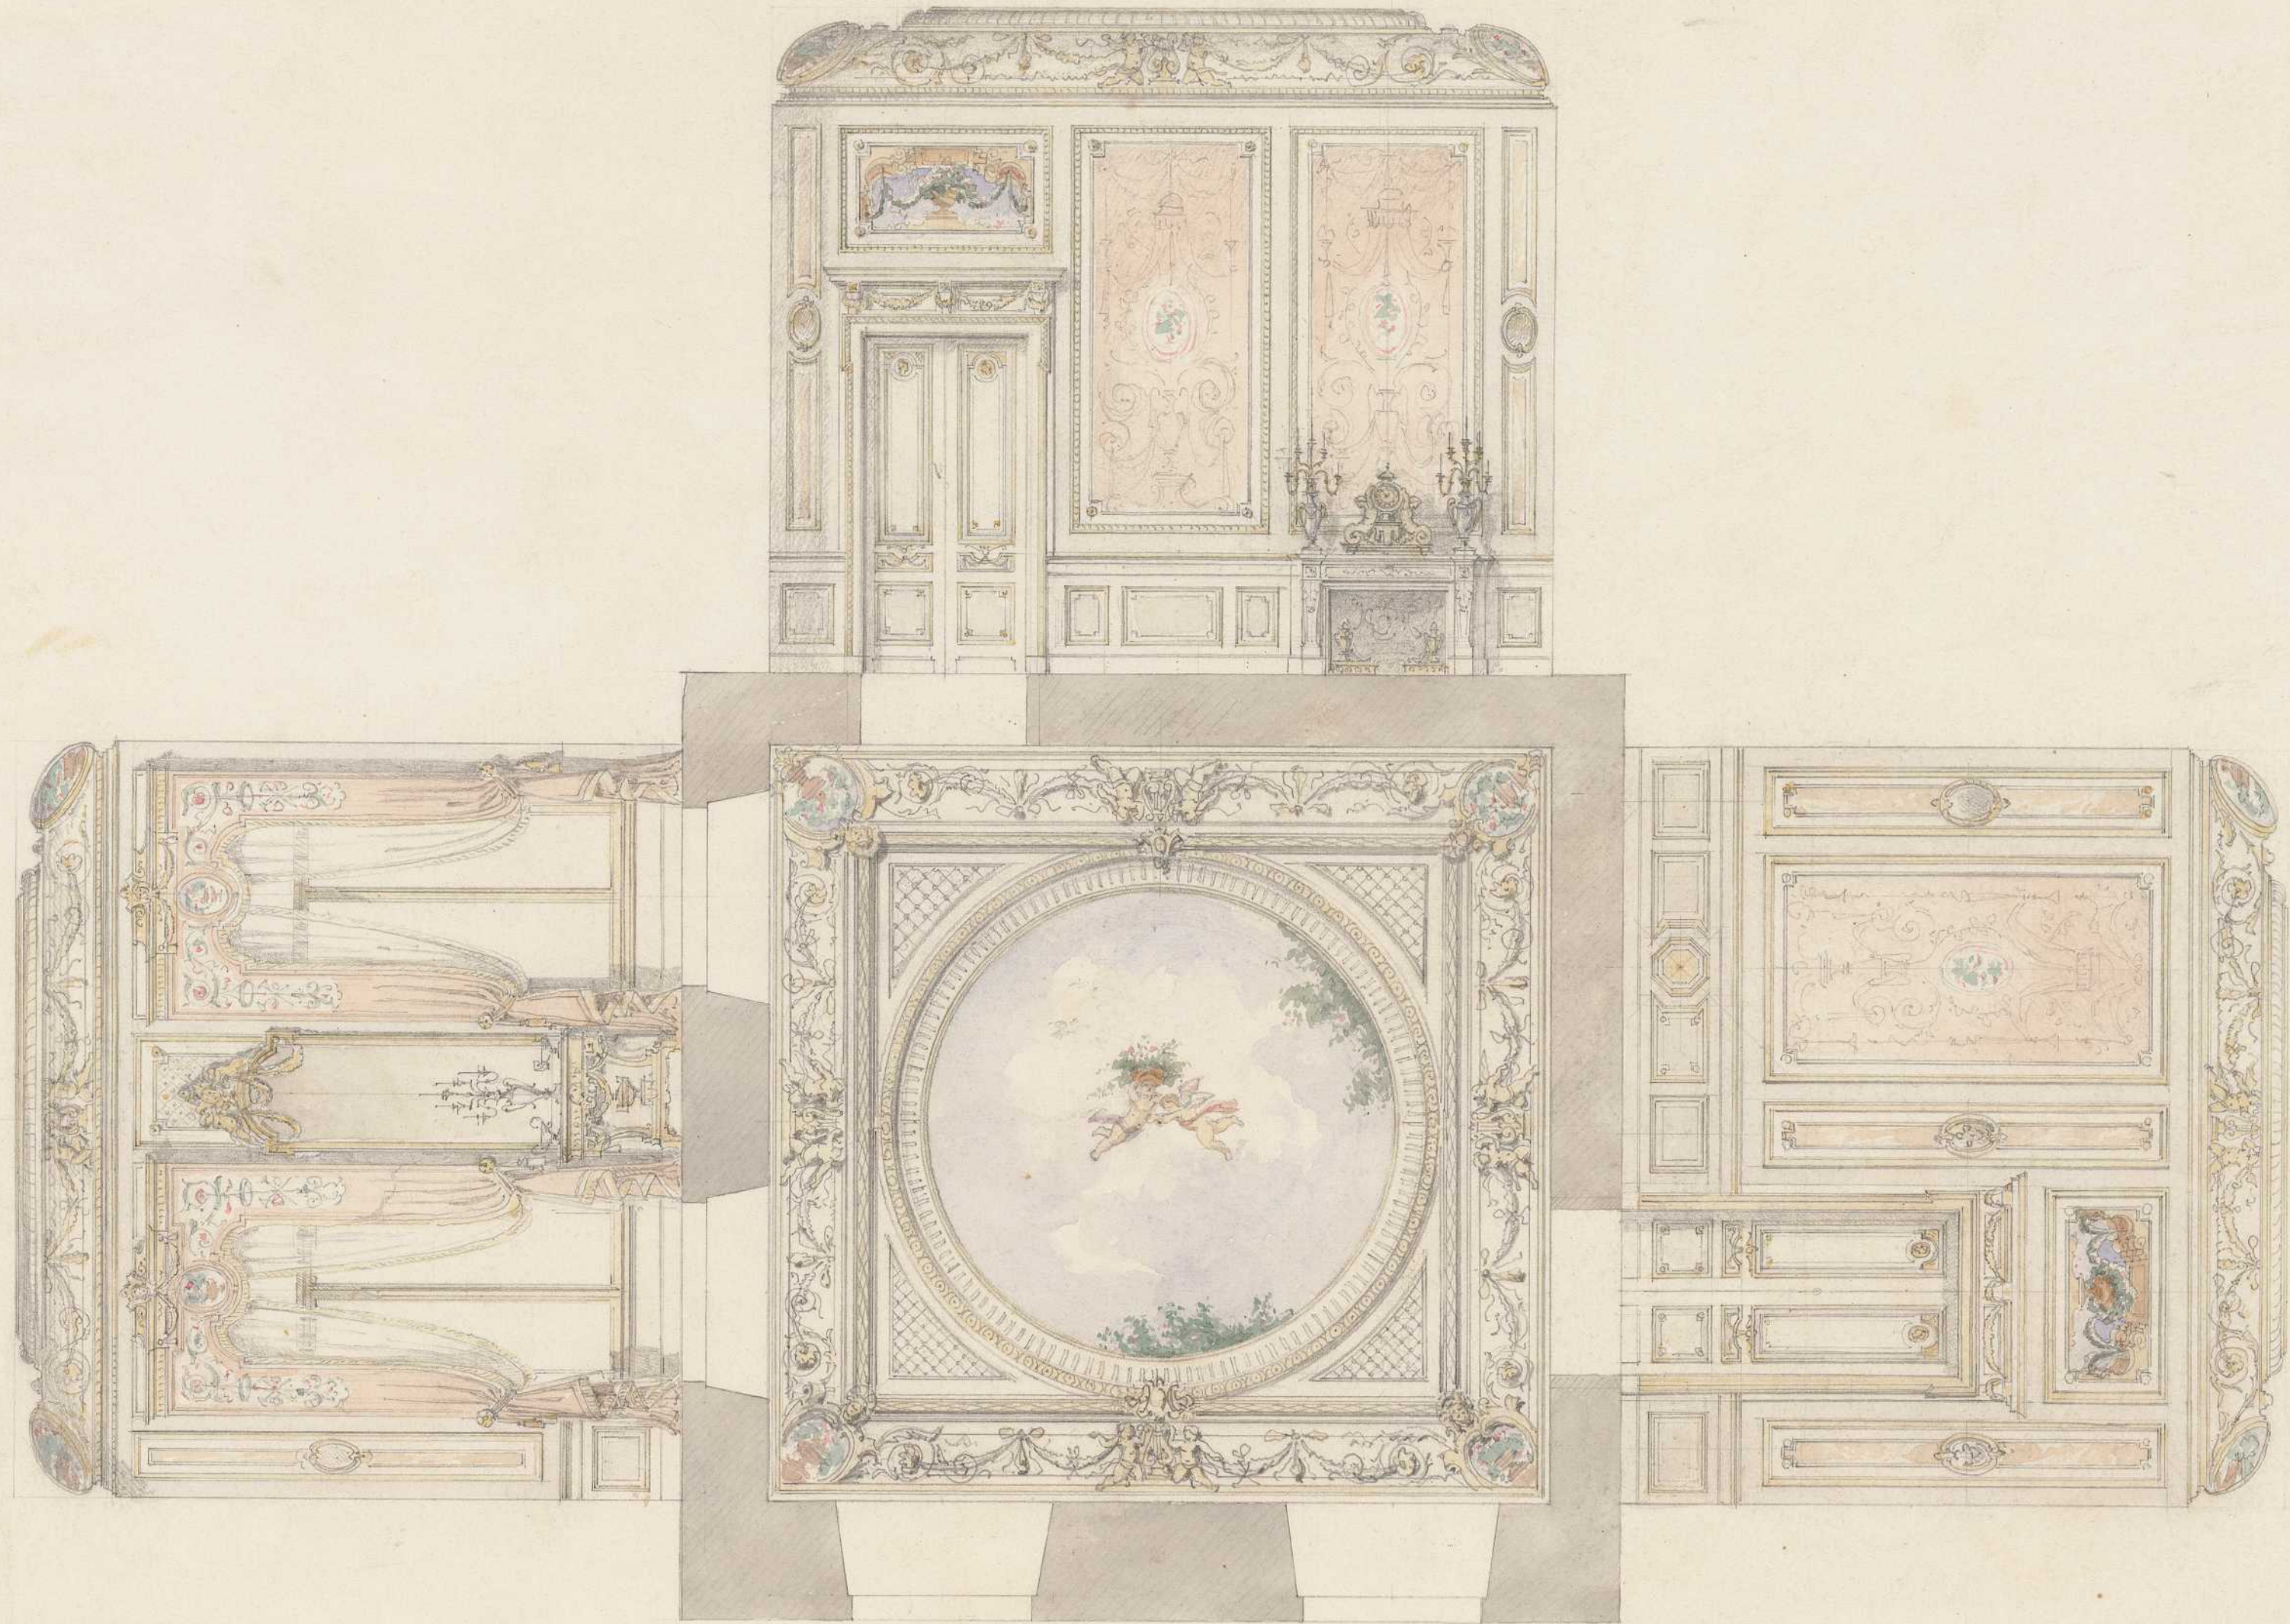


Persistenter Identifier: egle_03
Titel: Mappe 03 - Nachlass Joseph von Egle - Entwürfe zu königlichen Gebäuden
Autor: Egle, Joseph von
Besitzende Institution: Privatbesitz
Strukturtyp: Monograph
Lizenz: [Rechte vorbehalten - Freier Zugang](#)
PURL: https://digibus.ub.uni-stuttgart.de/viewer/image/egle_03/1/

Abschnitt: Entwurf
Ecksalon der Königin, Grundriss, Decke, Wandaufriße: eine Fensterwand und Seitenwände, Neues Schloss

Künstler/Illustrator: Egle, Joseph von
Ort: Stuttgart
Technik: Raumentwurf
Maße: 573/410 mm
Strukturtyp: Object

Lizenz: [Rechte vorbehalten - Freier Zugang](#)
PURL: https://digibus.ub.uni-stuttgart.de/viewer/image/egle_03/10/LOG_0018/

HECKSALON

Ihrer Majestät der Königin.

Seite gegen das Theater.

Seite gegen die Eckensalons.