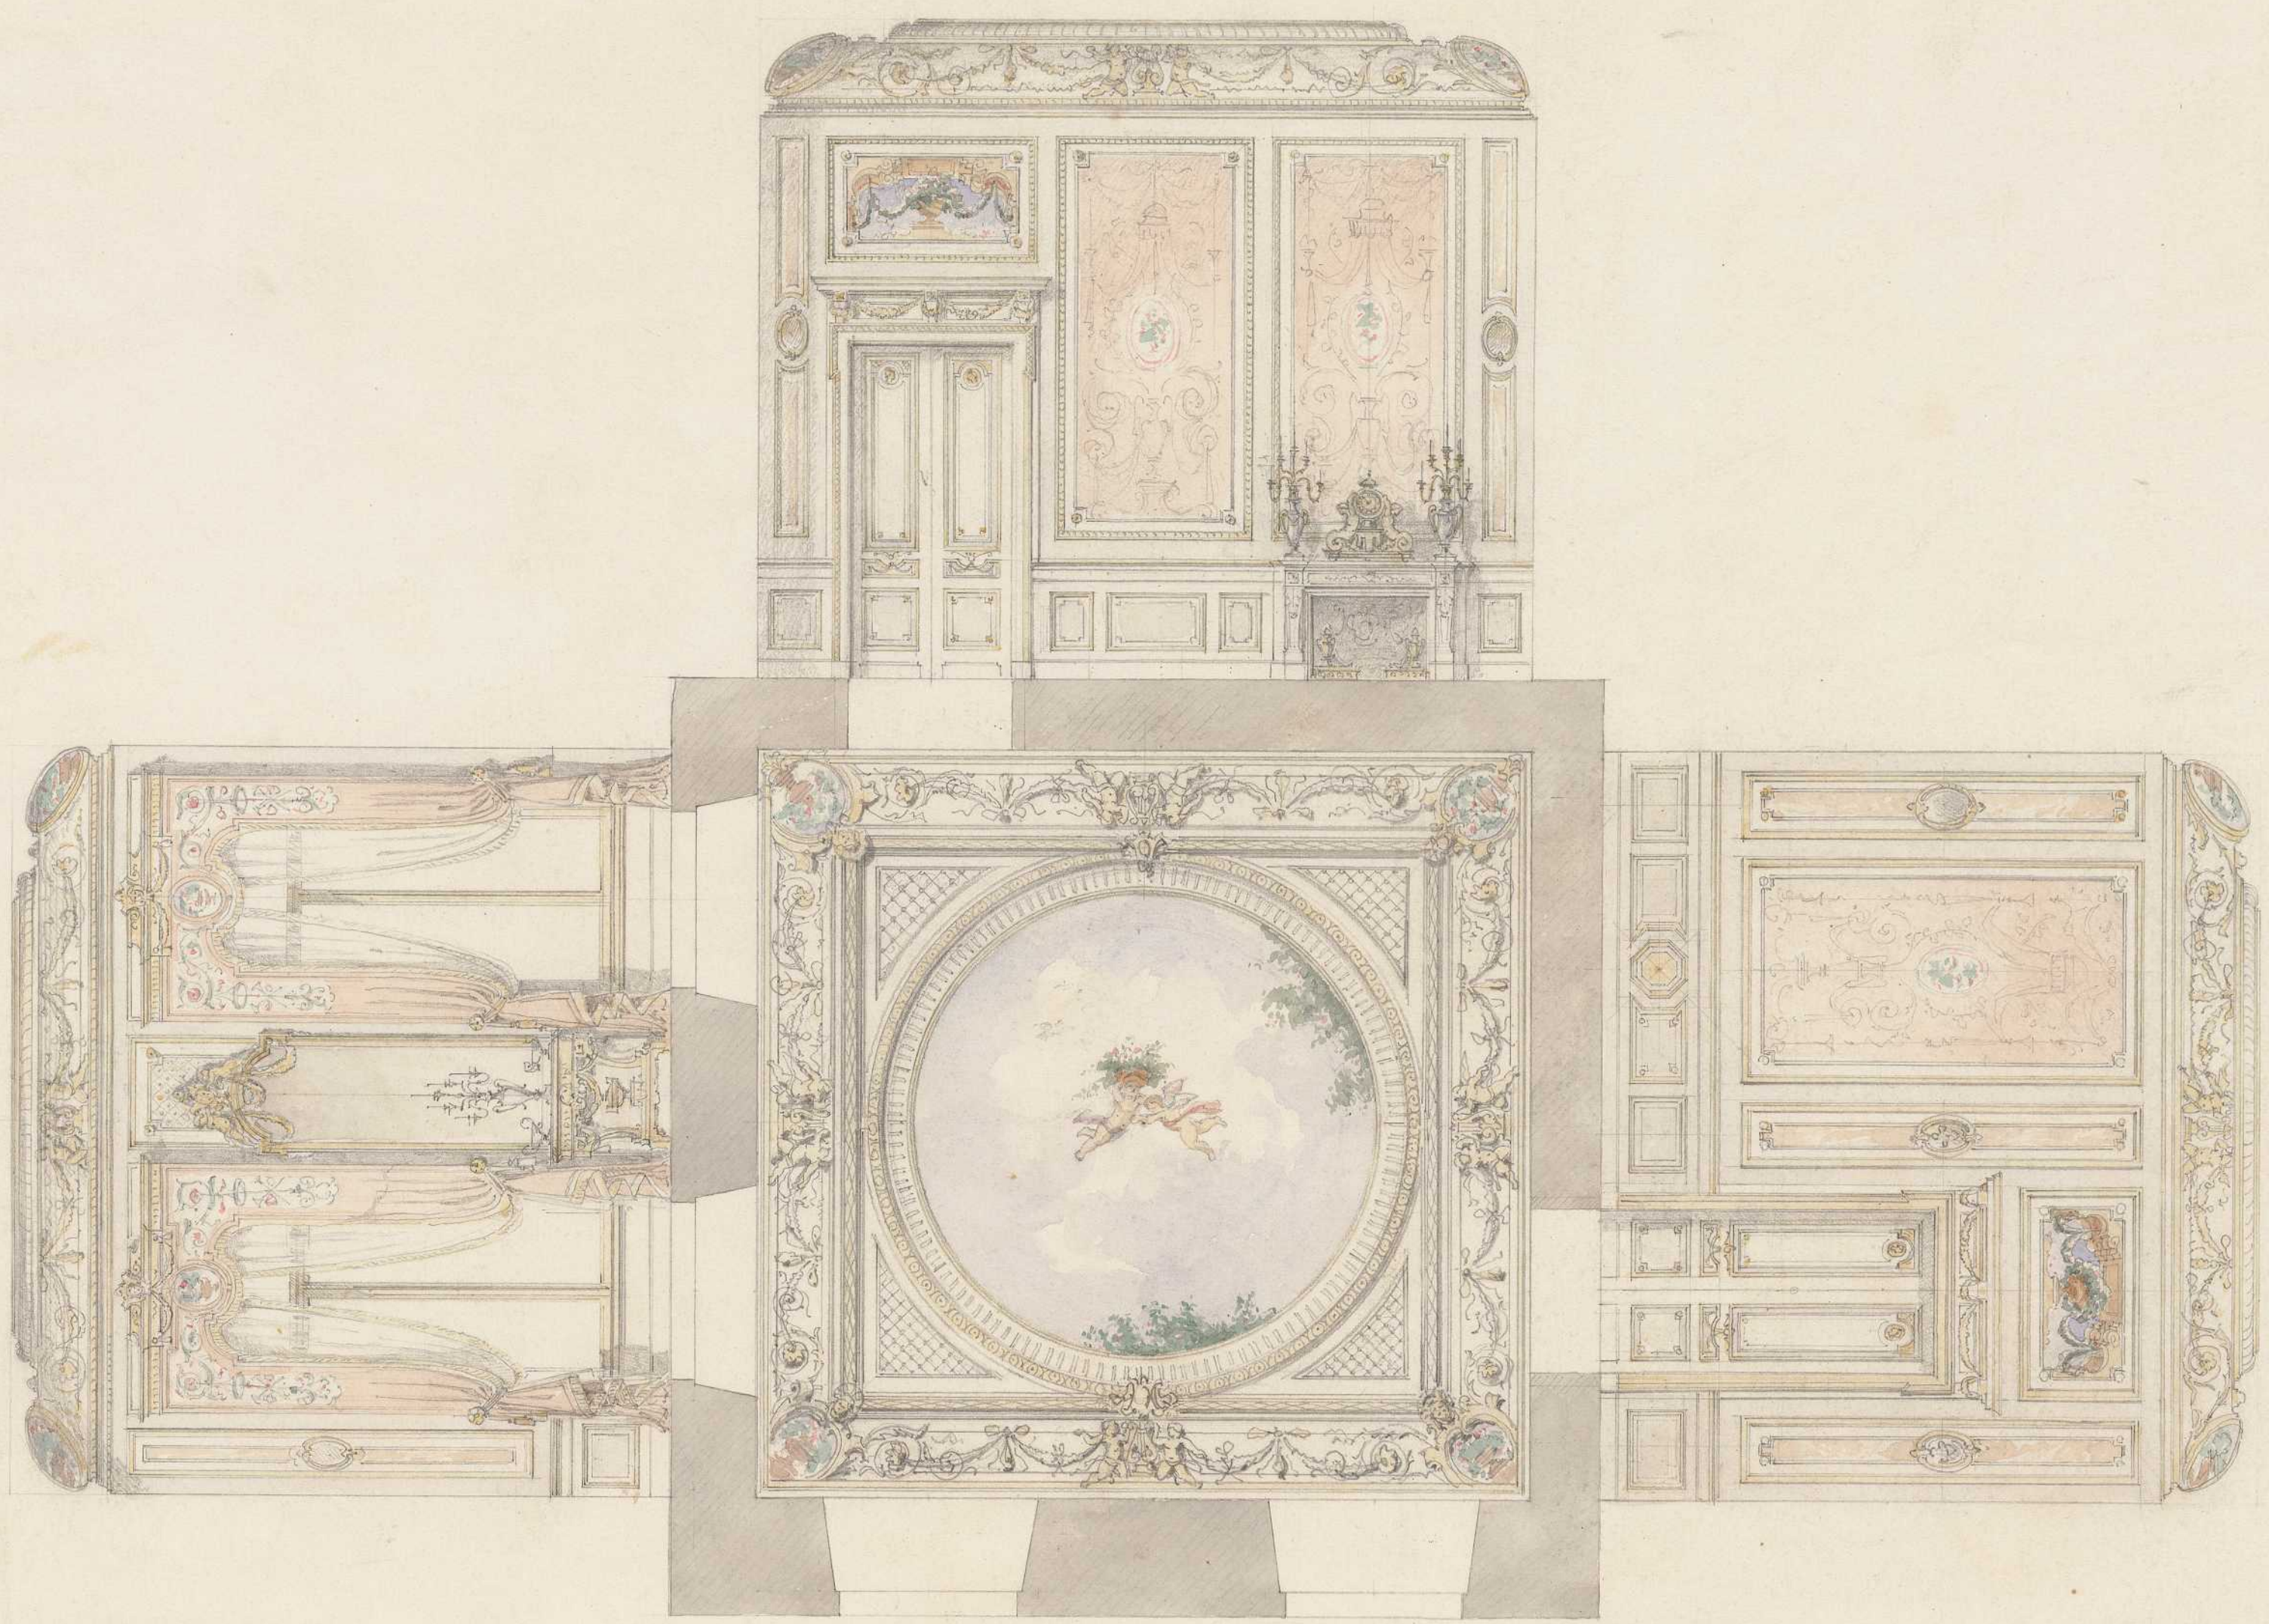

Persistenter Identifier:	egle_03
Titel:	Mappe 03 - Nachlass Joseph von Egle - Entwürfe zu königlichen Gebäuden
Autor:	Egle, Joseph von
Besitzende Institution:	Privatbesitz
Strukturtyp:	Monograph
Lizenz:	Rechte vorbehalten - Freier Zugang
PURL:	https://digibus.ub.uni-stuttgart.de/viewer/image/egle_03/1/
Abschnitt:	Entwurf Ecksalon der Königin, Grundriss, Decke, Wandaufrisse: eine Fensterwand und Seitenwände, Neues Schloss
Künstler/Illustrator:	Egle, Joseph von
Ort:	Stuttgart
Technik:	Raumentwurf
Maße:	573/410 mm
Strukturtyp:	Object
Lizenz:	Rechte vorbehalten - Freier Zugang
PURL:	https://digibus.ub.uni-stuttgart.de/viewer/image/egle_03/10/LOG_0019/

ECKSALON

Ihrer Majestät der Königin.

Seite gegen das Theater.

Seite gegen im Eckensalonz.

Seite gegen die Wand im Eckensalonz.