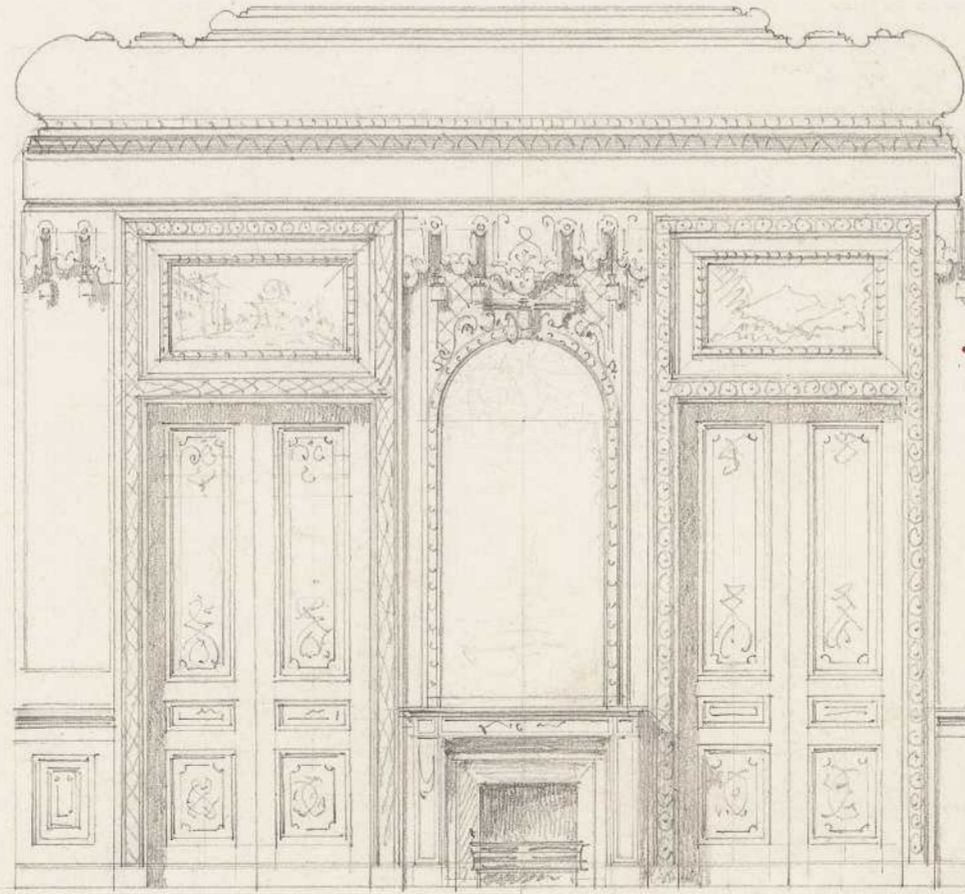

Persistenter Identifier:	egle_03
Titel:	Mappe 03 - Nachlass Joseph von Egle - Entwürfe zu königlichen Gebäuden
Autor:	Egle, Joseph von
Besitzende Institution:	Privatbesitz
Strukturtyp:	Monograph
Lizenz:	Rechte vorbehalten - Freier Zugang
PURL:	https://digibus.ub.uni-stuttgart.de/viewer/image/egle_03/1/
Abschnitt:	Entwurf Musiksalon, Grundriss, Decke, Wandaufrisse: Hälfte der Fensterwand, Seitenwand, Rückwand, Neues Schloss
Künstler/Illustrator:	Egle, Joseph von
Ort:	Stuttgart
Technik:	Raumentwurf
Maße:	572/442 mm
Strukturtyp:	Object
Lizenz:	Rechte vorbehalten - Freier Zugang
PURL:	https://digibus.ub.uni-stuttgart.de/viewer/image/egle_03/11/LOG_0020/

MUSIK SALON

Grundriss.

Haefte der Fensterwand.

Seiten Wand.

Rück Wand.