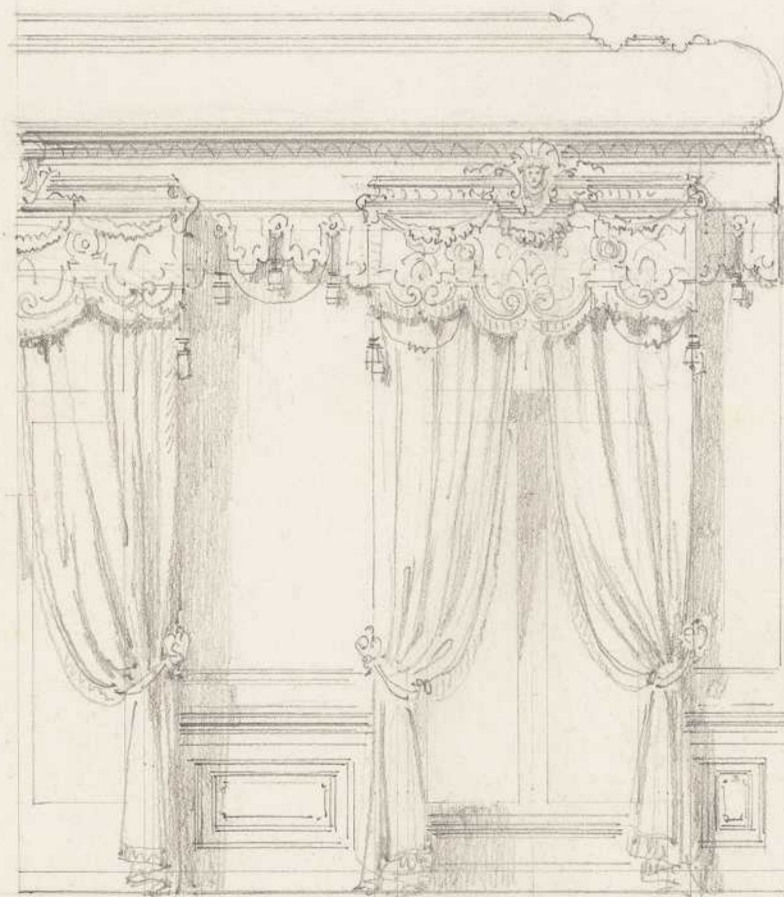

---

<b>Persistenter Identifier:</b>	egle_03
<b>Titel:</b>	Mappe 03 - Nachlass Joseph von Egle - Entwürfe zu königlichen Gebäuden
<b>Autor:</b>	Egle, Joseph von
<b>Besitzende Institution:</b>	Privatbesitz
<b>Strukturtyp:</b>	Monograph
<b>Lizenz:</b>	<a href="#">Rechte vorbehalten - Freier Zugang</a>
<b>PURL:</b>	<a href="https://digibus.ub.uni-stuttgart.de/viewer/image/egle_03/1/">https://digibus.ub.uni-stuttgart.de/viewer/image/egle_03/1/</a>
<b>Abschnitt:</b>	Entwurf Musiksalon, Grundriss, Decke, Wandaufrisse: Hälfte der Fensterwand, Seitenwand, Rückwand, Neues Schloss
<b>Künstler/Illustrator:</b>	Egle, Joseph von
<b>Ort:</b>	Stuttgart
<b>Technik:</b>	Raumentwurf
<b>Maße:</b>	572/442 mm
<b>Strukturtyp:</b>	Object
<b>Lizenz:</b>	<a href="#">Rechte vorbehalten - Freier Zugang</a>
<b>PURL:</b>	<a href="https://digibus.ub.uni-stuttgart.de/viewer/image/egle_03/11/LOG_0021/">https://digibus.ub.uni-stuttgart.de/viewer/image/egle_03/11/LOG_0021/</a>

MUSIK SALON

Grundriss.

Haefte der Fensterwand.

Seiten Wand.

Rück Wand.