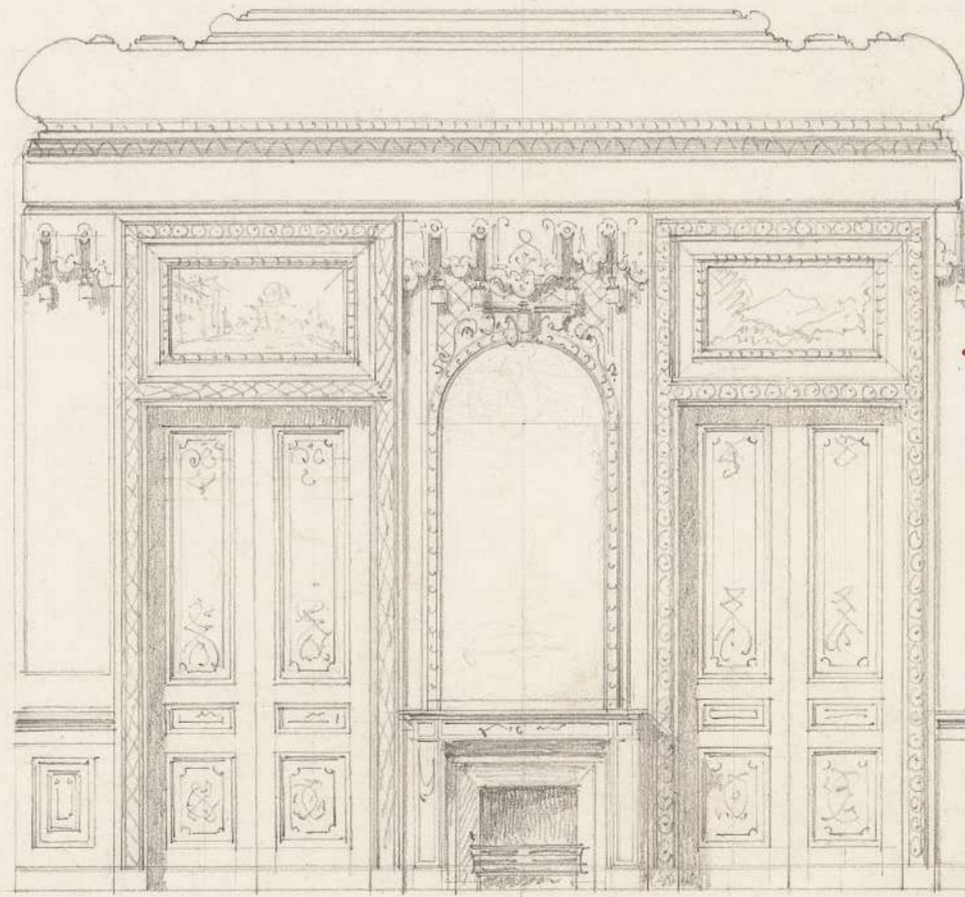

---

<b>Persistenter Identifier:</b>	egle_03
<b>Titel:</b>	Mappe 03 - Nachlass Joseph von Egle - Entwürfe zu königlichen Gebäuden
<b>Autor:</b>	Egle, Joseph von
<b>Besitzende Institution:</b>	Privatbesitz
<b>Strukturtyp:</b>	Monograph
<b>Lizenz:</b>	<a href="#">Rechte vorbehalten - Freier Zugang</a>
<b>PURL:</b>	<a href="https://digibus.ub.uni-stuttgart.de/viewer/image/egle_03/1/">https://digibus.ub.uni-stuttgart.de/viewer/image/egle_03/1/</a>
<b>Abschnitt:</b>	Entwurf Musiksalon, Grundriss, Decke, Wandaufrisse: Hälfte der Fensterwand, Seitenwand, Rückwand, Neues Schloss
<b>Künstler/Illustrator:</b>	Egle, Joseph von
<b>Ort:</b>	Stuttgart
<b>Technik:</b>	Raumentwurf
<b>Maße:</b>	572/442 mm
<b>Strukturtyp:</b>	Object
<b>Lizenz:</b>	<a href="#">Rechte vorbehalten - Freier Zugang</a>
<b>PURL:</b>	<a href="https://digibus.ub.uni-stuttgart.de/viewer/image/egle_03/11/LOG_0021/">https://digibus.ub.uni-stuttgart.de/viewer/image/egle_03/11/LOG_0021/</a>

MUSIK SALON

Grundriss.

Haefte der Fensterwand.

Seiten Wand.

Rück Wand.