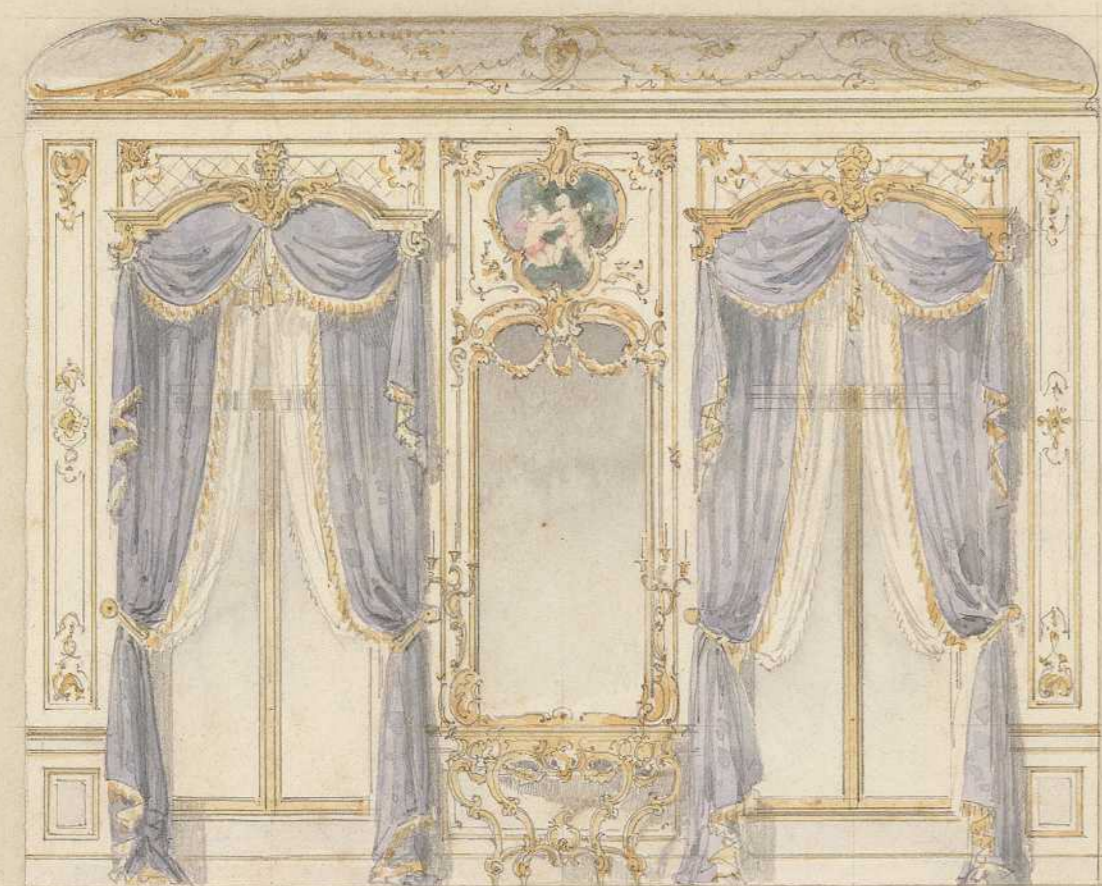

Persistenter Identifier:	egle_03
Titel:	Mappe 03 - Nachlass Joseph von Egle - Entwürfe zu königlichen Gebäuden
Autor:	Egle, Joseph von
Besitzende Institution:	Privatbesitz
Strukturtyp:	Monograph
Lizenz:	Rechte vorbehalten - Freier Zugang
PURL:	https://digibus.ub.uni-stuttgart.de/viewer/image/egle_03/1/
Abschnitt:	Entwurf Salon der Königin, Grundriss, halbe Decke, Wandaufrisse: Fensterwand, Seitenwand, Rückwand, Neues Schloss
Künstler/Illustrator:	Egle, Joseph von
Ort:	Stuttgart
Technik:	Raumentwurf
Maße:	569/411 mm
Strukturtyp:	Object
Lizenz:	Rechte vorbehalten - Freier Zugang
PURL:	https://digibus.ub.uni-stuttgart.de/viewer/image/egle_03/14/ LOG_0026/

SALON

Ihrer Majestät der Königin neben dem Gobelins-Saal.

Fensterwand.

Seitenwand.

Gebrochene Ecke.

Hauswand.

Gebrochene Ecke.

antw. Egle.