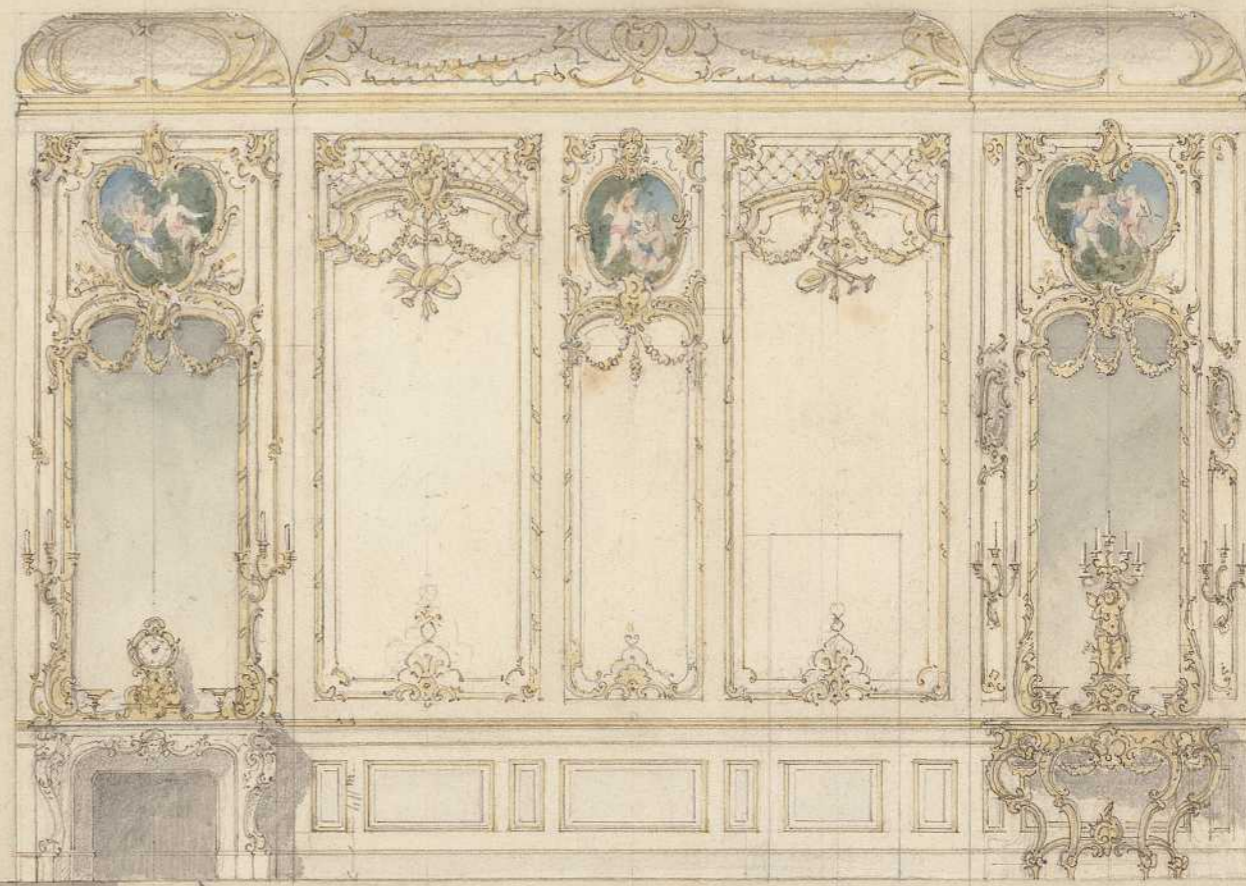

Persistenter Identifier:	egle_03
Titel:	Mappe 03 - Nachlass Joseph von Egle - Entwürfe zu königlichen Gebäuden
Autor:	Egle, Joseph von
Besitzende Institution:	Privatbesitz
Strukturtyp:	Monograph
Lizenz:	Rechte vorbehalten - Freier Zugang
PURL:	https://digibus.ub.uni-stuttgart.de/viewer/image/egle_03/1/
Abschnitt:	Entwurf Salon der Königin, Grundriss, halbe Decke, Wandaufrisse: Fensterwand, Seitenwand, Rückwand, Neues Schloss
Künstler/Illustrator:	Egle, Joseph von
Ort:	Stuttgart
Technik:	Raumentwurf
Maße:	569/411 mm
Strukturtyp:	Object
Lizenz:	Rechte vorbehalten - Freier Zugang
PURL:	https://digibus.ub.uni-stuttgart.de/viewer/image/egle_03/14/ LOG_0026/

SALON

Ihrer Majestät der Königin neben dem Gobelins-Saal.

Fensterwand.

Seitenwand.

Gebrochene Ecke.

Hauswand.

Gebrochene Ecke.

antw. Egle.