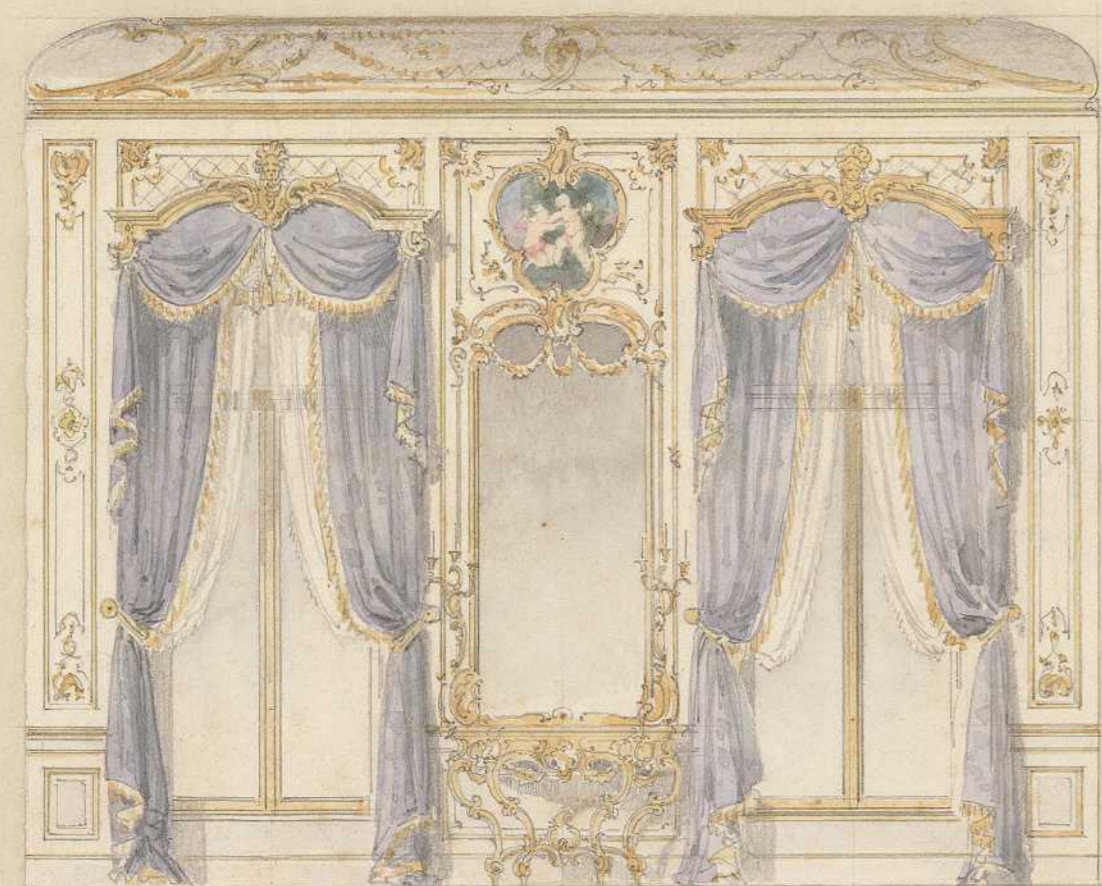

Persistenter Identifier:	egle_03
Titel:	Mappe 03 - Nachlass Joseph von Egle - Entwürfe zu königlichen Gebäuden
Autor:	Egle, Joseph von
Besitzende Institution:	Privatbesitz
Strukturtyp:	Monograph
Lizenz:	Rechte vorbehalten - Freier Zugang
PURL:	https://digibus.ub.uni-stuttgart.de/viewer/image/egle_03/1/
Abschnitt:	Entwurf Salon der Königin, Grundriss, halbe Decke, Wandaufrisse: Fensterwand, Seitenwand, Rückwand, Neues Schloss
Künstler/Illustrator:	Egle, Joseph von
Ort:	Stuttgart
Technik:	Raumentwurf
Maße:	569/411 mm
Strukturtyp:	Object
Lizenz:	Rechte vorbehalten - Freier Zugang
PURL:	https://digibus.ub.uni-stuttgart.de/viewer/image/egle_03/14/LOG_0027/

SALON

Ihrer Majestät der Königin neben dem Gobelins-Saal.

Fensterwand.

Seitenwand.

Gebrochene Ecke.

Hauswand.

Gebrochene Ecke.

antw. Egle.