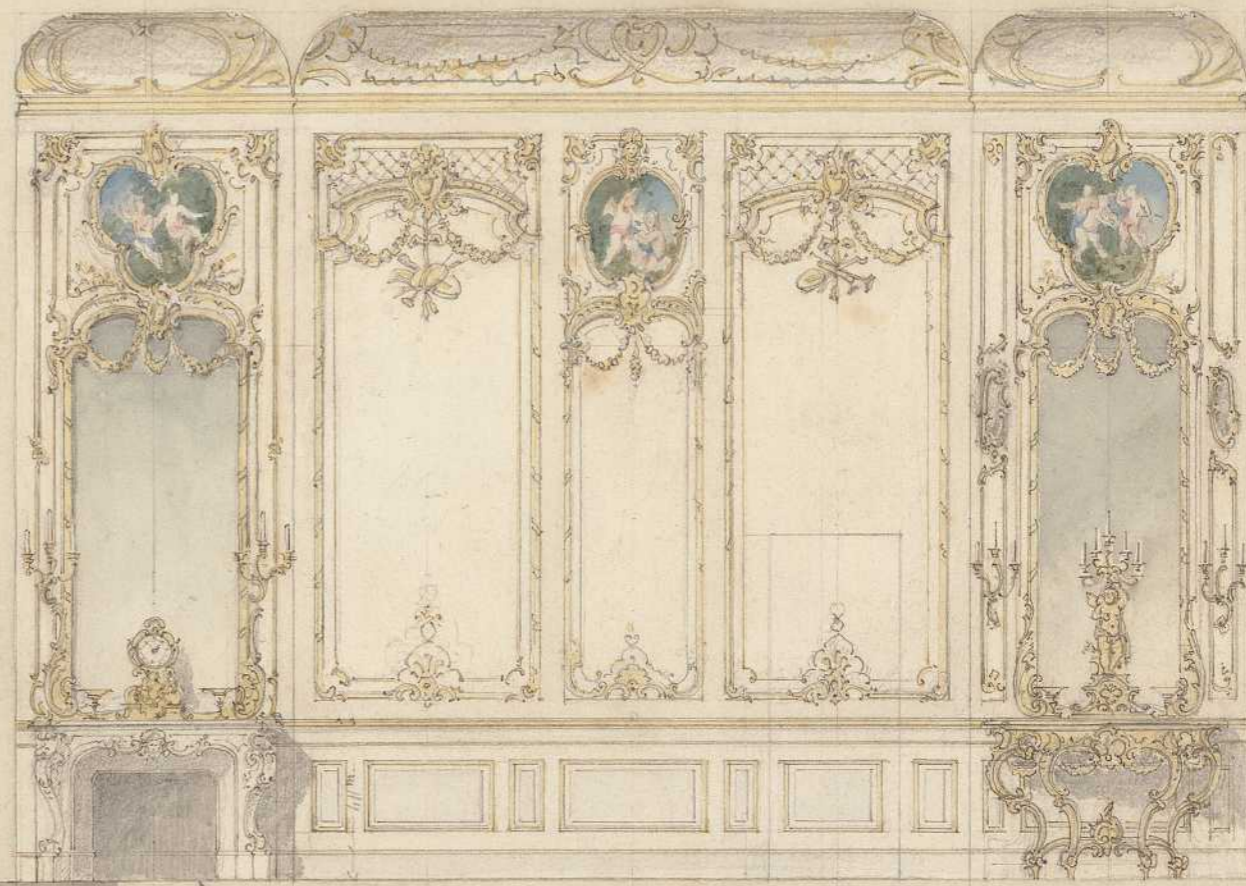

Persistenter Identifier:	egle_03
Titel:	Mappe 03 - Nachlass Joseph von Egle - Entwürfe zu königlichen Gebäuden
Autor:	Egle, Joseph von
Besitzende Institution:	Privatbesitz
Strukturtyp:	Monograph
Lizenz:	Rechte vorbehalten - Freier Zugang
PURL:	https://digibus.ub.uni-stuttgart.de/viewer/image/egle_03/1/
Abschnitt:	Entwurf Salon der Königin, Grundriss, halbe Decke, Wandaufrisse: Fensterwand, Seitenwand, Rückwand, Neues Schloss
Künstler/Illustrator:	Egle, Joseph von
Ort:	Stuttgart
Technik:	Raumentwurf
Maße:	569/411 mm
Strukturtyp:	Object
Lizenz:	Rechte vorbehalten - Freier Zugang
PURL:	https://digibus.ub.uni-stuttgart.de/viewer/image/egle_03/14/LOG_0027/

SALON

Ihrer Majestät der Königin neben dem Gobelins-Saal.

Fensterwand.

Seitenwand.

Gebrochene Ecke.

Hauswand.

Gebrochene Ecke.

antw. Egle.