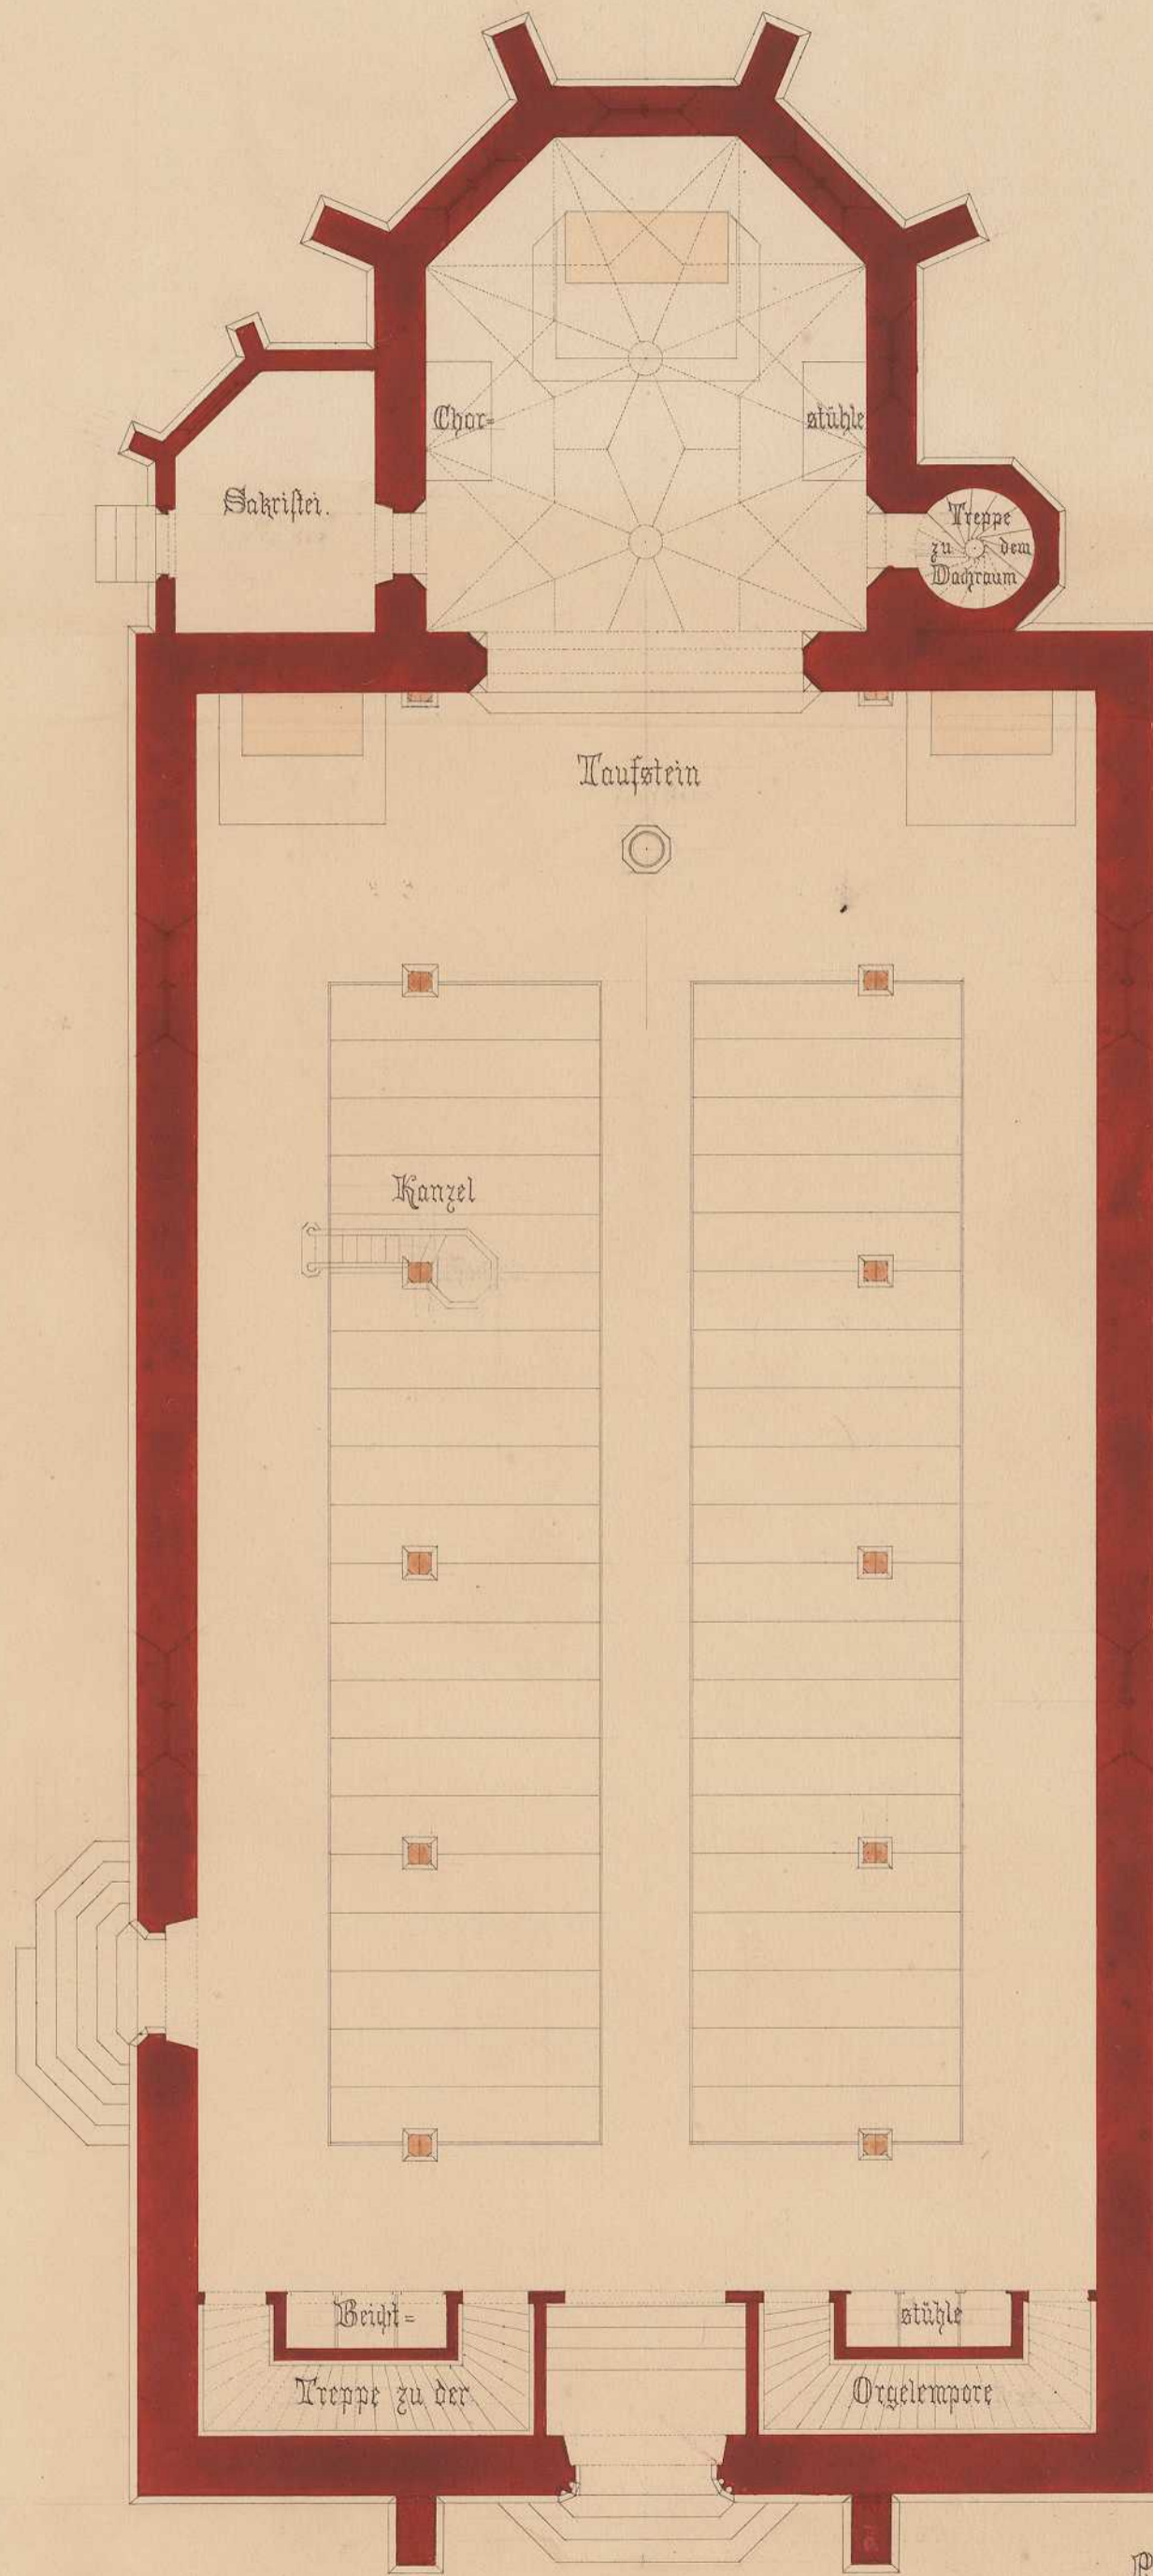

Plan zur katholischen Kirche für Cannstatt

1<sup>ter</sup> Entwurf.

Grundriss unterhalb der Ampore

mit 320 Sitzplätzen.

Prof. Glt 1855.

Haupttrasse.