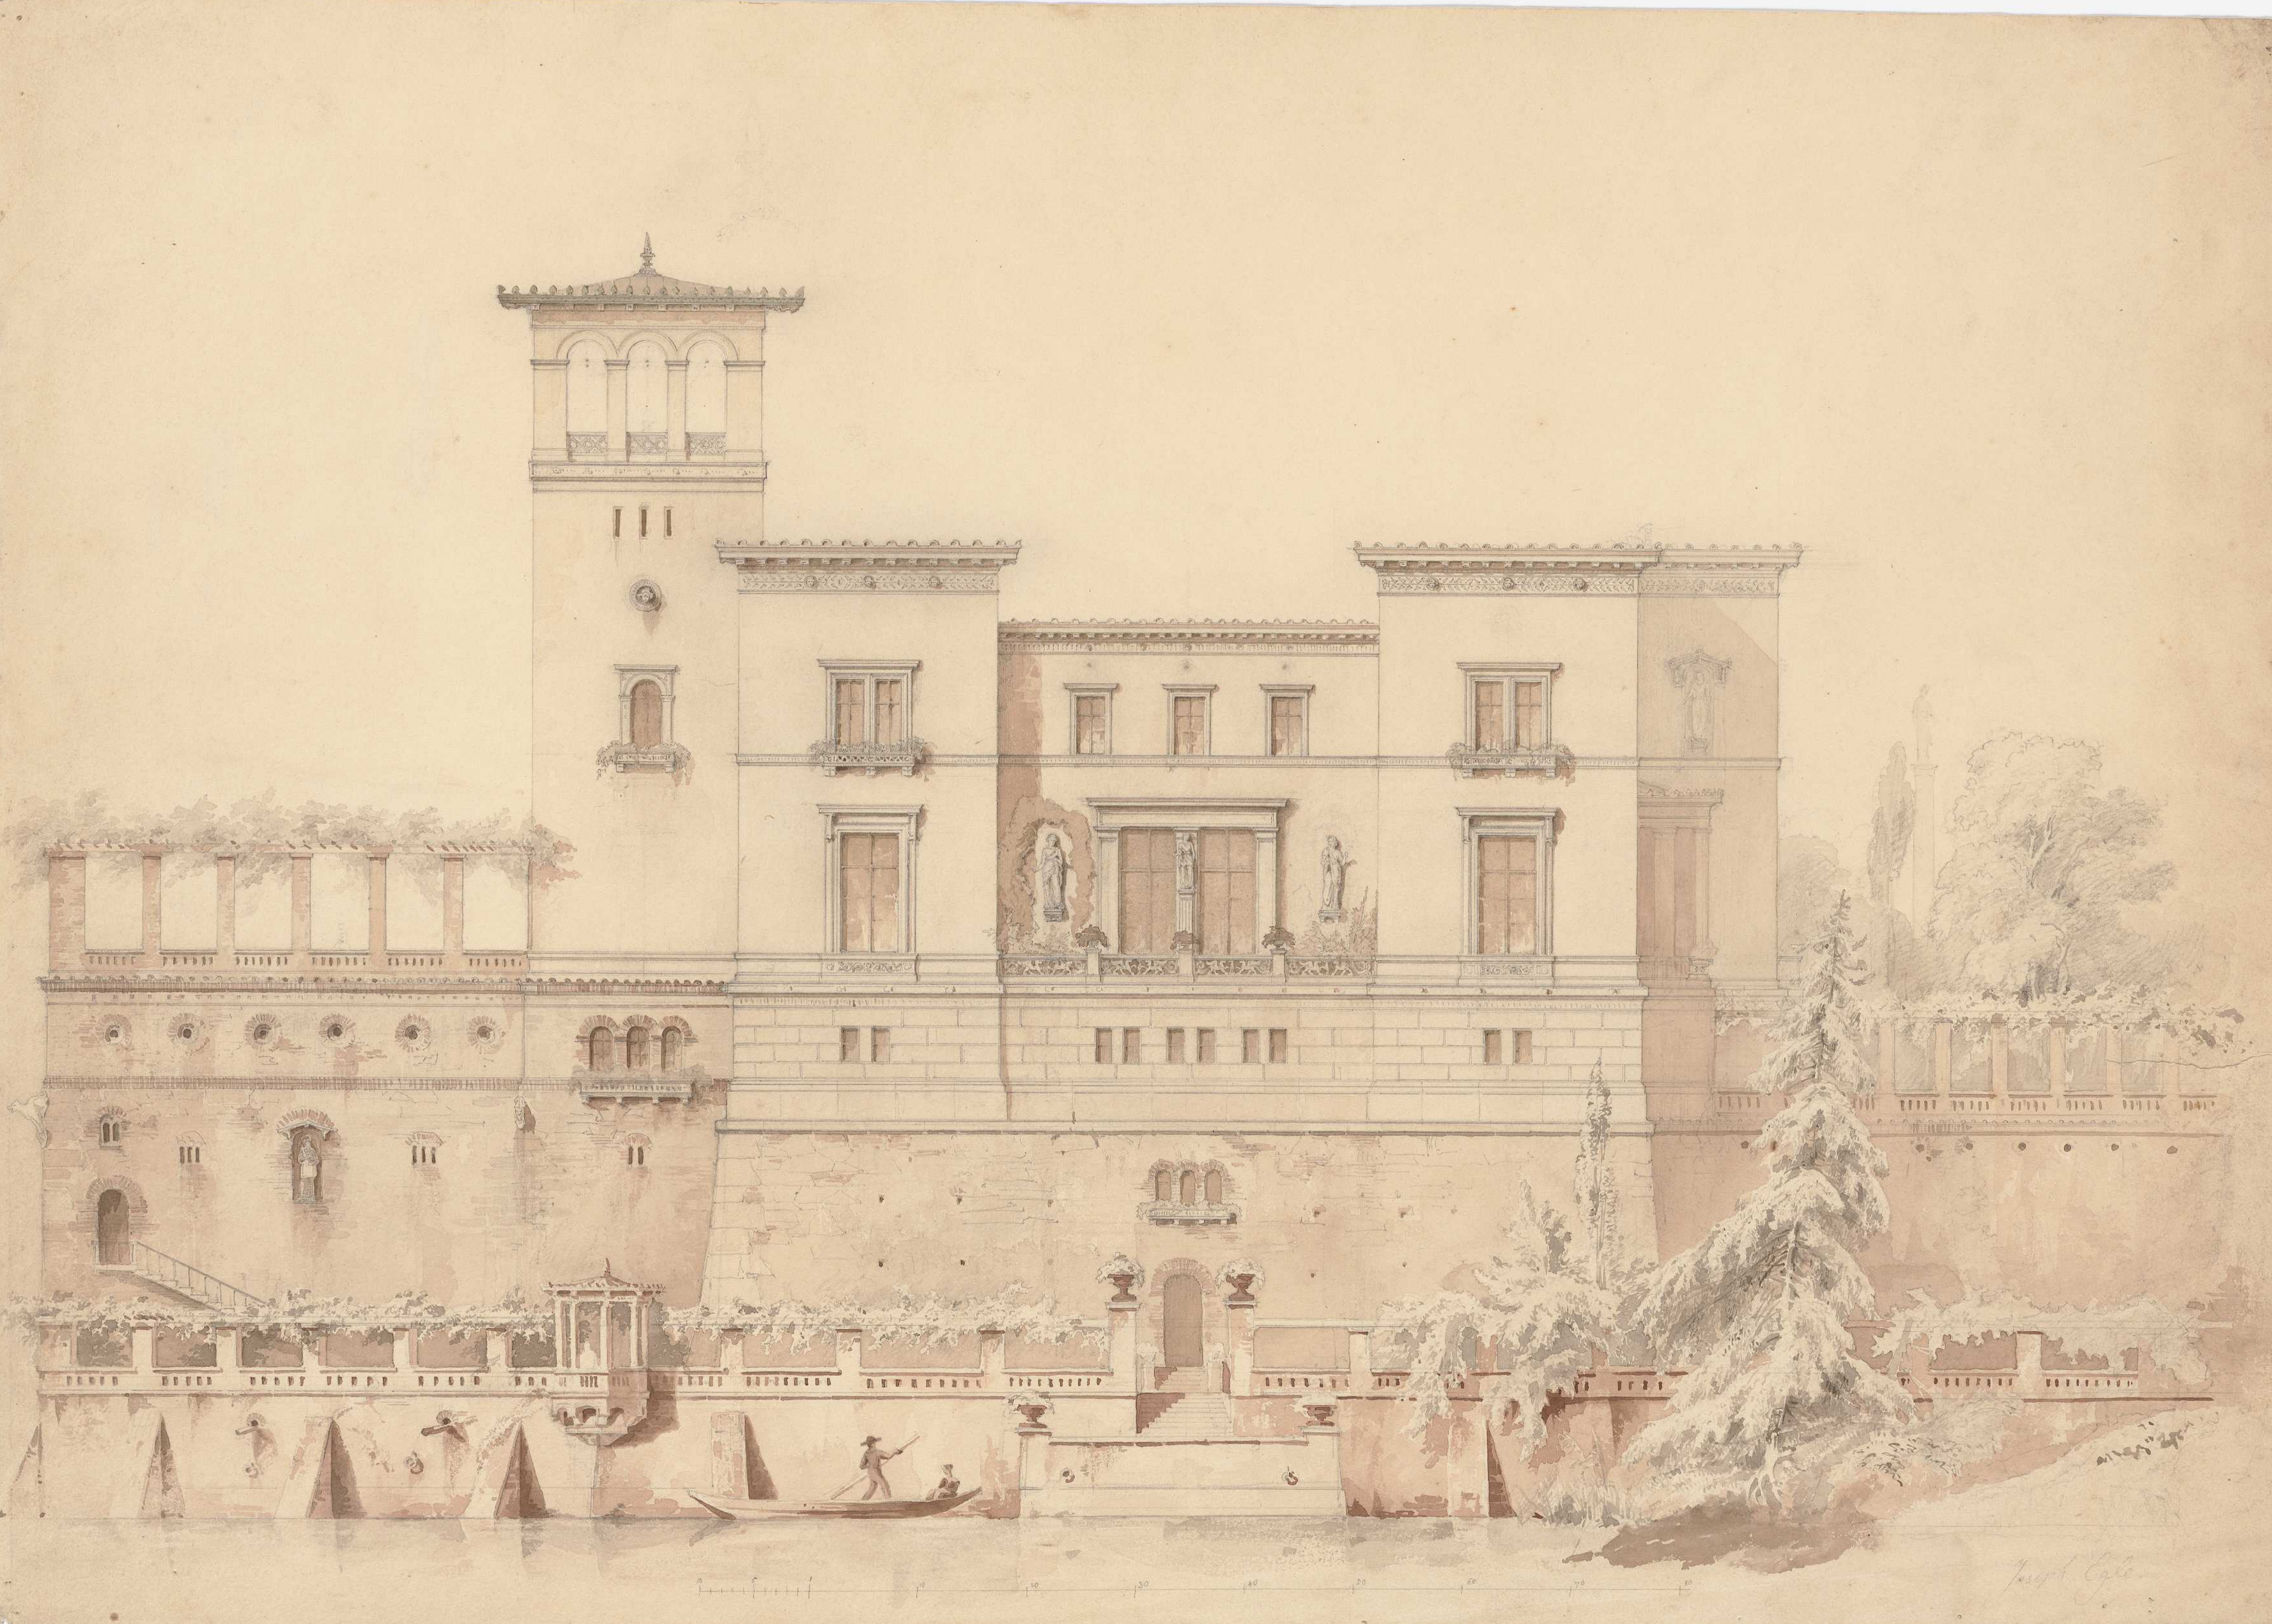

---

<b>Persistenter Identifier:</b>	egle_07
<b>Titel:</b>	Mappe 07 - Nachlass Joseph von Egle. Porträtstudien und Architekturentwürfe
<b>Autor:</b>	Egle, Joseph von
<b>Besitzende Institution:</b>	Privatbesitz
<b>Strukturtyp:</b>	Monograph
<b>Lizenz:</b>	<a href="#">Rechte vorbehalten - Freier Zugang</a>
<b>PURL:</b>	<a href="https://digibus.ub.uni-stuttgart.de/viewer/image/egle_07/1/">https://digibus.ub.uni-stuttgart.de/viewer/image/egle_07/1/</a>
<b>Abschnitt:</b>	Studienblatt Villa am Meer, Fassade zur Wasserseite
<b>Künstler/Illustrator:</b>	Egle, Joseph von
<b>Ort:</b>	unbekannt
<b>Technik:</b>	Akademiestudie
<b>Maße:</b>	606/430 mm
<b>Strukturtyp:</b>	Object
<b>Lizenz:</b>	<a href="#">Rechte vorbehalten - Freier Zugang</a>
<b>PURL:</b>	<a href="https://digibus.ub.uni-stuttgart.de/viewer/image/egle_07/30/LOG_0059/">https://digibus.ub.uni-stuttgart.de/viewer/image/egle_07/30/LOG_0059/</a>