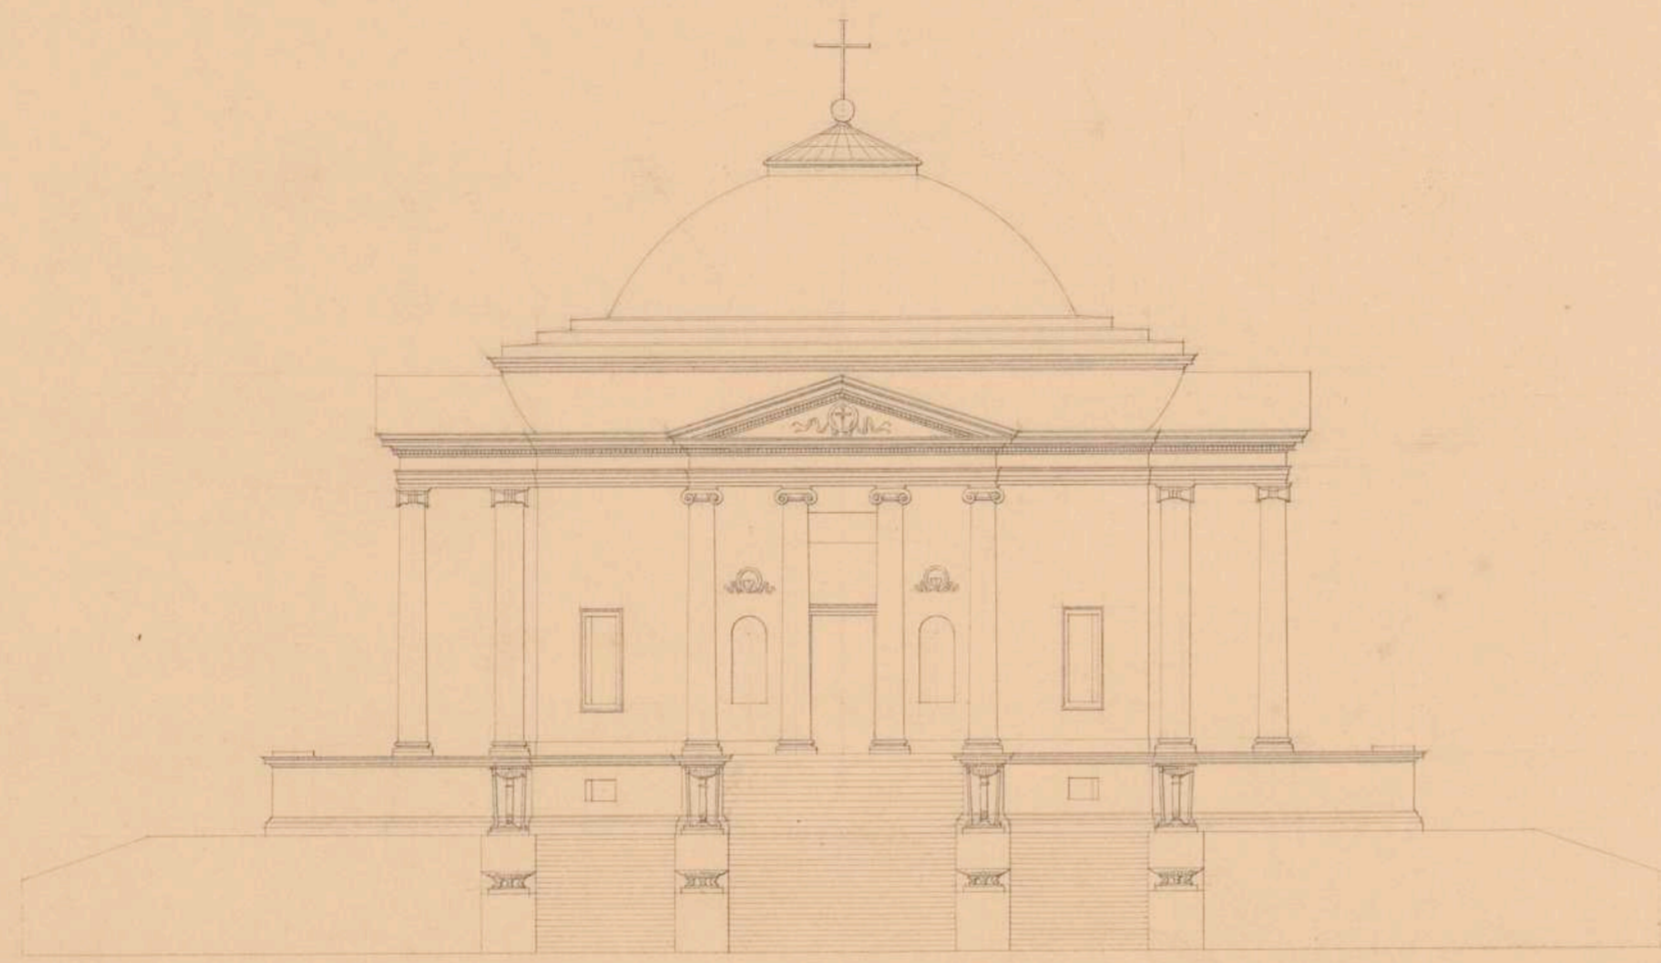

Persistenter Identifier:	salu008
Titel:	Grabkapelle der Württembergischen Herzöge
Künstler/Illustrator:	Salucci, Giovanni
Ort:	Rotenberg bei Stuttgart
Inhalt/Darstellung:	Hauptfassade (Aufriss), Querschnitt, Grundrisse von Gruft und Kapelle
Technik:	Feder auf getöntem Papier, rot laviert
Maße:	55 x 66 cm
Datierung:	1819
Funktion (Zeichnungstyp):	Ausführungsentwurf
Maßstab:	bezifferter Maßstab in Fuß
Provenienz:	SAnkauf vom Buch- und Kunstantiquariat Jacques Rosenthal durch die TH Stuttgart im Jahr 1921
Besitzende Institution:	Universitätsbibliothek Stuttgart
Signatur:	Salu008
Strukturtyp:	Drawing
Lizenz:	https://creativecommons.org/licenses/by-sa/4.0/
PURL:	https://digibus.ub.uni-stuttgart.de/viewer/image/salu008/1/