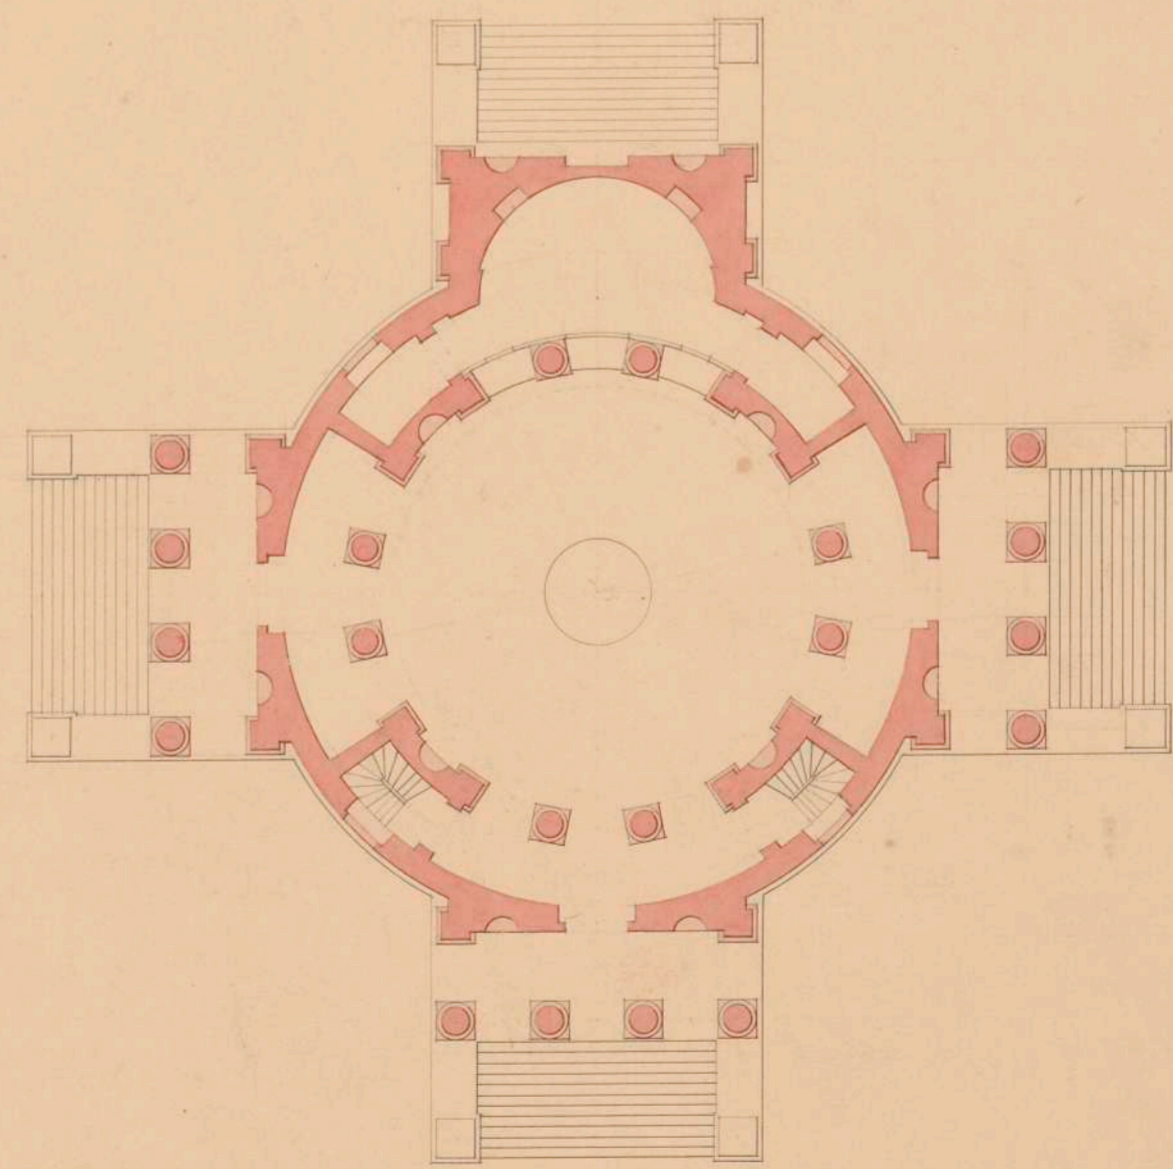

Persistenter Identifier:	salu008
Titel:	Grabkapelle der Württembergischen Herzöge
Künstler/Illustrator:	Salucci, Giovanni
Ort:	Rotenberg bei Stuttgart
Inhalt/Darstellung:	Hauptfassade (Aufriss), Querschnitt, Grundrisse von Gruft und Kapelle
Technik:	Feder auf getöntem Papier, rot laviert
Maße:	55 x 66 cm
Datierung:	1819
Funktion (Zeichnungstyp):	Ausführungsentwurf
Maßstab:	bezifferter Maßstab in Fuß
Provenienz:	SAnkauf vom Buch- und Kunstantiquariat Jacques Rosenthal durch die TH Stuttgart im Jahr 1921
Besitzende Institution:	Universitätsbibliothek Stuttgart
Signatur:	Salu008
Strukturtyp:	Drawing
Lizenz:	https://creativecommons.org/licenses/by-sa/4.0/
PURL:	https://digibus.ub.uni-stuttgart.de/viewer/image/salu008/1/

to Plank.