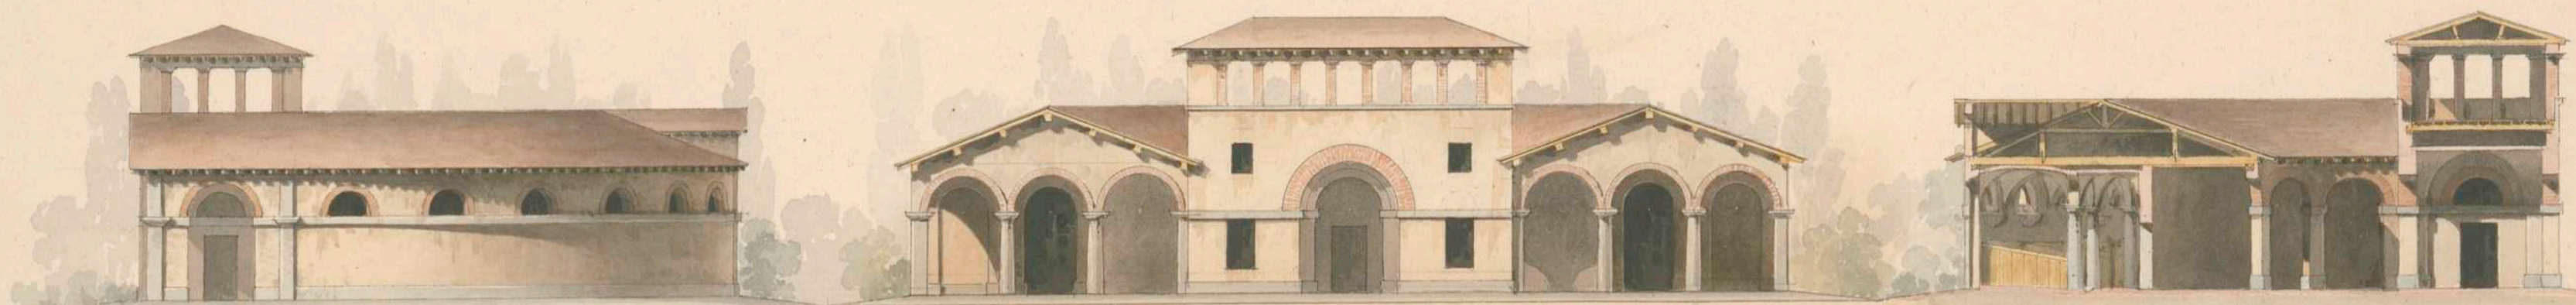

Persistenter Identifier:	salu035
Titel:	Stallgebäude im Park von Schloss Rosenstein
Künstler/Illustrator:	Salucci, Giovanni
Ort:	Stuttgart
Inhalt/Darstellung:	Zweites Projekt, Vorder- und Seitenfront (Aufriss), Grundriss
Technik:	Feder auf Papier, aquarelliert
Maße:	43,5 x 57 cm
Datierung:	um 1824-29
Funktion (Zeichnungstyp):	Entwurf (2. Projekt)
Beschriftungen:	mitte links: "Elevation Laterale", mitte: "Elevation principale", mitte rechts: "Coupe sur la profondeur", unten mitte: "2me Projet d'Ecuries et Remises dependantes du Palais de Plaisance / du Roi sur le Rosenstein" / par Salucci, prem. Archit. du Roi", in der Darstellung: Bezeichnungen
Maßstab:	Maßstab ohne Bezeichnung
Provenienz:	Ankauf vom Buch- und Kunstantiquariat Jacques Rosenthal durch die TH Stuttgart im Jahr 1921
Besitzende Institution:	Universitätsbibliothek Stuttgart
Signatur:	Salu035
Strukturtyp:	Drawing
Lizenz:	https://creativecommons.org/publicdomain/mark/1.0/deed.de
PURL:	https://digibus.ub.uni-stuttgart.de/viewer/image/salu035/1/

Elevation Lateral

Elevation Principale

Coupe sur la profondeur

Plan

*2^{me} Projet d' Scurie et Remise dependantes du Palais de Plaisance
 du Roi sur le Poussem.*
par Salva pour l'Oratoire du Roi