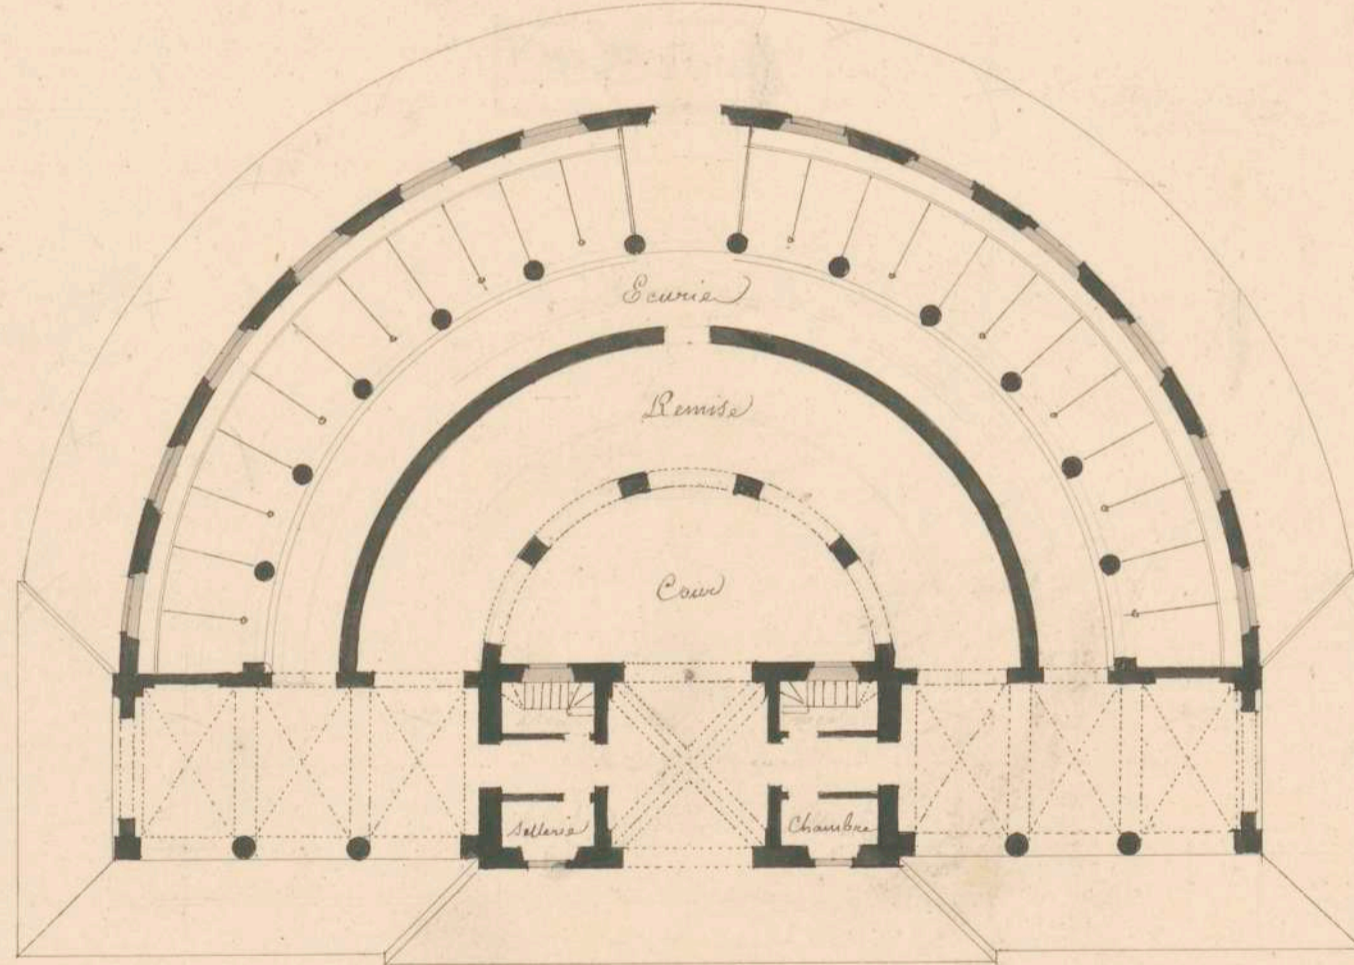

Persistenter Identifier:	salu035
Titel:	Stallgebäude im Park von Schloss Rosenstein
Künstler/Illustrator:	Salucci, Giovanni
Ort:	Stuttgart
Inhalt/Darstellung:	Zweites Projekt, Vorder- und Seitenfront (Aufriss), Grundriss
Technik:	Feder auf Papier, aquarelliert
Maße:	43,5 x 57 cm
Datierung:	um 1824-29
Funktion (Zeichnungstyp):	Entwurf (2. Projekt)
Beschriftungen:	mitte links: "Elevation Laterale", mitte: "Elevation principale", mitte rechts: "Coupe sur la profondeur", unten mitte: "2me Projet d'Ecuries et Remises dependantes du Palais de Plaisance / du Roi sur le Rosenstein" / par Salucci, prem. Archit. du Roi", in der Darstellung: Bezeichnungen
Maßstab:	Maßstab ohne Bezeichnung
Provenienz:	Ankauf vom Buch- und Kunstantiquariat Jacques Rosenthal durch die TH Stuttgart im Jahr 1921
Besitzende Institution:	Universitätsbibliothek Stuttgart
Signatur:	Salu035
Strukturtyp:	Drawing
Lizenz:	https://creativecommons.org/publicdomain/mark/1.0/deed.de
PURL:	https://digibus.ub.uni-stuttgart.de/viewer/image/salu035/1/

Elevation Lateral

Elevation Principale

Coupe sur la profondeur

Plan

*2^{me} Projet d' Scurie et Remise dependantes du Palais de Plaisance
 du Roi sur le Poussem.*
par Salva pour l'Oratoire du Roi