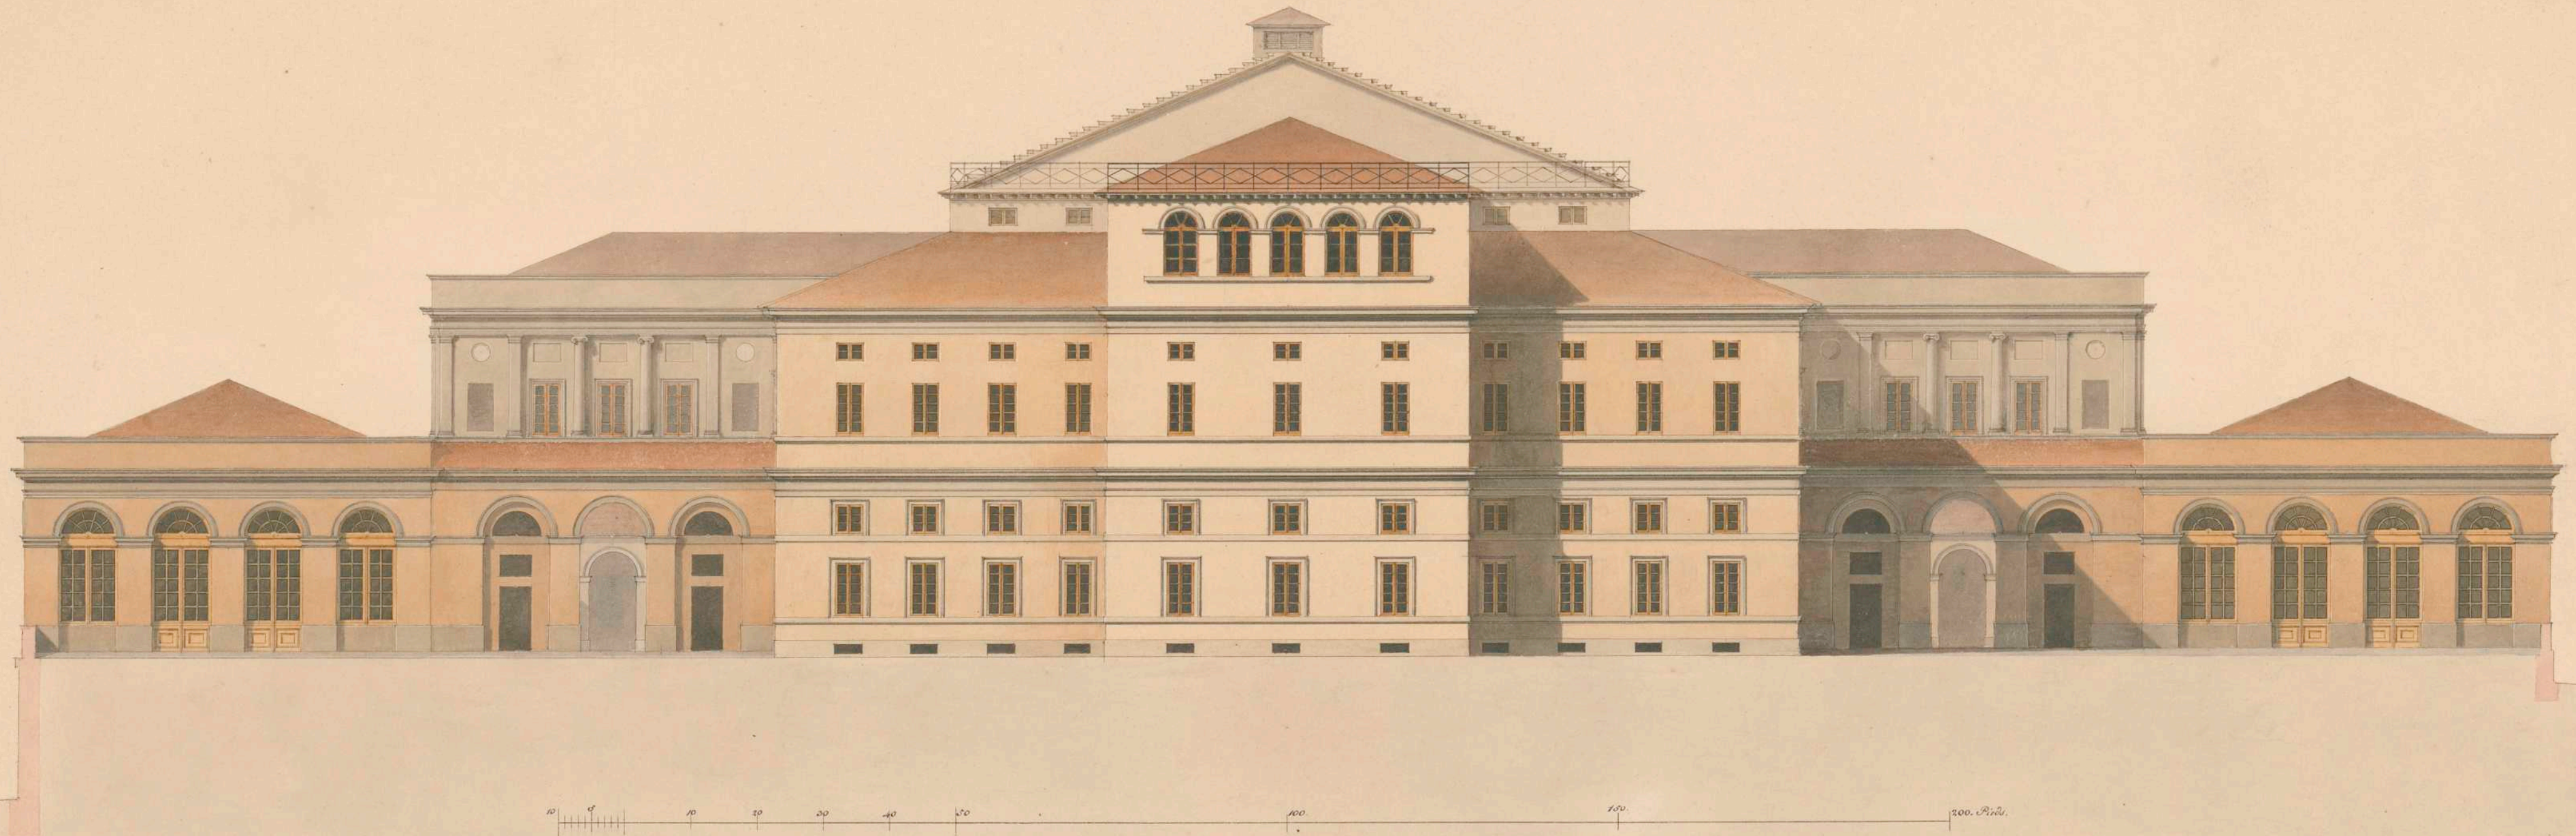

Persistenter Identifier:	salu072
Titel:	Hoftheater
Künstler/Illustrator:	Salucci, Giovanni
Ort:	Stuttgart
Inhalt/Darstellung:	Rückfront und Seitenfront zur Schlossstraße (Aufriss)
Technik:	Feder auf getöntem Papier, koloriert
Maße:	50,5 x 65,5 cm
Datierung:	1835
Funktion (Zeichnungstyp):	Entwurf (Großes Projekt)
Beschriftungen:	oben: "No. 10 ELEVATION POSTERIEURE / Sur le Terrain de la Caserne", mitte: "ELEVATION LATERALE / Schloss Strasse"
Maßstab:	bezifferter Maßstab in Fuß
Provenienz:	Ankauf vom Buch- und Kunstantiquariat Jacques Rosenthal durch die TH Stuttgart im Jahr 1921
Besitzende Institution:	Universitätsbibliothek Stuttgart
Signatur:	Salu072
Strukturtyp:	Drawing
Lizenz:	https://creativecommons.org/licenses/by-sa/4.0/
PURL:	https://digibus.ub.uni-stuttgart.de/viewer/image/salu072/1/

ÉLEVATION POSTÉRIEURE
Sur le Terrain de la Caserne

ÉLEVATION LATÉRALE
Schloss Strassau