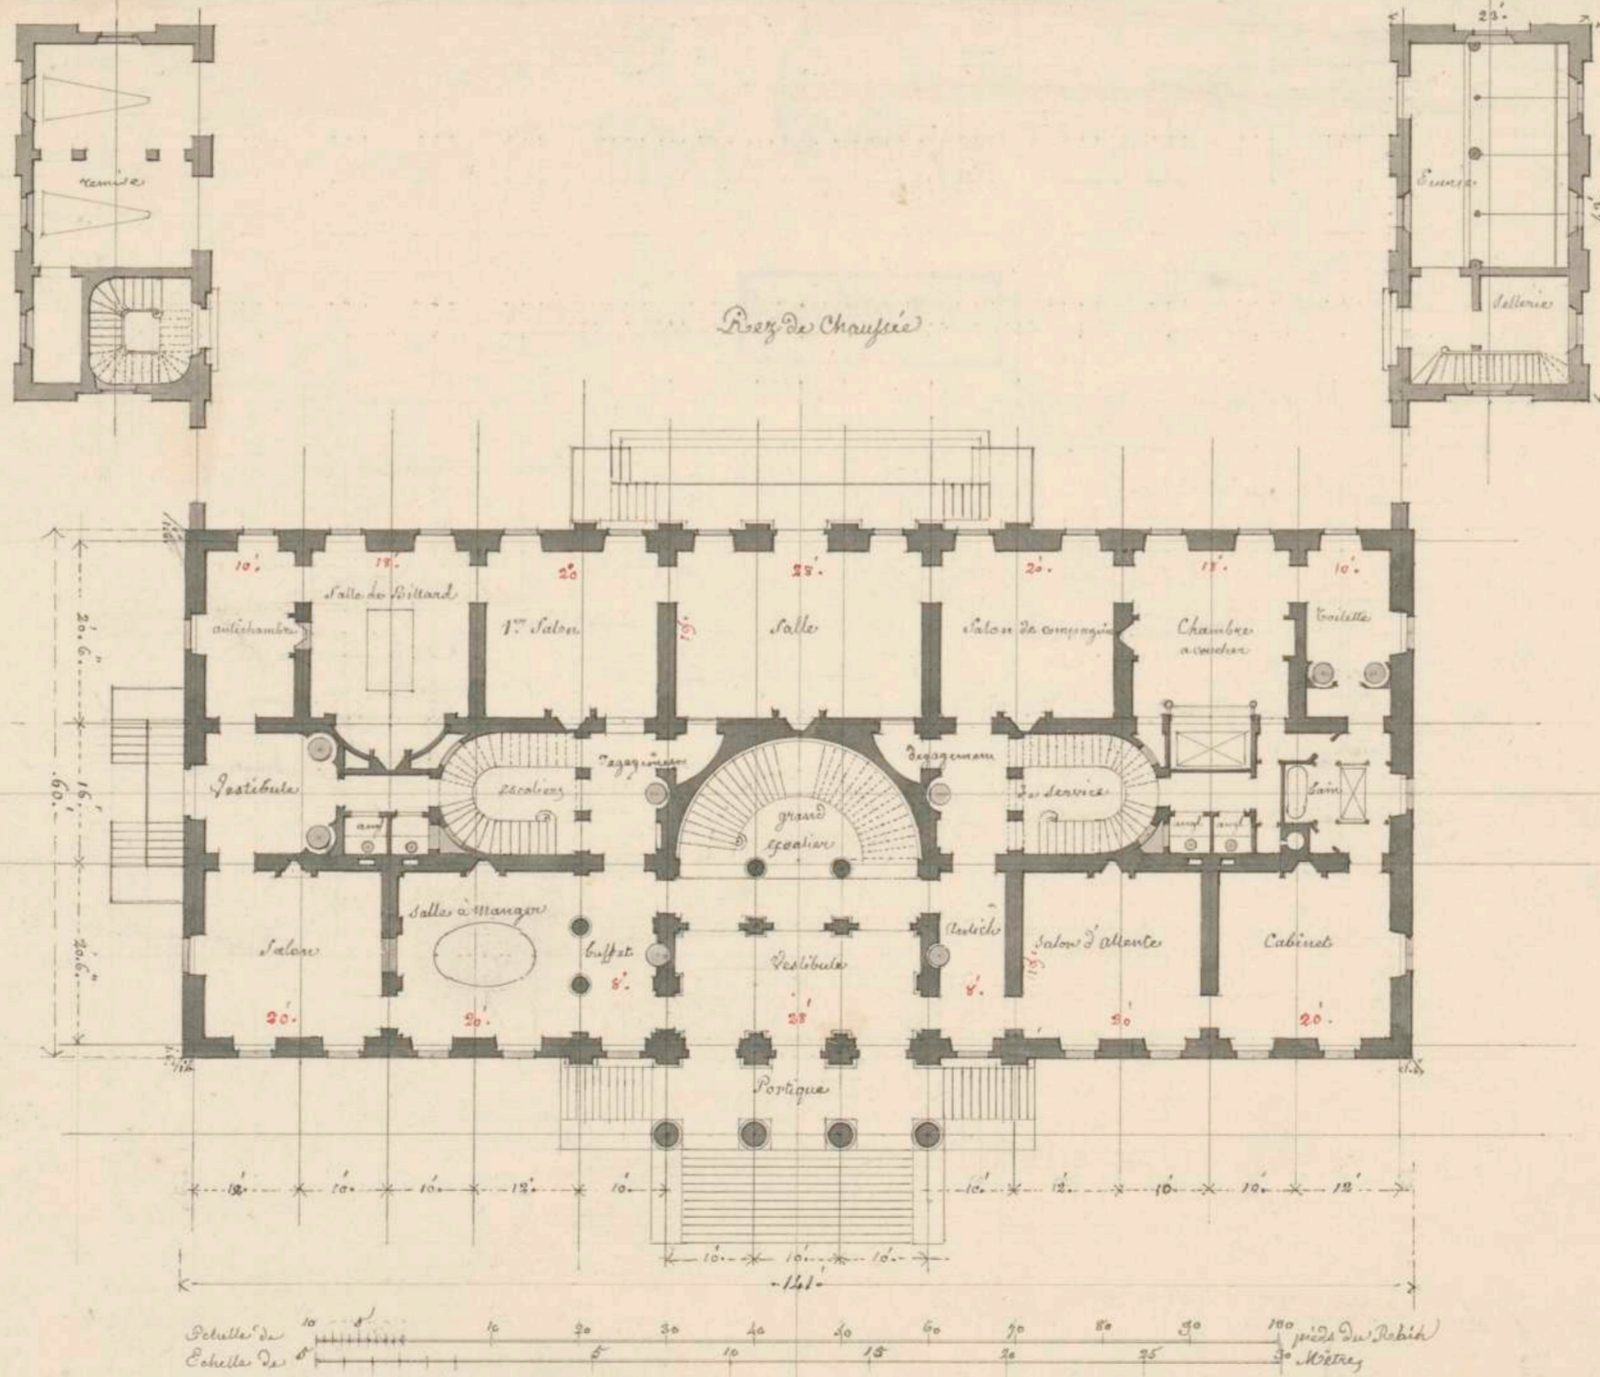

Persistenter Identifier:	salu099
Titel:	Schloss
Künstler/Illustrator:	Salucci, Giovanni
Ort:	Rheinland
Inhalt/Darstellung:	Vorderfront (Aufriss), Erdgeschoss (Grundriss)
Technik:	Feder auf Papier, koloriert
Maße:	34 x 45 cm
Datierung:	vor 1845
Funktion (Zeichnungstyp):	Entwurf
Beschriftungen:	oben mitte: "Elevation principale", mitte: "Rez de Chaussée", in der Darstellung: Raumbezeichnungen und Maßangaben
Maßstab:	bezifferte Maßstäbe in Rheinischen Fuß und Meter
Provenienz:	Ankauf vom Buch- und Kunstantiquariat Jacques Rosenthal durch die TH Stuttgart im Jahr 1921
Besitzende Institution:	Universitätsbibliothek Stuttgart
Signatur:	Salu099
Strukturtyp:	Drawing
Lizenz:	https://creativecommons.org/licenses/by-sa/4.0/
PURL:	https://digibus.ub.uni-stuttgart.de/viewer/image/salu099/1/

Salm 099

99

Elevation principale

Rez de Chaussée

Scale bar with measurements in feet and inches. Labels include 'Echelle de 1/100' and 'Echelle de 1/200'.