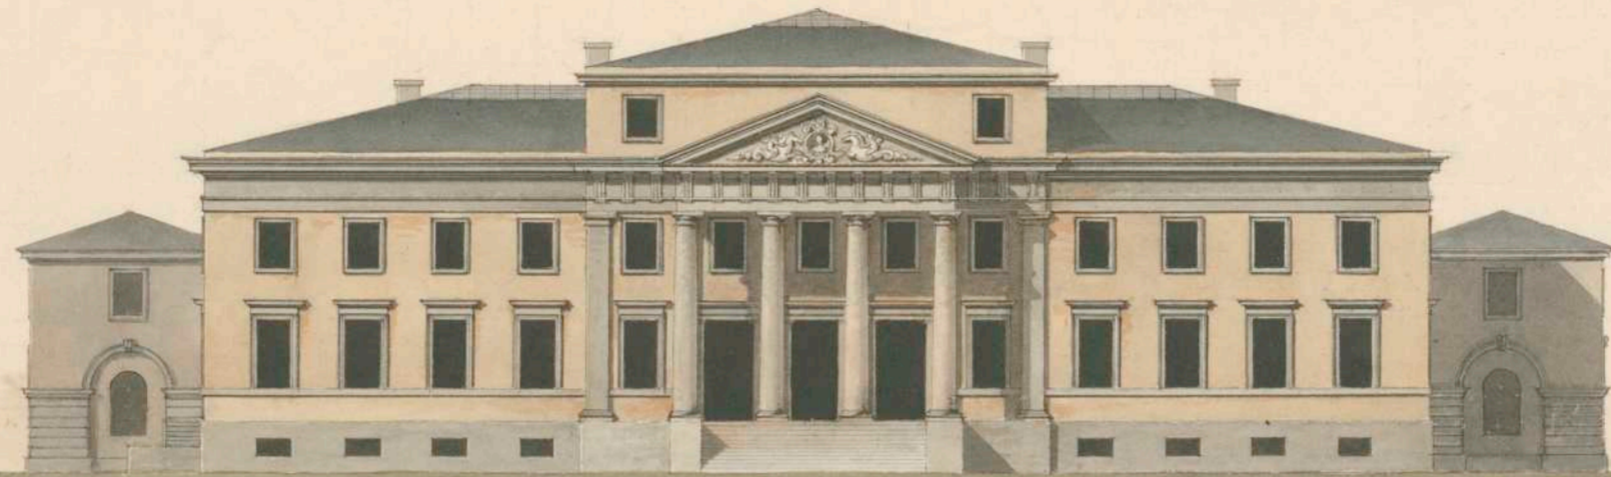

Persistenter Identifier:	salu099
Titel:	Schloss
Künstler/Illustrator:	Salucci, Giovanni
Ort:	Rheinland
Inhalt/Darstellung:	Vorderfront (Aufriss), Erdgeschoss (Grundriss)
Technik:	Feder auf Papier, koloriert
Maße:	34 x 45 cm
Datierung:	vor 1845
Funktion (Zeichnungstyp):	Entwurf
Beschriftungen:	oben mitte: "Elevation principale", mitte: "Rez de Chaussée", in der Darstellung: Raumbezeichnungen und Maßangaben
Maßstab:	bezifferte Maßstäbe in Rheinischen Fuß und Meter
Provenienz:	Ankauf vom Buch- und Kunstantiquariat Jacques Rosenthal durch die TH Stuttgart im Jahr 1921
Besitzende Institution:	Universitätsbibliothek Stuttgart
Signatur:	Salu099
Strukturtyp:	Drawing
Lizenz:	https://creativecommons.org/licenses/by-sa/4.0/
PURL:	https://digibus.ub.uni-stuttgart.de/viewer/image/salu099/1/

Salm 099

99

Elevation principale

Rez de Chaussée

Scale bar with measurements in feet and inches. Labels include 'Echelle de 1/100' and 'Echelle de 1/200'.