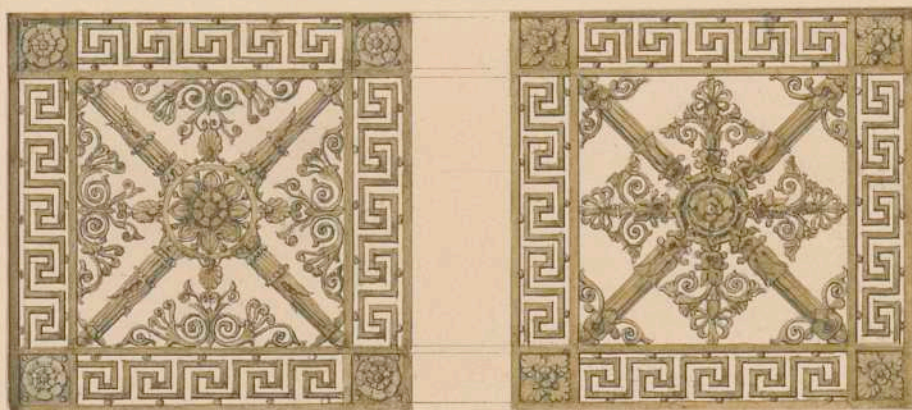

Persistenter Identifier:	salu128
Titel:	Wilhelmspalais (?)
Künstler/Illustrator:	Salucci, Giovanni
Ort:	Stuttgart (?)
Inhalt/Darstellung:	Geländer (Detailansicht)
Technik:	Feder auf getöntem Papier, koloriert
Maße:	5,4 x 12,1 cm (Trägerpapier: 10,5 x 21,5 cm)
Datierung:	vor 1845
Funktion (Zeichnungstyp):	Entwurf
Maßstab:	nein
Provenienz:	Ankauf vom Buch- und Kunstantiquariat Jacques Rosenthal durch die TH Stuttgart im Jahr 1921
Besitzende Institution:	Universitätsbibliothek Stuttgart
Signatur:	Salu128
Strukturtyp:	Drawing
Lizenz:	https://creativecommons.org/licenses/by-sa/4.0/
PURL:	https://digibus.ub.uni-stuttgart.de/viewer/image/salu128/1/

Saler 128

128

IT8.7/2-1993

2006.07

savedpictures-scan IT8

www.savedpictures.com

Made by Wolf Faust (www.coloraid.de)

Charge: R060720