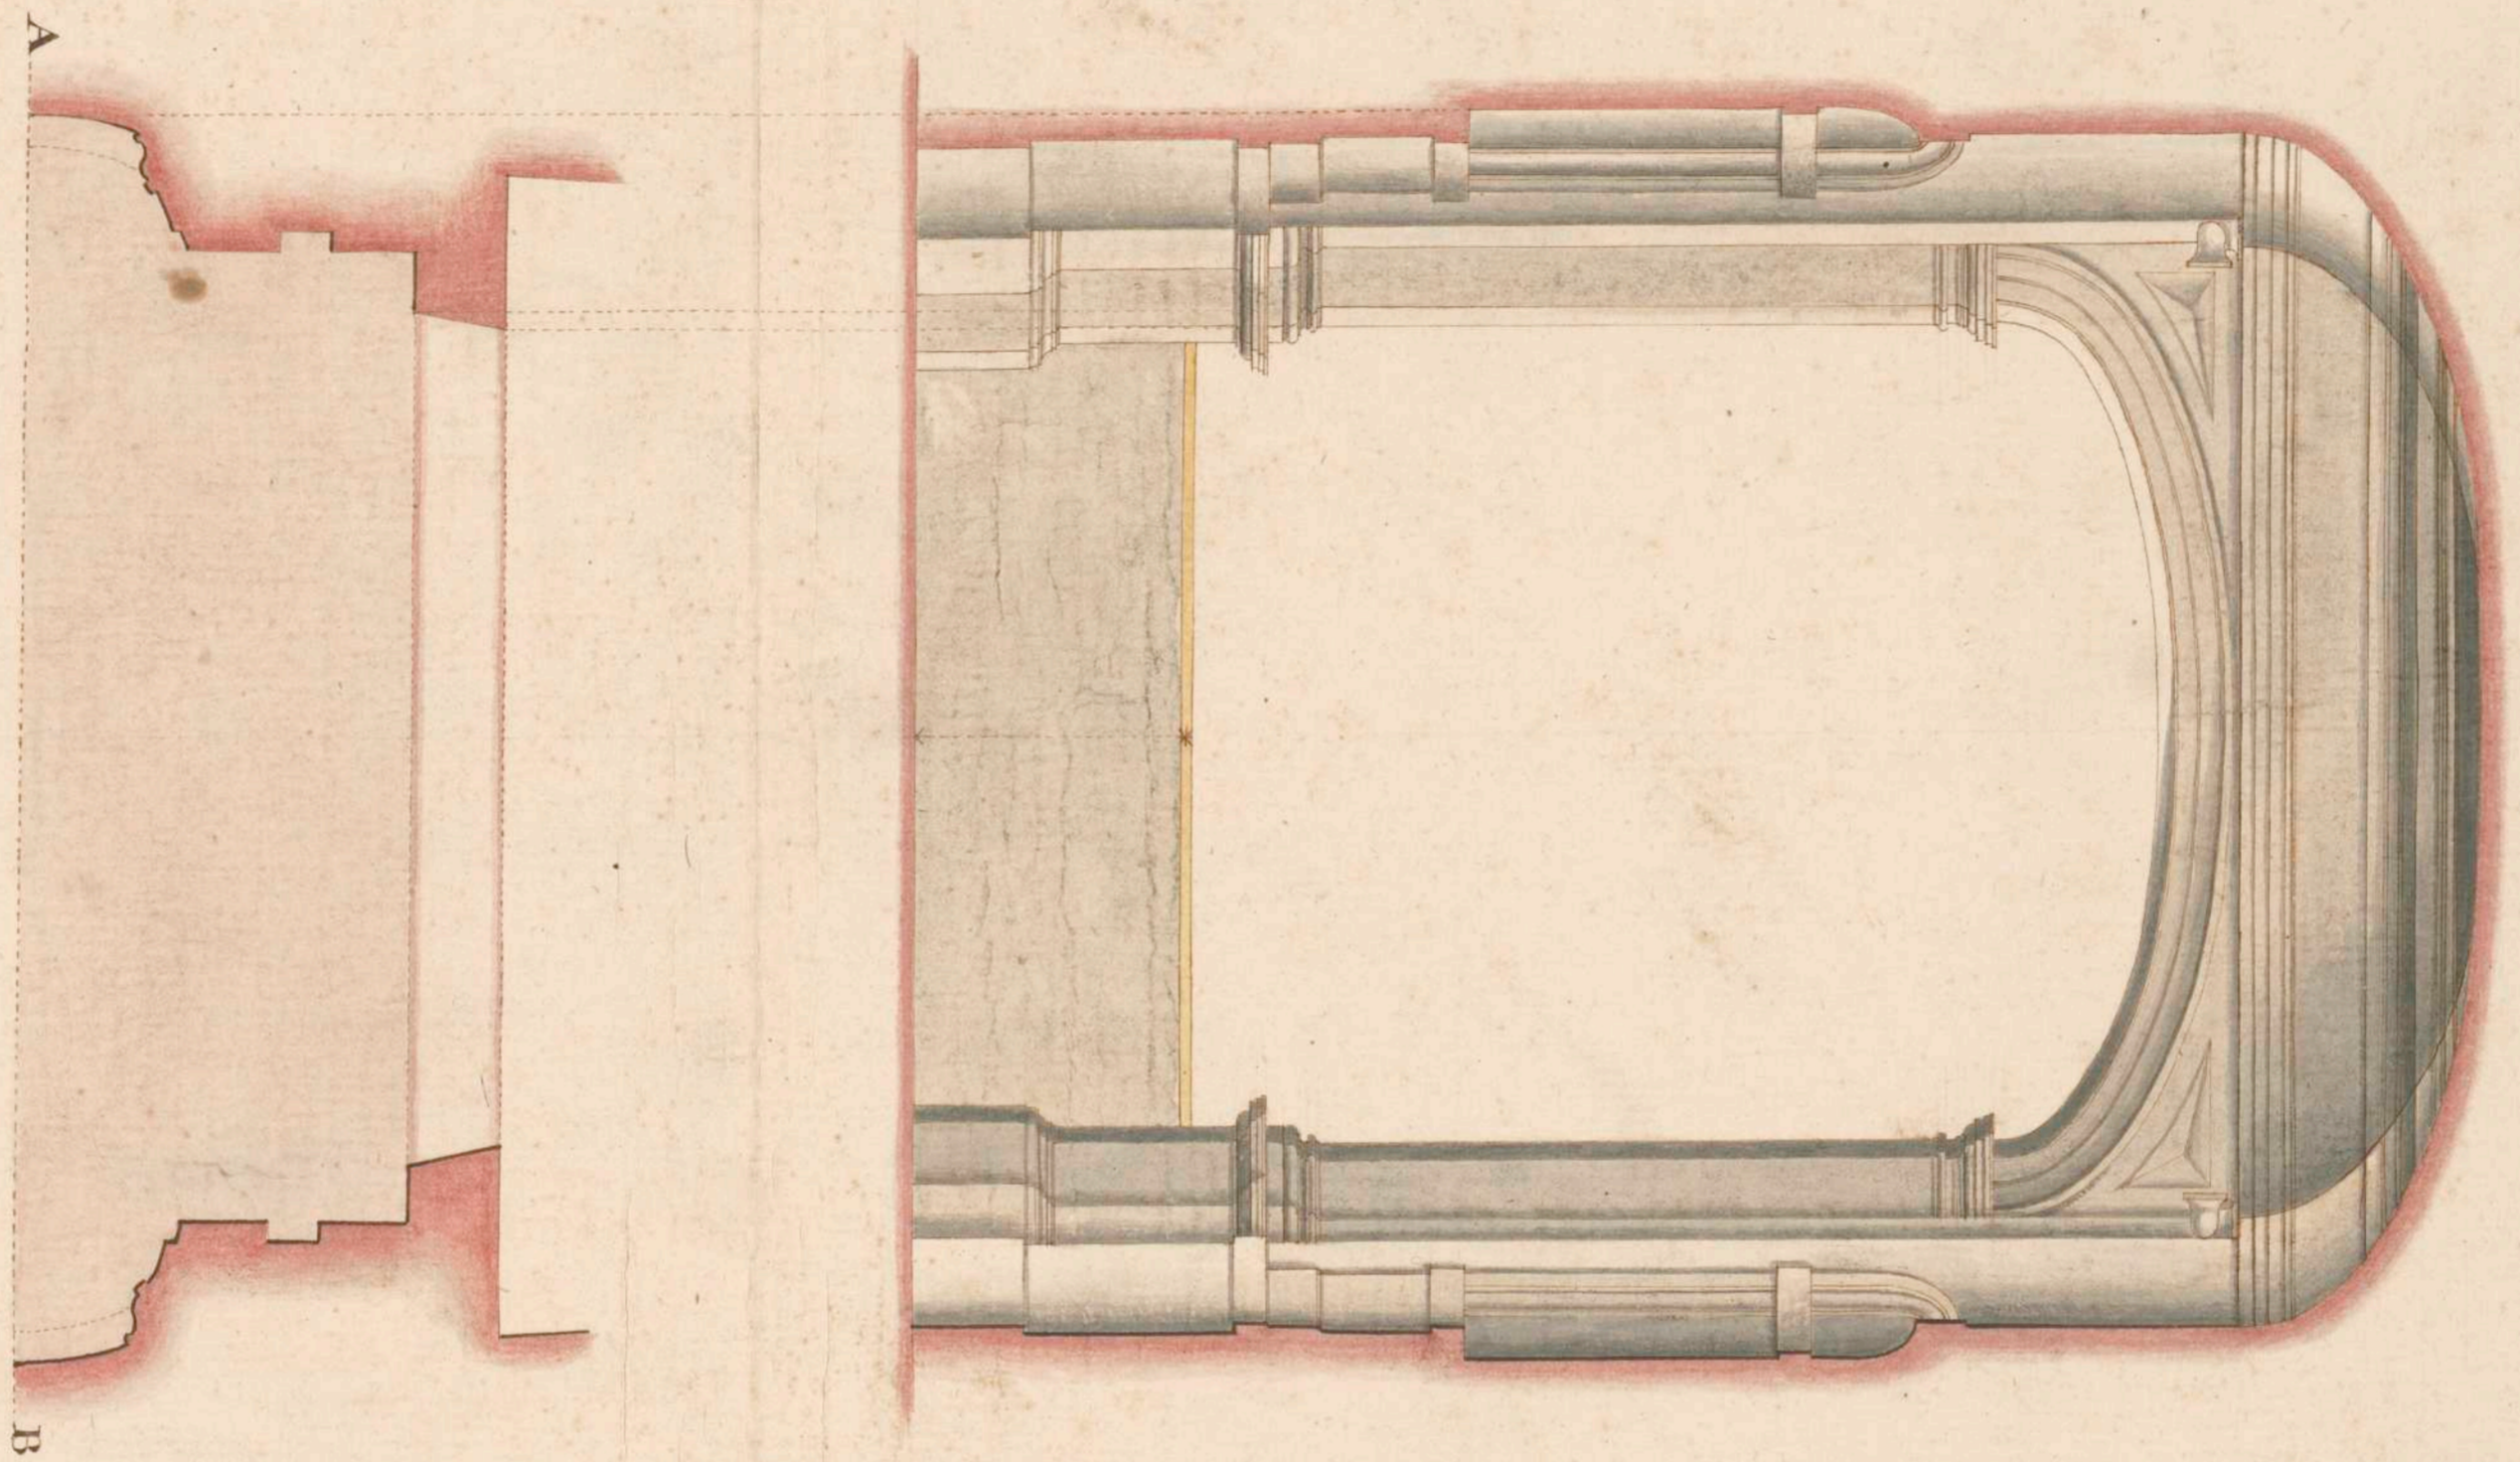

Persistenter Identifier:	salu142
Titel:	Theater
Künstler/Illustrator:	Salucci, Giovanni
Ort:	Monte San Savino
Inhalt/Darstellung:	Bogen zum Bühnenraum (Aufriss, Querschnitt)
Technik:	Feder und Tusche, koloriert
Maße:	70,5 x 47,3 cm
Datierung:	1. Hälfte 19. Jahrhundert
Funktion (Zeichnungstyp):	Skizze
Beschriftungen:	unten mitte: "TAGLIO PER TRAVERSO FATTO IN A.B. SIA ELEVAZIONE DEL / FRONTONE O IMBOCCATURA DEL TEATRO PER IL M:TE S. SAVINO"
Maßstab:	nein
Provenienz:	Ankauf vom Buch- und Kunstantiquariat Jacques Rosenthal durch die TH Stuttgart im Jahr 1921
Besitzende Institution:	Universitätsbibliothek Stuttgart
Signatur:	Salu142
Strukturtyp:	Drawing
Lizenz:	https://creativecommons.org/licenses/by-sa/4.0/
PURL:	https://digibus.ub.uni-stuttgart.de/viewer/image/salu142/1/

TAGLIO PER TRAVERSO FATTO IN A. B. O SIA ELEVAZIONE DEL
FRONTONE O IMBOCCATURA DEL TEATRO PER IL M.^{TE} S. SAVINO