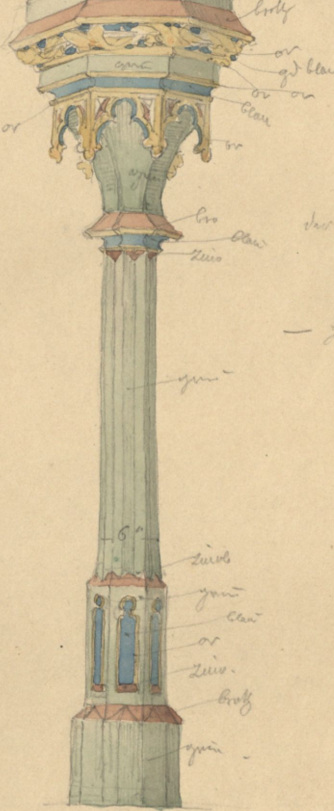

Plattenboden

4.2"

2.45"

1.6"

7.8"

Figur der Königin

Brüderliche gegenseitig
des Königs in der St. Michaelskirche
zu München

— 202 nur 19. August 113. —

B.

Colour & Grey Control Chart

Blue
Cyan
Green
Yellow
Red
Magenta
Black