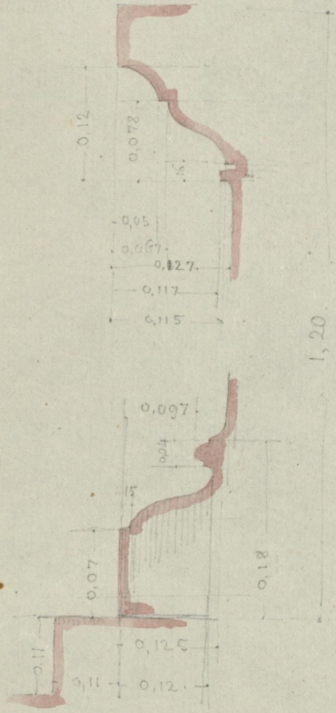

Tribunale Pompeii  
Rednerbühne

Länge — 0,85  
Breite — 0,85

mit Porph. — 2,10

Forum triangulorum  
von Säulenordnung