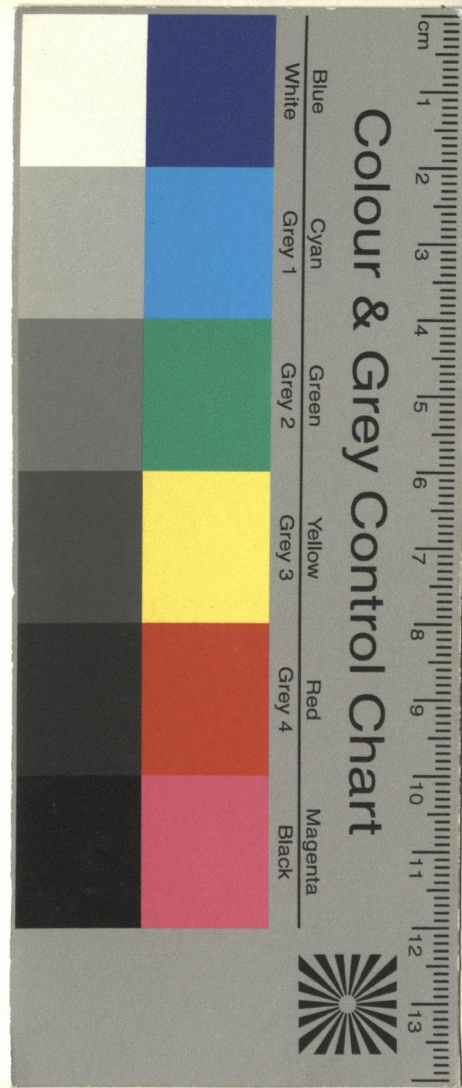

Colour & Grey Control Chart

H. SCHEIBER, Buchbinderei
7401 WURLINGEN
Nr. 71.....DM 2.45.....+ 240 %