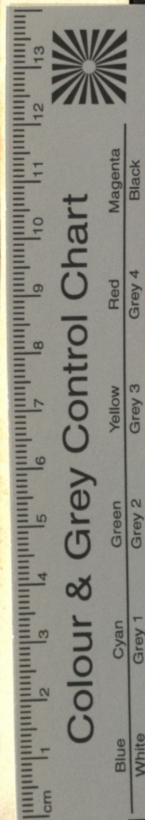

Persistenter Identifier:	1492689245097
Titel:	Gotischer Pfeiler mit Marienfigur in Mariahilf (Auer Kirche)
Künstler/Illustrator:	Beisbarth, Karl
Ort:	München-Au
Inhalt/Darstellung:	Ansicht
Technik:	Bleistift auf Papier, aquarelliert
Maße:	28 x 21 cm (Trägerblatt: 30,9 x 47,2 cm)
Datierung:	19. August 1843
Beschriftungen:	rechts mitte: "Kruzifix gegenüber der [...] in der Auerkirche / zu München / _gez am 19. August 43_ / CB"
Provenienz:	1963.3483 Klinckerfuß
Besitzende Institution:	Universitätsbibliothek
Signatur:	Beis233
Strukturtyp:	Drawing
Lizenz:	https://creativecommons.org/licenses/by-sa/4.0/
PURL:	https://digibus.ub.uni-stuttgart.de/viewer/image/1492689245097/1/

Plattenboden

4.2
2.45
1.6

7.8

Figur hell grün

Brüstungsgewand
des Kanzel in der St. Michaelskirche
zu München

— 202 nur 19. August 113. —
B.

Colour & Grey Control Chart

Blue
Cyan
Green
Yellow
Red
Magenta
Black
Grey 1
Grey 2
Grey 3
Grey 4