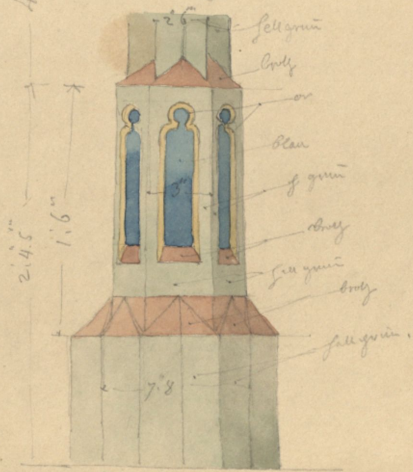

Persistenter Identifier:	1492689245097
Titel:	Gotischer Pfeiler mit Marienfigur in Mariahilf (Auer Kirche)
Künstler/Illustrator:	Beisbarth, Karl
Ort:	München-Au
Inhalt/Darstellung:	Ansicht
Technik:	Bleistift auf Papier, aquarelliert
Maße:	28 x 21 cm (Trägerblatt: 30,9 x 47,2 cm)
Datierung:	19. August 1843
Beschriftungen:	rechts mitte: "Kruzifix gegenüber der [...] in der Auerkirche / zu München / _gez am 19. August 43_ / CB"
Provenienz:	1963.3483 Klinckerfuß
Besitzende Institution:	Universitätsbibliothek
Signatur:	Beis233
Strukturtyp:	Drawing
Lizenz:	https://creativecommons.org/licenses/by-sa/4.0/
PURL:	https://digibus.ub.uni-stuttgart.de/viewer/image/1492689245097/1/

Plattenboden

4.2
2.45
1.6

7.8

Figur hell grün

Brüstungsgewand
des Kanzel in der St. Michaelskirche
zu München

— 202 nur 19. August 113. —
B.

Colour & Grey Control Chart

Blue
Cyan
Green
Yellow
Red
Magenta
Black
Grey 1
Grey 2
Grey 3
Grey 4