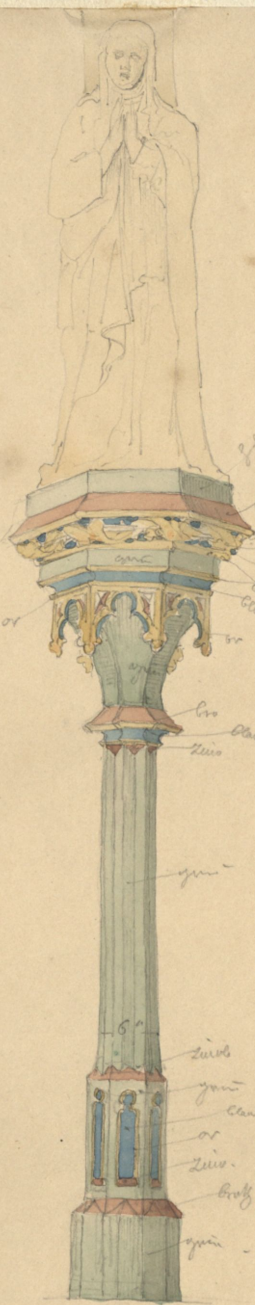

Persistenter Identifier:	1492689245097
Titel:	Gotischer Pfeiler mit Marienfigur in Mariahilf (Auer Kirche)
Künstler/Illustrator:	Beisbarth, Karl
Ort:	München-Au
Inhalt/Darstellung:	Ansicht
Technik:	Bleistift auf Papier, aquarelliert
Maße:	28 x 21 cm (Trägerblatt: 30,9 x 47,2 cm)
Datierung:	19. August 1843
Beschriftungen:	rechts mitte: "Kruzifix gegenüber der [...] in der Auerkirche / zu München / _gez am 19. August 43_ / CB"
Provenienz:	1963.3483 Klinckerfuß
Besitzende Institution:	Universitätsbibliothek
Signatur:	Beis233
Strukturtyp:	Drawing
Lizenz:	https://creativecommons.org/licenses/by-sa/4.0/
PURL:	https://digibus.ub.uni-stuttgart.de/viewer/image/1492689245097/1/

Plattenboden

4.2
2.45
1.6

7.8

Figur hell grün

Brüstungsgewand
des Kanzel in der St. Michaelskirche
zu München

— 202 nur 19. August 113. —
B.

Colour & Grey Control Chart

Blue
Cyan
Green
Yellow
Red
Magenta
Black
Grey 1
Grey 2
Grey 3
Grey 4