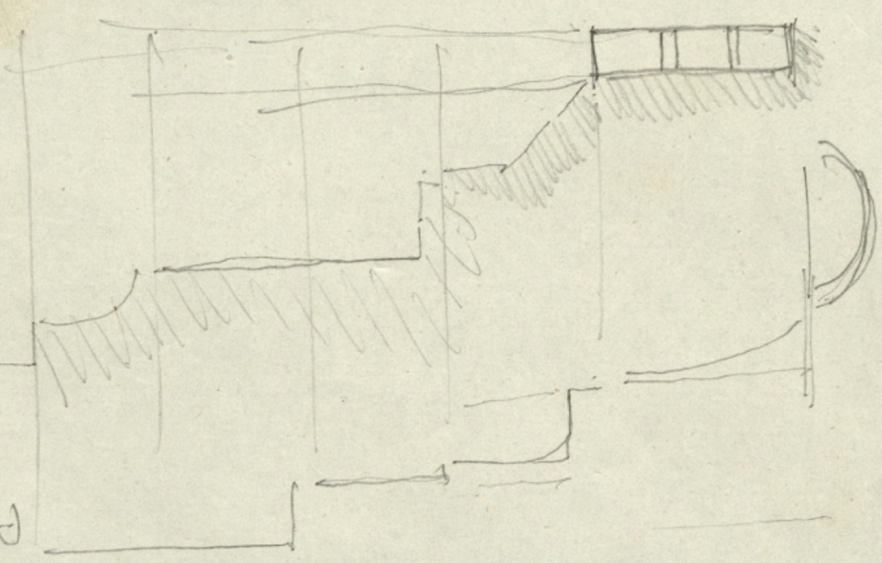

Persistenter Identifier:	1498729783020
Titel:	Details sizilianischer Architektur des Mittelalters
Künstler/Illustrator:	Linck (?), Wilhelm
Ort:	Stuttgart
Besitzende Institution:	Universitätsbibliothek Stuttgart
Signatur:	Linc0279
Strukturtyp:	Drawing
Lizenz:	https://creativecommons.org/licenses/by-sa/4.0/
PURL:	https://digibus.ub.uni-stuttgart.de/viewer/image/1498729783020/1/
Abschnitt:	Fenster eines mittelalterlichen Palazzo in Serradifalco
Künstler/Illustrator:	Linck (?), Wilhelm
Ort:	Serradifalco
Inhalt/Darstellung:	Ansicht
Technik:	Bleistift auf Papier
Maße:	21,2 x 17,7 cm
Datierung:	Mitte 19. Jahrhundert
Funktion (Zeichnungstyp):	Ansicht
Beschriftungen:	in der Darstellung: zahlreiche Beschriftungen
Besitzende Institution:	Universitätsbibliothek Stuttgart
Signatur:	linc0279a
Strukturtyp:	DrawingPage
Lizenz:	https://creativecommons.org/licenses/by-sa/4.0/
PURL:	https://digibus.ub.uni-stuttgart.de/viewer/image/1498729783020/2/LOG_0002/

Palazzo
Sorra di Falco

9 Fenster.
3 #v
d. 3 in der Mitte
sind durch 2
senkrechte
Säulenbänder
wie die des Eckes
vordem 2 weiter
des b. Seiten
abgesondert.
1. Thor in
süd. Th. S. des
Kellerräume
betont.

9120017

in 2 Zwischengraden ~~entlang~~ sind
8 Ecken an der. Dorn ein etwas
erhöhtes Kuppel liegt.

Prof. Dr
Linnert

Prof. Dr
Linnert