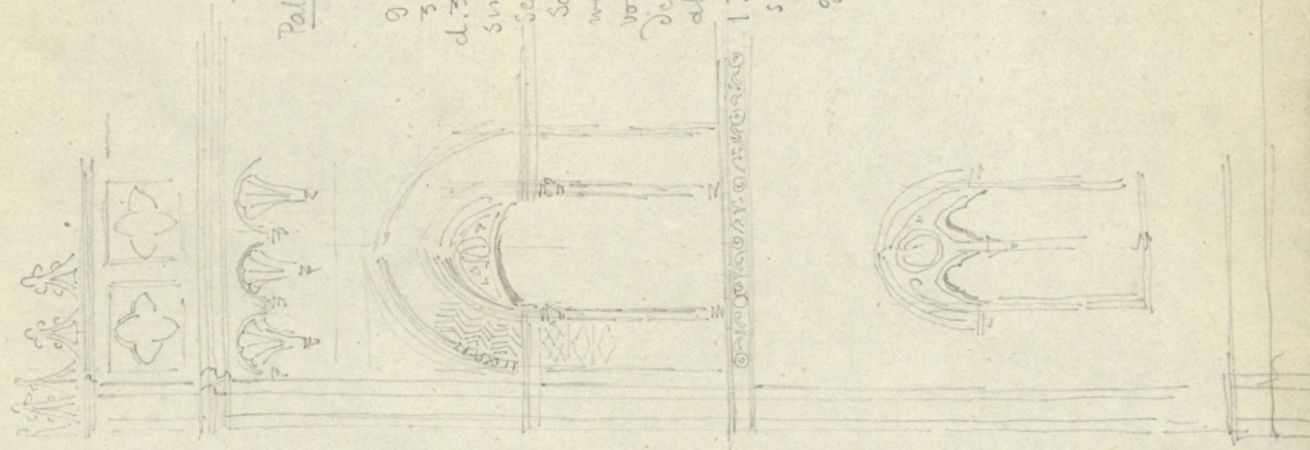

Persistenter Identifier:	1498729783020
Titel:	Details sizilianischer Architektur des Mittelalters
Künstler/Illustrator:	Linck (?), Wilhelm
Ort:	Stuttgart
Besitzende Institution:	Universitätsbibliothek Stuttgart
Signatur:	Linc0279
Strukturtyp:	Drawing
Lizenz:	https://creativecommons.org/licenses/by-sa/4.0/
PURL:	https://digibus.ub.uni-stuttgart.de/viewer/image/1498729783020/1/
Abschnitt:	Fenster eines mittelalterlichen Palazzo in Serradifalco
Künstler/Illustrator:	Linck (?), Wilhelm
Ort:	Serradifalco
Inhalt/Darstellung:	Ansicht
Technik:	Bleistift auf Papier
Maße:	21,2 x 17,7 cm
Datierung:	Mitte 19. Jahrhundert
Funktion (Zeichnungstyp):	Ansicht
Beschriftungen:	in der Darstellung: zahlreiche Beschriftungen
Besitzende Institution:	Universitätsbibliothek Stuttgart
Signatur:	linc0279a
Strukturtyp:	DrawingPage
Lizenz:	https://creativecommons.org/licenses/by-sa/4.0/
PURL:	https://digibus.ub.uni-stuttgart.de/viewer/image/1498729783020/2/LOG_0002/

Palazzo
Sorra di Falco

9 Fenster.
3 #v
d. 3 in der Mitte
sind durch 2
senkrechte
Säulenbänder
wie die des Eckes
vordem 2 weiter
des b. Seiten
abgesondert.
1. Thor in
süd. Th. S. des
Kellerräume
betont.

9120017

in 2 Zwischengraden ~~entlang~~ sind
8 Ecken an der. Dorn ein etwas
erhöhtes Kuppel liegt.

Prof. Dr
Linnert

Prof. Dr
Linnert