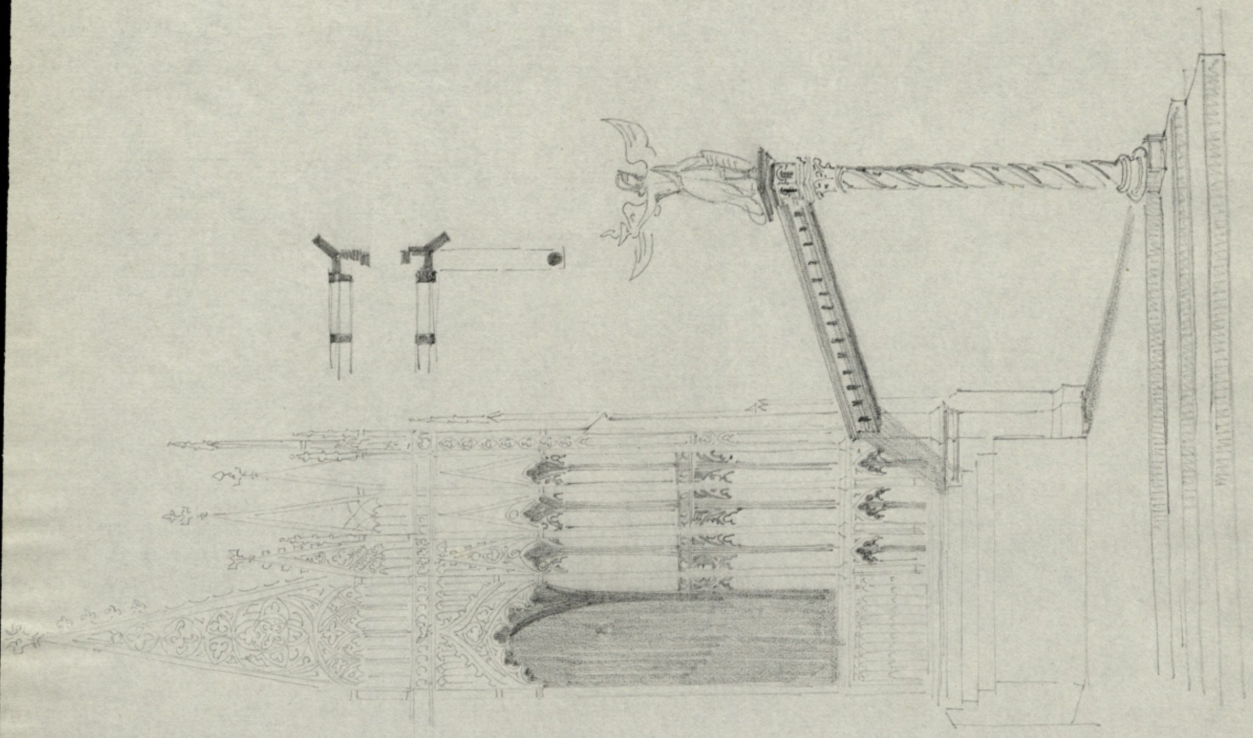

Persistenter Identifier:	1498730139373
Titel:	Kathedrale Chartres (Chartres) / Königsportal und Kathedrale Barcelona: Hauptaltar
Künstler/Illustrator:	Linck (?), Wilhelm
Ort:	Chartres
Inhalt/Darstellung:	Ansicht (Hauptseite), perspektivische Ansicht
Technik:	Bleistift auf Papier
Maße:	22,1 x 28,2 cm
Datierung:	Mitte 19. Jahrhundert
Funktion (Zeichnungstyp):	Reiseskizze
Beschriftungen:	mitte links: "Cathedr. de Chartres / XIII siecle". unten mitte: "Maître Autel / Cath. de Barcelone en Espagne / fin d. XIII siècle"
Besitzende Institution:	Universitätsbibliothek Stuttgart
Signatur:	Linc0288
Strukturtyp:	Drawing
Lizenz:	https://creativecommons.org/licenses/by-sa/4.0/
PURL:	https://digibus.ub.uni-stuttgart.de/viewer/image/1498730139373/1/