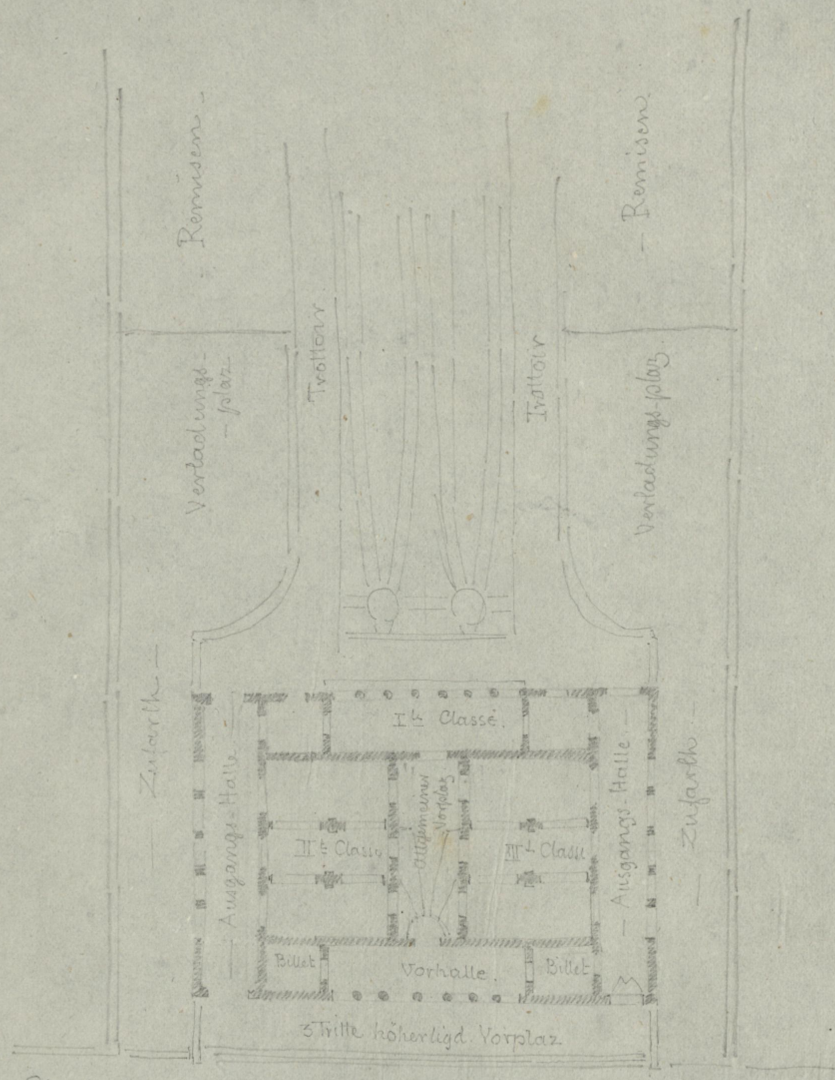

---

<b>Persistenter Identifier:</b>	1498805053024
<b>Titel:</b>	Bahnhofsgebäude von Castellammare di Stabia
<b>Künstler/Illustrator:</b>	Linck (?), Wilhelm
<b>Ort:</b>	Castellammare di Stabia
<b>Inhalt/Darstellung:</b>	Grundriss
<b>Technik:</b>	Bleistift auf Papier
<b>Maße:</b>	19 x 26,4 cm
<b>Datierung:</b>	Mitte 19. Jahrhundert
<b>Funktion (Zeichnungstyp):</b>	Skizze
<b>Beschriftungen:</b>	in der Darstellung: zahlreiche Beschriftungen
<b>Besitzende Institution:</b>	Universitätsbibliothek Stuttgart
<b>Signatur:</b>	Linc0425
<b>Strukturtyp:</b>	Drawing
<b>Lizenz:</b>	<a href="https://creativecommons.org/licenses/by-sa/4.0/">https://creativecommons.org/licenses/by-sa/4.0/</a>
<b>PURL:</b>	<a href="https://digibus.ub.uni-stuttgart.de/viewer/image/1498805053024/1/">https://digibus.ub.uni-stuttgart.de/viewer/image/1498805053024/1/</a>

Castellamare.

Bahngebäude daselbst.  
 mit guter Einrichtung - ohne  
 beleuchteten Einsteig-Schuppen  
 Facade im geradlinig Stijl ausgef.

425