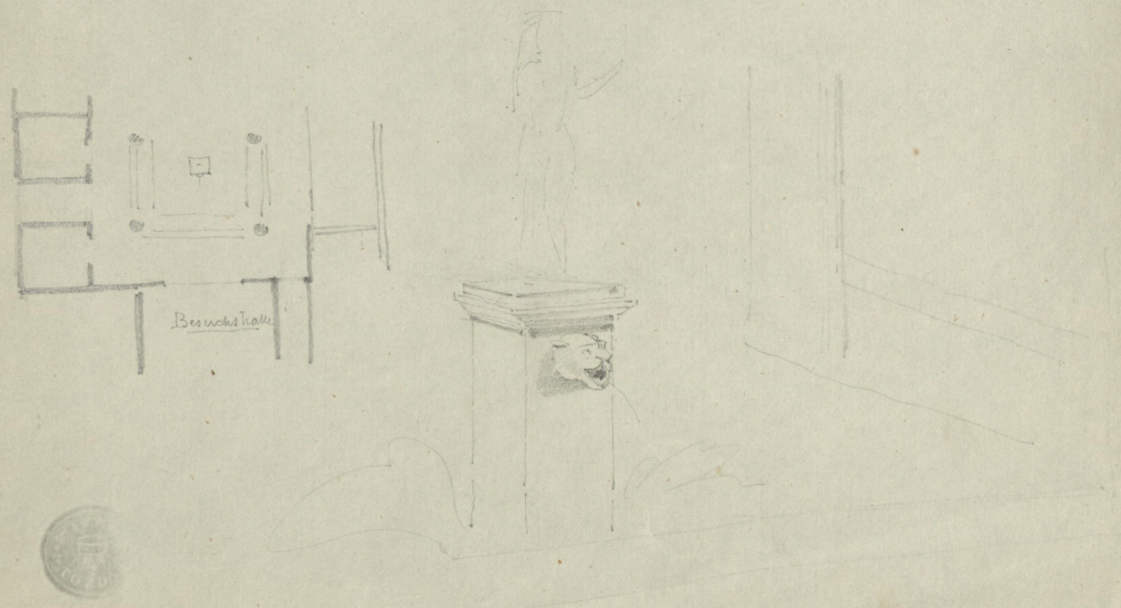

unt. Perijah
- 1, 21.

die Stämlein mitten
etwas ausgebaucht
ohne Candelirungen

natürl. Grösse.

ganze Höhe - 0, 67

ab. Perijah . 1, 15.

482