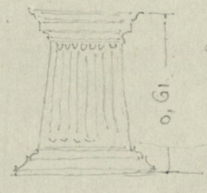

Fontana
casa Caccia
naturl. Grösse.

obere Perijoh = 1,155

unt. Perijoh = 1,29.