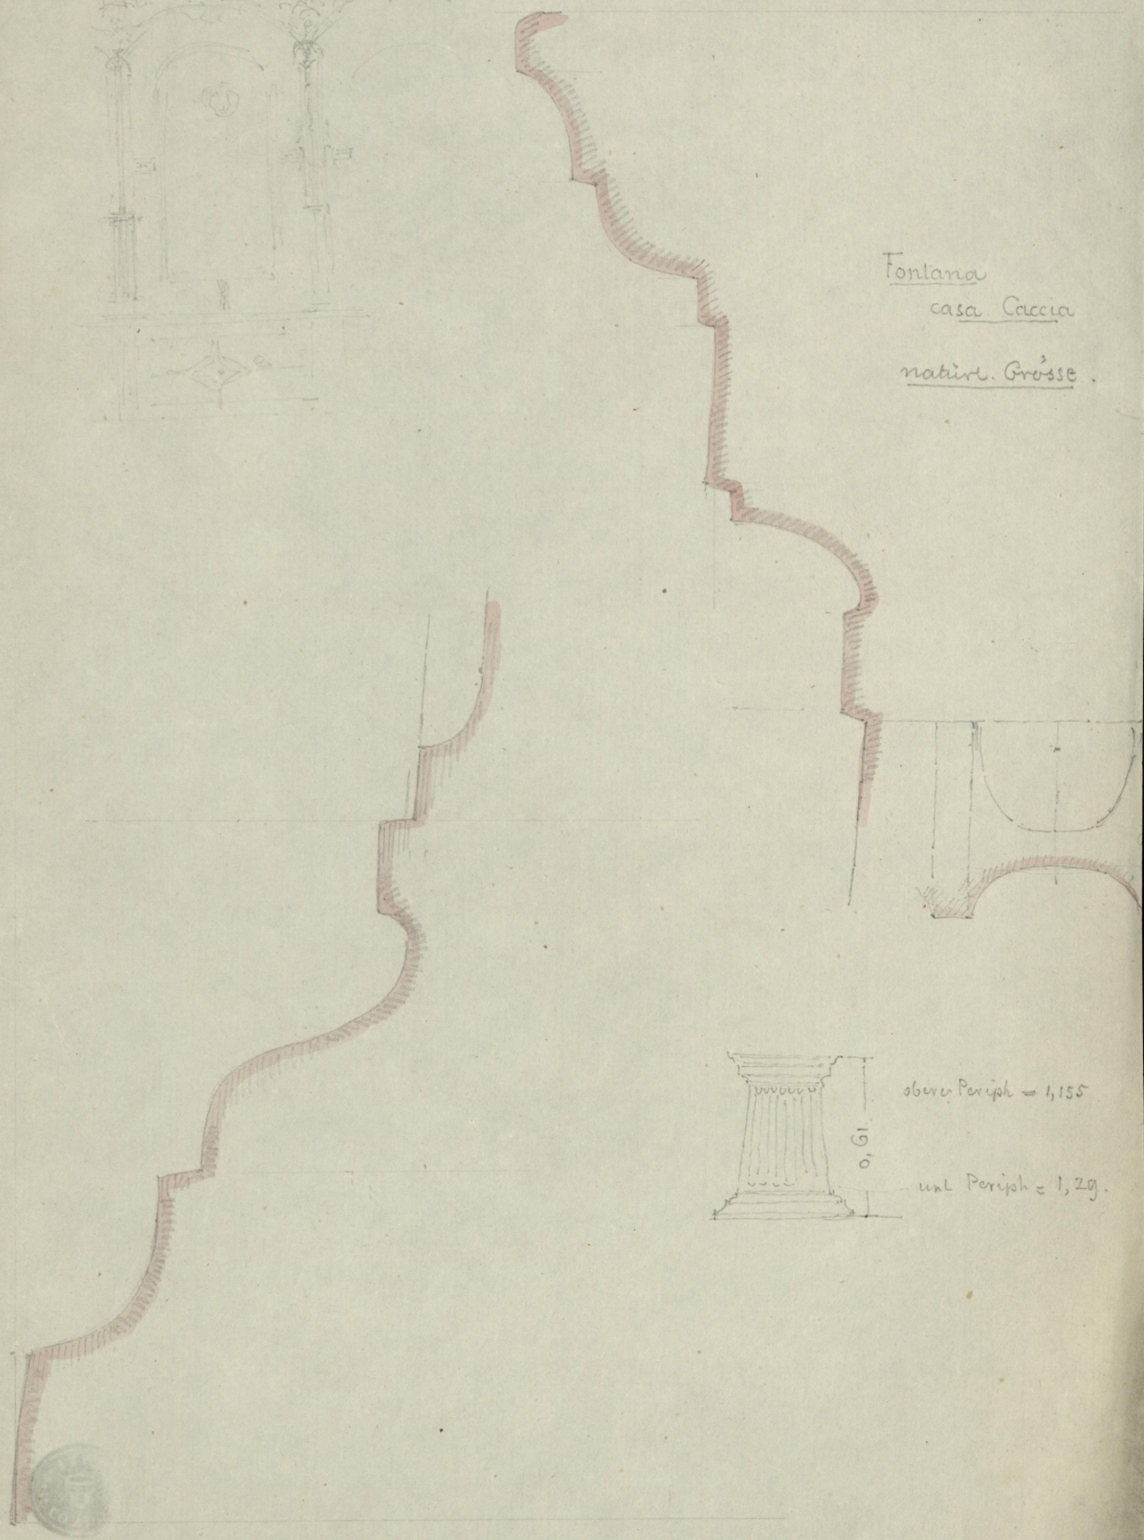

---

<b>Persistenter Identifier:</b>	1498805233329
<b>Titel:</b>	Details aus der Casa della Caccia Antica in Pompeji
<b>Künstler/Illustrator:</b>	Linck (?), Wilhelm
<b>Ort:</b>	Pompeji
<b>Inhalt/Darstellung:</b>	Schnitte
<b>Technik:</b>	Bleistift auf Papier, rot laviert
<b>Maße:</b>	20 x 29,5 cm
<b>Datierung:</b>	Mitte 19. Jahrhundert
<b>Funktion (Zeichnungstyp):</b>	Skizze
<b>Beschriftungen:</b>	in der Darstellung: Beschriftungen
<b>Besitzende Institution:</b>	Universitätsbibliothek Stuttgart
<b>Signatur:</b>	Linc0434
<b>Strukturtyp:</b>	Drawing
<b>Lizenz:</b>	<a href="https://creativecommons.org/licenses/by-sa/4.0/">https://creativecommons.org/licenses/by-sa/4.0/</a>
<b>PURL:</b>	<a href="https://digibus.ub.uni-stuttgart.de/viewer/image/1498805233329/1/">https://digibus.ub.uni-stuttgart.de/viewer/image/1498805233329/1/</a>

Fontana  
casa Caccia  
naturl. Grösse.

obere Perijoh = 1,155

unt. Perijoh = 1,29.

cm 1 2 3 4 5 6 7 8 9 10 11 12 13

Colour & Grey Control Chart

Blue White Cyan Grey 1 Green Grey 2 Yellow Grey 3 Red Grey 4 Magenta Black