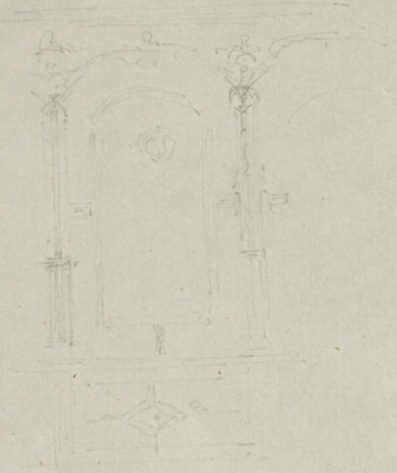

---

<b>Persistenter Identifier:</b>	1498805233329
<b>Titel:</b>	Details aus der Casa della Caccia Antica in Pompeji
<b>Künstler/Illustrator:</b>	Linck (?), Wilhelm
<b>Ort:</b>	Pompeji
<b>Inhalt/Darstellung:</b>	Schnitte
<b>Technik:</b>	Bleistift auf Papier, rot laviert
<b>Maße:</b>	20 x 29,5 cm
<b>Datierung:</b>	Mitte 19. Jahrhundert
<b>Funktion (Zeichnungstyp):</b>	Skizze
<b>Beschriftungen:</b>	in der Darstellung: Beschriftungen
<b>Besitzende Institution:</b>	Universitätsbibliothek Stuttgart
<b>Signatur:</b>	Linc0434
<b>Strukturtyp:</b>	Drawing
<b>Lizenz:</b>	<a href="https://creativecommons.org/licenses/by-sa/4.0/">https://creativecommons.org/licenses/by-sa/4.0/</a>
<b>PURL:</b>	<a href="https://digibus.ub.uni-stuttgart.de/viewer/image/1498805233329/1/">https://digibus.ub.uni-stuttgart.de/viewer/image/1498805233329/1/</a>

Fontana  
casa Caccia  
naturl. Grösse.

obere Perijoh = 1,155

unt. Perijoh = 1,29.

cm 1 2 3 4 5 6 7 8 9 10 11 12 13

Colour & Grey Control Chart

Blue White Cyan Grey 1 Green Grey 2 Yellow Grey 3 Red Grey 4 Magenta Black