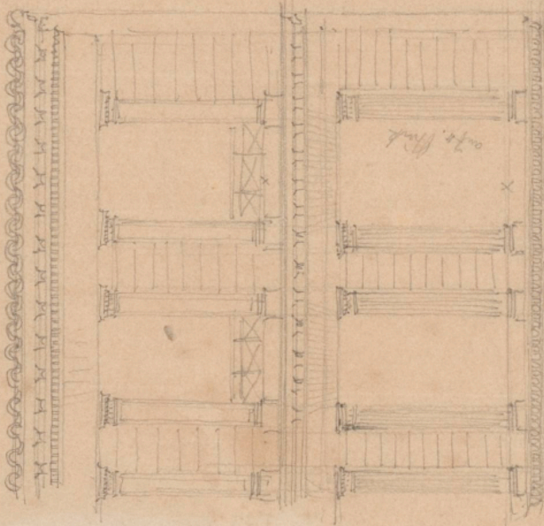

Persistenter Identifier:	1520328003999
Titel:	Fassadengliederung eines Hauses in Toulouse
Künstler/Illustrator:	Christian Friedrich von, Leins
Ort:	Toulouse
Inhalt/Darstellung:	Teilaufriss, Teilquerschnitt
Technik:	Bleistift auf Papier
Maße:	22,5 x 17,8 cm
Datierung:	1853/1854
Funktion (Zeichnungstyp):	Skizze
Beschriftungen:	oben: "Haus in Toulouse / 8 Fenster in der Front", in der Darstellung: Bezeichnungen
Provenienz:	1965 aus Privatbesitz angekauft
Besitzende Institution:	Universitätsbibliothek Stuttgart
Signatur:	lein007
Strukturtyp:	Drawing
Lizenz:	https://creativecommons.org/licenses/by-sa/4.0/
PURL:	https://digibus.ub.uni-stuttgart.de/viewer/image/1520328003999/1/

Haus in Tomlouse.
8 Fenster in der Front

bei dem Kuppelstein.

Das ganze Gesicht
ist wohl bei auf
den Fenster im
Licht.

Änderung des oberen Stockes
bei dem schmaleren Hause.
Alle Mäße ist gleich

IT8.7/2-1993

2006.07

savedpictures-scan IT8

www.savedpictures.com

Made by Wolf Faust (www.coloraid.de)

Charge: R060720

Individually Measured