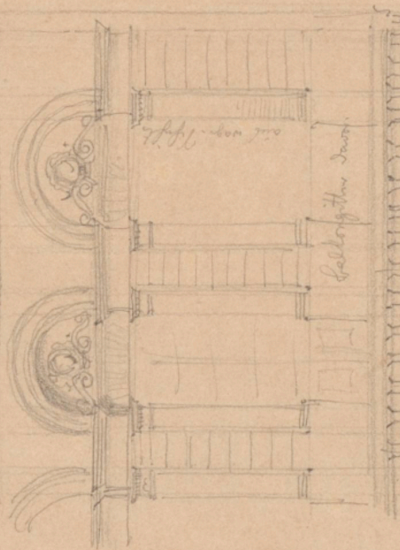

Persistenter Identifier:	1520328003999
Titel:	Fassadengliederung eines Hauses in Toulouse
Künstler/Illustrator:	Christian Friedrich von, Leins
Ort:	Toulouse
Inhalt/Darstellung:	Teilaufriss, Teilquerschnitt
Technik:	Bleistift auf Papier
Maße:	22,5 x 17,8 cm
Datierung:	1853/1854
Funktion (Zeichnungstyp):	Skizze
Beschriftungen:	oben: "Haus in Toulouse / 8 Fenster in der Front", in der Darstellung: Bezeichnungen
Provenienz:	1965 aus Privatbesitz angekauft
Besitzende Institution:	Universitätsbibliothek Stuttgart
Signatur:	lein007
Strukturtyp:	Drawing
Lizenz:	https://creativecommons.org/licenses/by-sa/4.0/
PURL:	https://digibus.ub.uni-stuttgart.de/viewer/image/1520328003999/1/

Haus in Tomlouse.
8 Fenster in der Front

bei dem Kuppelstein.

Das ganze Gesicht
ist wohl bei auf
den Fenster im
Licht.

Änderung des oberen Stockes
bei dem schmaleren Hause.
Alle Mäße ist gleich

IT8.7/2-1993

2006.07

savedpictures-scan IT8

www.savedpictures.com

Made by Wolf Faust (www.coloraid.de)

Charge: R060720

Individually Measured