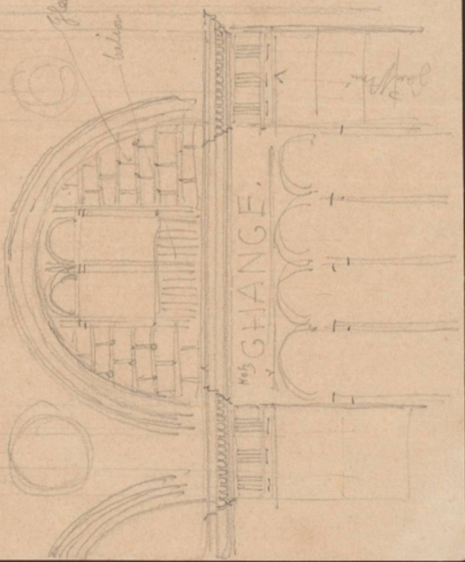

Persistenter Identifier:	1520328003999
Titel:	Fassadengliederung eines Hauses in Toulouse
Künstler/Illustrator:	Christian Friedrich von, Leins
Ort:	Toulouse
Inhalt/Darstellung:	Teilaufriss, Teilquerschnitt
Technik:	Bleistift auf Papier
Maße:	22,5 x 17,8 cm
Datierung:	1853/1854
Funktion (Zeichnungstyp):	Skizze
Beschriftungen:	oben: "Haus in Toulouse / 8 Fenster in der Front", in der Darstellung: Bezeichnungen
Provenienz:	1965 aus Privatbesitz angekauft
Besitzende Institution:	Universitätsbibliothek Stuttgart
Signatur:	lein007
Strukturtyp:	Drawing
Lizenz:	https://creativecommons.org/licenses/by-sa/4.0/
PURL:	https://digibus.ub.uni-stuttgart.de/viewer/image/1520328003999/1/

Haus in Tomlouse.
8 Fenster in der Front

bei dem Kuppelstein.

Das ganze Gesicht
ist wohl bei auf
den Fenster im
Licht.

Änderung des oberen Stockes
bei dem schmaleren Hause.
Alle Mäße ist gleich

IT8.7/2-1993

2006.07

savedpictures-scan IT8

www.savedpictures.com

Made by Wolf Faust (www.coloraid.de)

Charge: R060720

Individually Measured