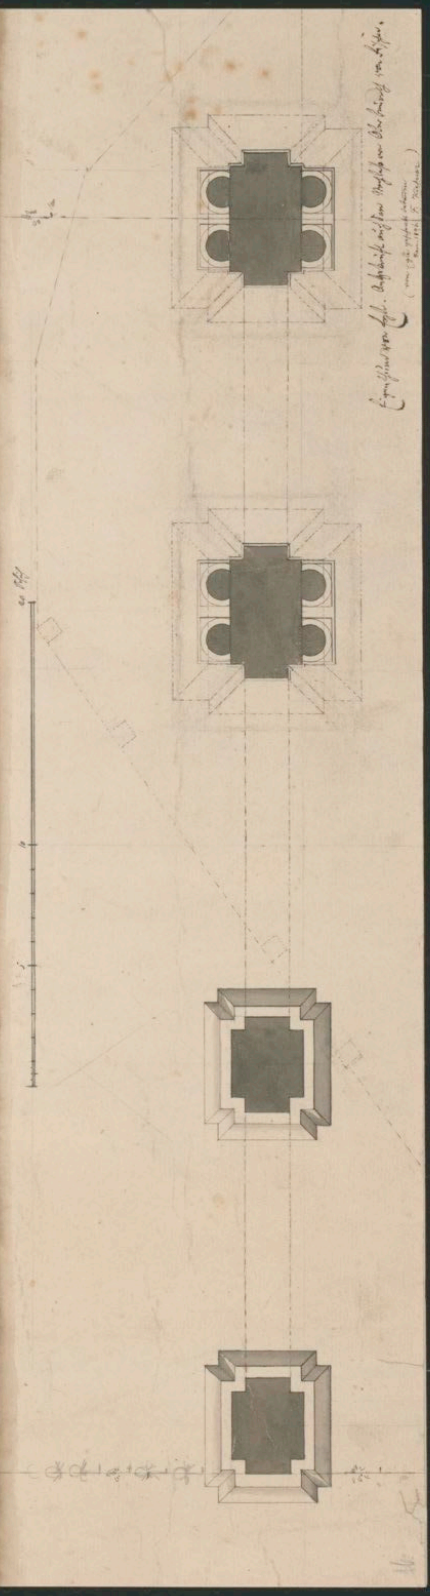

Persistenter Identifier:	1526283061024
Titel:	Schloss Hohenheim, Gartentor (Aufriss, Grundriss)
Künstler/Illustrator:	Fischer, Reinhard
Ort:	Hohenheim
Inhalt/Darstellung:	Aufriss, Grundriss
Technik:	Feder auf Papier, koloriert
Maße:	36,3 x 54,3 cm
Datierung:	um 1782/1783
Funktion (Zeichnungstyp):	Entwurf
Beschriftungen:	nten rechts: "[...] Angekauft aus dem Nachlass von Oberbaurath von Fischer. / (von Egle geschenkt [...] / Jan. 1896. F. Kiesner)"
Maßstab:	bezifferter Maßstab in Schuh
Besitzende Institution:	Universitätsbibliothek Stuttgart
Signatur:	NN017
Strukturtyp:	Drawing
Lizenz:	https://creativecommons.org/licenses/by-sa/4.0/
PURL:	https://digibus.ub.uni-stuttgart.de/viewer/image/1526283061024/1/

Holsteinian 18

W. Hoff

Entwurf eines Tor- Aufschlusses mit dem Aufzuge der Pferde von oben.
 (aus dem Werke des Architekten)

600 dpi