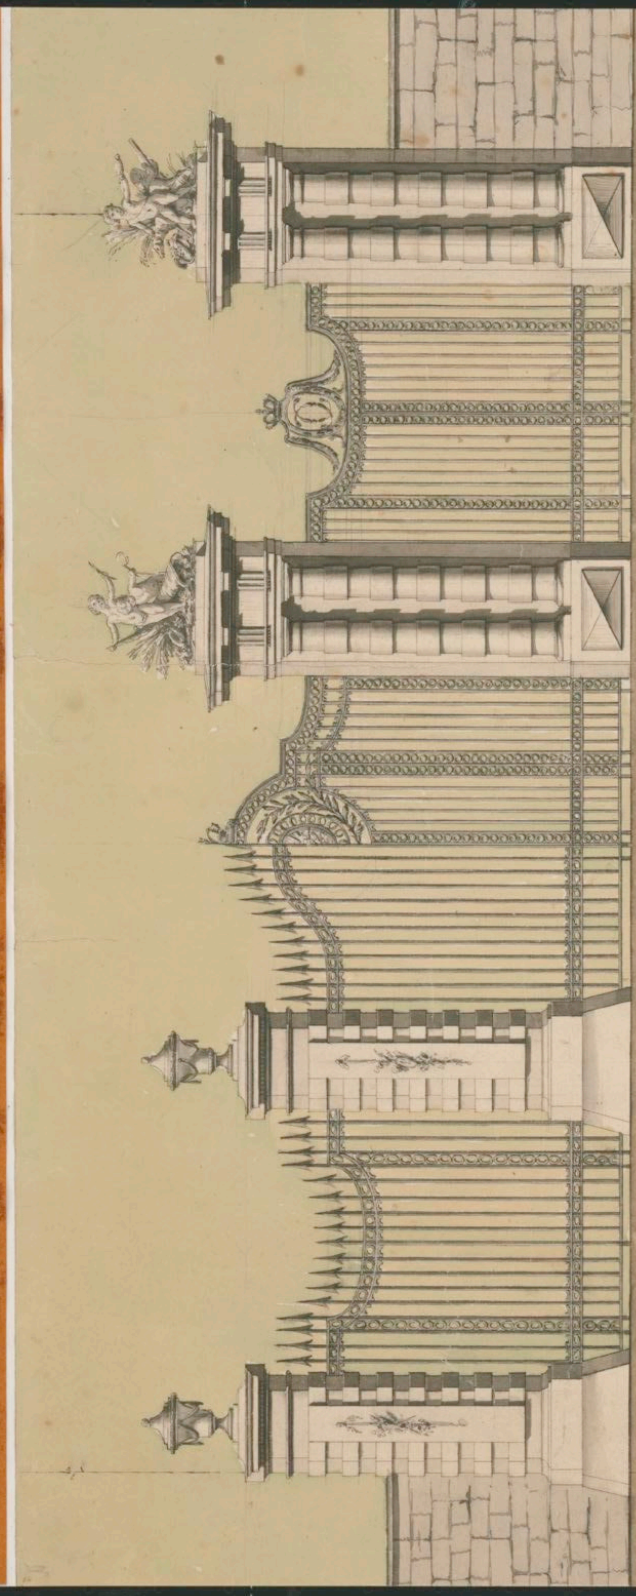

Persistenter Identifier:	1526283061024
Titel:	Schloss Hohenheim, Gartentor (Aufriss, Grundriss)
Künstler/Illustrator:	Fischer, Reinhard
Ort:	Hohenheim
Inhalt/Darstellung:	Aufriss, Grundriss
Technik:	Feder auf Papier, koloriert
Maße:	36,3 x 54,3 cm
Datierung:	um 1782/1783
Funktion (Zeichnungstyp):	Entwurf
Beschriftungen:	nten rechts: "[...] Angekauft aus dem Nachlass von Oberbaurath von Fischer. / (von Egle geschenkt [...] / Jan. 1896. F. Kiesner)"
Maßstab:	bezifferter Maßstab in Schuh
Besitzende Institution:	Universitätsbibliothek Stuttgart
Signatur:	NN017
Strukturtyp:	Drawing
Lizenz:	https://creativecommons.org/licenses/by-sa/4.0/
PURL:	https://digibus.ub.uni-stuttgart.de/viewer/image/1526283061024/1/

Holsteinian 18

W. Hoff

Entwurf eines Tor- Aufschlusses mit dem Aufzuge der Pferde von oben.
 (aus dem Werke des Architekten)

600 dpi