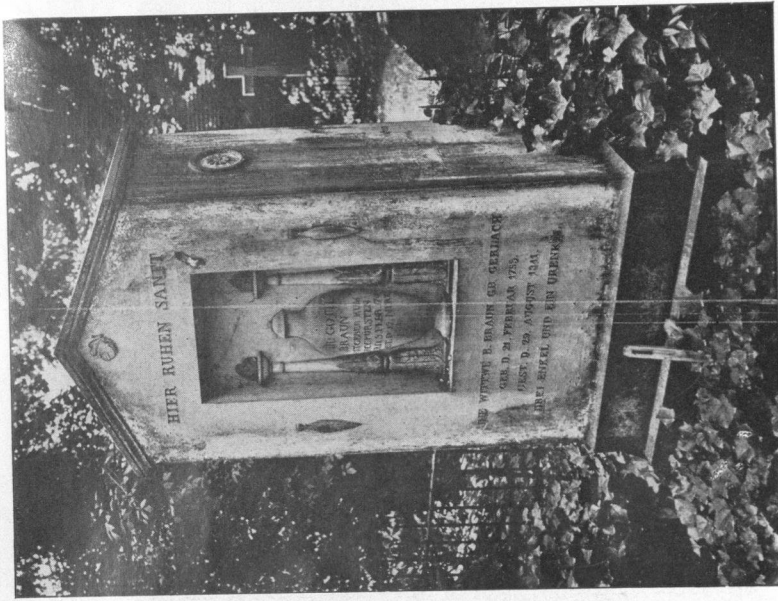

-
- Persistenter Identifier:** 1539675794496
- Titel:** Der Hoppenlau-Friedhof in Stuttgart
- Autor:** Pfeiffer, Bertold
- Ort:** Stuttgart
- Maße:** IV, 84 S., XIV Taf.
- Datierung:** 1912
- Signatur:** 2Z 2937-Beil,1909/12:a
- Strukturtyp:** monograph
-
- Lizenz:** <https://creativecommons.org/licenses/by-sa/4.0/>
- PURL:** <https://digibus.ub.uni-stuttgart.de/viewer/image/1539675794496/1/>
-
- Abschnitt:** Tafel VII: Grabmäler des Stadtwerkmeisters Blanck und der Familie Braun
- Strukturtyp:** illustration
-
- Lizenz:** <https://creativecommons.org/licenses/by-sa/4.0/>
- PURL:** https://digibus.ub.uni-stuttgart.de/viewer/image/1539675794496/53/LOG_0011/

Familie Braun „zum Großfürsten“

Stadtwerkmeister Blandt