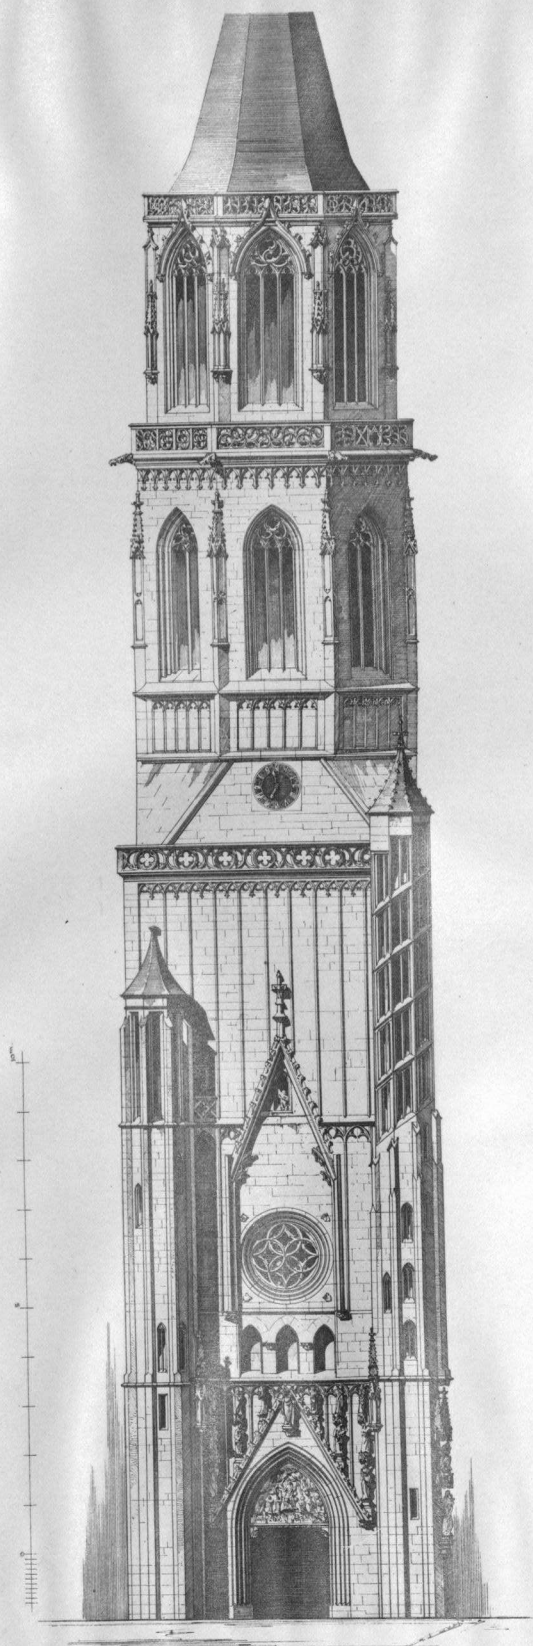

---

<b>Persistenter Identifier:</b>	393080226_1897
<b>Titel:</b>	Die Kunst- und Altertums-Denkmale im Königreich Württemberg. Inventar. Schwarzwaldkreis
<b>Autor:</b>	Paulus, Eduard
<b>Ort:</b>	Stuttgart
<b>Maße:</b>	VI, 551 Seiten
<b>Datierung:</b>	1897
<b>Signatur:</b>	2Kb 939-Text,2
<b>Strukturtyp:</b>	volume
<b>Lizenz:</b>	<a href="https://creativecommons.org/licenses/by-sa/4.0/">https://creativecommons.org/licenses/by-sa/4.0/</a>
<b>PURL:</b>	<a href="https://digibus.ub.uni-stuttgart.de/viewer/image/393080226_1897/1/">https://digibus.ub.uni-stuttgart.de/viewer/image/393080226_1897/1/</a>
<b>Abschnitt:</b>	Rottweil. Kapellenturm. Westseite.
<b>Strukturtyp:</b>	illustration
<b>Lizenz:</b>	<a href="https://creativecommons.org/licenses/by-sa/4.0/">https://creativecommons.org/licenses/by-sa/4.0/</a>
<b>PURL:</b>	<a href="https://digibus.ub.uni-stuttgart.de/viewer/image/393080226_1897/262/LOG_0025/">https://digibus.ub.uni-stuttgart.de/viewer/image/393080226_1897/262/LOG_0025/</a>

Rottweil. Kapellenturm. Westseite.