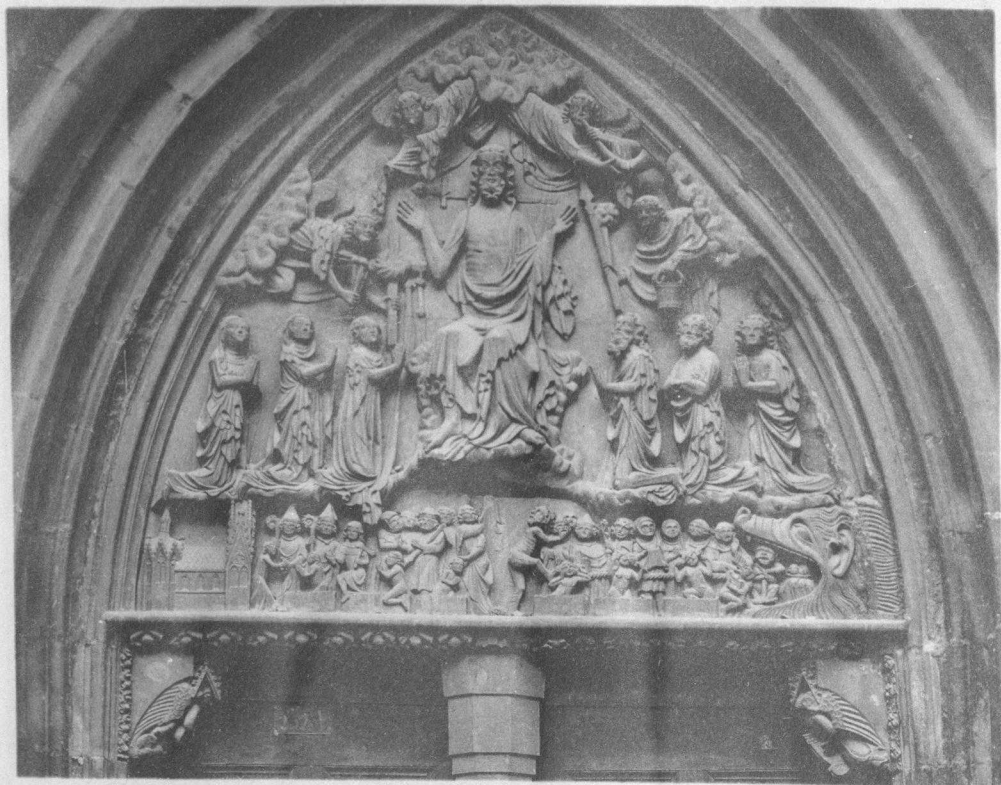

-
- Persistenter Identifier:** 393080226_1897
- Titel:** Die Kunst- und Altertums-Denkmale im Königreich Württemberg.
Inventar. Schwarzwaldkreis
- Autor:** Paulus, Eduard
- Ort:** Stuttgart
- Maße:** VI, 551 Seiten
- Datierung:** 1897
- Signatur:** 2Kb 939-Text,2
- Strukturtyp:** volume
- Lizenz:** <https://creativecommons.org/licenses/by-sa/4.0/>
- PURL:** https://digibus.ub.uni-stuttgart.de/viewer/image/393080226_1897/1/
- Abschnitt:** Kapellenturm zu Rottweil. Bogenfelder des nördlichen und des westlichen Portals.
- Strukturtyp:** illustration
- Lizenz:** <https://creativecommons.org/licenses/by-sa/4.0/>
- PURL:** https://digibus.ub.uni-stuttgart.de/viewer/image/393080226_1897/330/LOG_0029/

Kapellenturm zu Rottweil. Bogenfelder des nördlichen und des westlichen Portals.