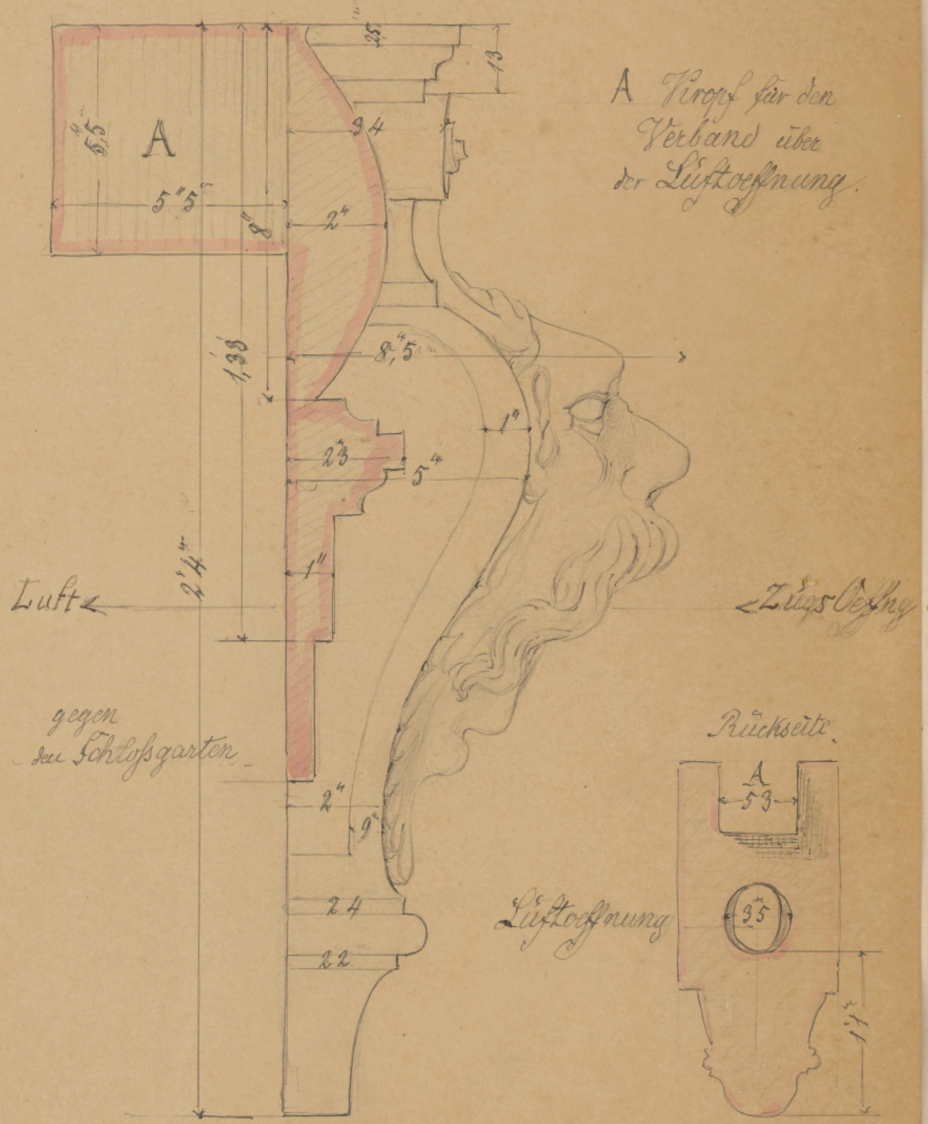

III A.

chem. Lüstraus

1844.

A Ringel für den Verband über der Lüftung.

Stützen im Dec. 1844.

C. Bothe

Beis008.04c

Beis008.05b