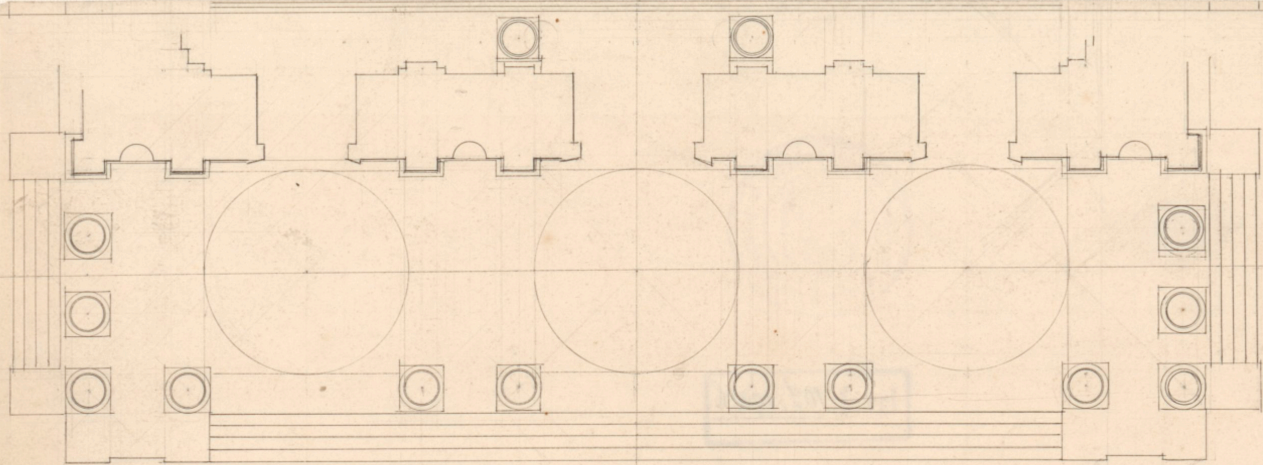

Salm 115

115

30 35 40 45 50 bracc