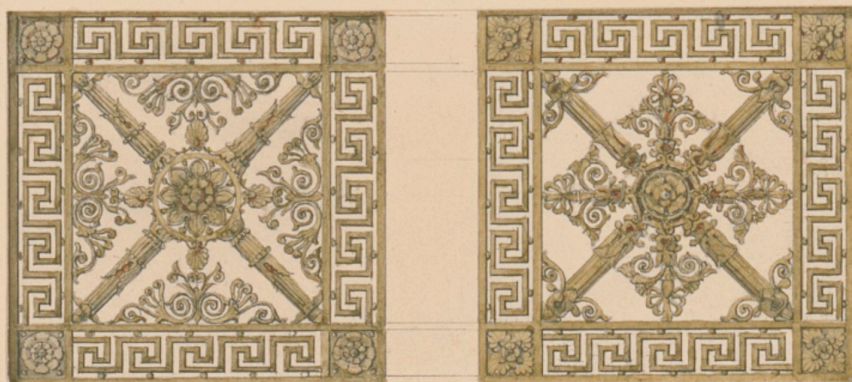

Persistenter Identifier:	salu128
Titel:	Wilhelmspalais (?)
Künstler/Illustrator:	Salucci, Giovanni
Ort:	Stuttgart (?)
Inhalt/Darstellung:	Geländer (Detailansicht)
Technik:	Feder auf getöntem Papier, koloriert
Maße:	5,4 x 12,1 cm (Trägerpapier: 10,5 x 21,5 cm)
Datierung:	vor 1845
Funktion (Zeichnungstyp):	Entwurf
Maßstab:	nein
Provenienz:	Ankauf vom Buch- und Kunstantiquariat Jacques Rosenthal durch die TH Stuttgart im Jahr 1921
Besitzende Institution:	Universitätsbibliothek Stuttgart
Signatur:	Salu128
Strukturtyp:	Drawing
Lizenz:	https://creativecommons.org/licenses/by-sa/4.0/
PURL:	https://digibus.ub.uni-stuttgart.de/viewer/image/salu128/1/

Saler 128

128

IT8.7/2-1993
2006.07

savedpictures-scan IT8

www.savedpictures.com

Made by Wolf Faust (www.coloraid.de)
Charge: R060720
Individually Measured